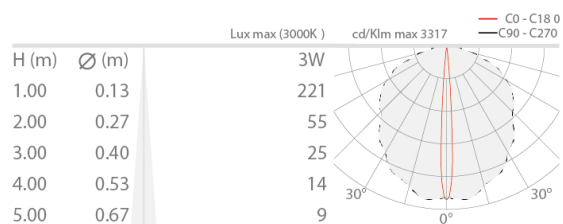

Состояние: Доступен

ЭЛЕКТРИЧЕСКИЕ ХАРАКТЕРИСТИКИ

Потребляемая мощность	3W
Питание	24Vdc
Блок питания	блок питания не входит

СВЕТОТЕХНИЧЕСКИЕ ХАРАКТЕРИСТИКИ

Количество и тип светодиодов	1 мощный светодиод
Средний срок эксплуатации светодиода	50000h L95 B10 (T _p 25°)
Цвет светодиодов	2700K
CRI Индекс цветопередачи	80
Биннинг	1/4 ANSI BIN
Оптики	прозрачная 8°x160°
Восходящий поток	246 lm (3000K)
Общий световой поток прибора	67 lm (3000K, 8°x160°)

МЕХАНИЧЕСКИЕ ХАРАКТЕРИСТИКИ

Габариты	73x62x40 mm
Вес	180 г
Отделка	антрацит
Крепление	крепление с помощью болтов и дюбелей
Материал, из которого изготовлен корпус	корпус из теплопроводного технополимера

ФОТОМЕТРИЧЕСКИЕ ДАННЫЕ

Z – 8°x160°

КОМПЛЕКТУЮЩИЕ

Другое

WD0800H

Угловое основание - антрацит

Информация, содержащаяся в этом документе может быть изменена в любое время, без предварительного уведомления и освобождает компанию L&L Luce&Light srl от несения какой-либо, даже косвенной, ответственности.