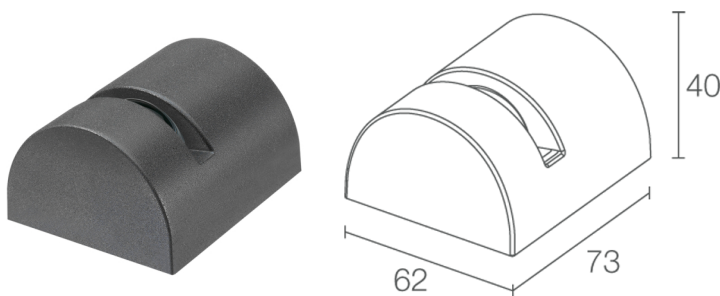

Made in Italy

Lyss Mini 1.0, код: LM10000FZH
Проекторы для внешнего освещения

21/11/2024 Rev. 34

kg 0,18 IP65 IK07 **CASAMBI**

ОПИСАНИЕ

прожектор для уличного освещения; крепление на поверхность (подоконник, арка, угол); Потребляемая мощность: 3W; Питание: 24Vdc; Восходящий поток: 246 lm (3000K); Общий световой поток прибора: 67 lm (3000K, 8°x160°); 1 мощный светодиод, 1/4 ANSI BIN, 50000h L95 B10 (Тп 25°); Цвет светодиодов: 2700K; Оптики: прозрачная 8°x160°: оптическая система, состоящая из прозрачной линзы TIR в сочетании с экранирующим элементом для получения чистого светового излучения без aberrаций; CRI Индекс цветопередачи: 80; Материал, из которого изготовлен корпус: корпус изготовлен из рассеивающего технополимера с уровнем теплопроводности нержавеющей стали и высокой устойчивостью к ударам, низким температурам и коррозии в неблагоприятной среде (солевой). Защитное покрытие ABS; Отделка: отделочное покрытие цвета антрацит, полученное посредством нанесения краски высокой прочности для обеспечения устойчивости к коррозии, превышающей 2000 часов в условиях соляной камеры; Отделка RAL по запросу; блок питания не входит; в комплекте 1,5 м неопренового кабеля 05RN-F 2x0,35 Ø4,6 мм; Степень защиты: IP65; Степень прочности: IK07; управление Casambi и контроль освещения с помощью приложения Casambi посредством соответствующей электроники; Системы защиты: IPS (Intelligent Protection System) защищает осветительные приборы от попадания воды вследствие допущения ошибок при подсоединении кабелей к внешним и подводным установкам. Эта инновация, запатентованная компанией L&L гарантирует защиту прибора от перемены полярности, hotplug и перенапряжения, которые могут возникнуть вследствие возникновения неполадок в системе электропитания; Рабочая температура: -20°C — +45°C; Фотобиологическая безопасность: фотобиологическая безопасность: группа риска 1 секунда EN 62471:2006; Класс изоляции: класс III; Вес: 180 г; Габариты: 73x62x40 мм; Класс энергопотребления: F (источник света) в соотношениями с положениями ЕС 2019/2015; Комплектующие: WD0800H Угловое основание - антрацит; принят по итогам тестирования после окончательной сборки E.O.L.(End Of Line test): проведено эксплуатационное испытание и осуществлена проверка электрических параметров потребления

Состояние: Доступен