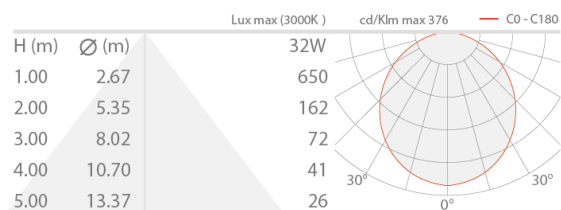

ФОТОМЕТРИЧЕСКИЕ ДАННЫЕ

D – Diffuse

КОМПЛЕКТУЮЩИЕ

Другое

WM0501

Пара зажимов

Необходимые для установки аксессуара не включены

WM0502

Пара антивандальных зажимов

Необходимые для установки аксессуара не включены

Информация, содержащаяся в этом документе может быть изменена в любое время, без предварительного уведомления и освобождает компанию L&L Luce&Light srl от несения какой-либо, даже косвенной, ответственности.