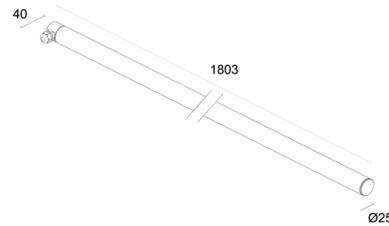

Made in Italy

Trevi 1.2, код: TR12009DA

Линейные профили для внешнего и подводного освещения

18/07/2024 Rev. 31

ОПИСАНИЕ

линейный профиль для уличного и подводного освещения; на поверхности (стена, потолок, пол), глубина макс 10 м; Потребляемая мощность: 32W; Питание: 24Vdc; Восходящий поток: 3444 lm (3000K, модель с диффузным светом); Общий световой поток прибора: 1728 lm (3000K, модель с диффузным светом); 246 mid power LED, 3 -шаговый MacAdam, 50000h L90 B10 (T_p 25°); Цвет светодиодов: 4000K; Оптики: рассеянная; CRI Индекс цветопередачи: 80; Материал, из которого изготовлен корпус: верхняя часть из нержавеющей стали AISI 316L; Материал, из которого изготовлен рассеиватель: рассеиватель из матового поликарбоната; блок питания не входит; в комплекте 5 м неопренового кабеля H05RN-F 2x0,75 Ø6,3 мм; Степень защиты: IP68; Степень прочности: IK10; по запросу доступны версии длиной 313 мм и мощностью 5W (диффузная оптика), 4W (с различными видами оптики), 5W (RGB); управление Casambi и контроль освещения с помощью приложения Casambi посредством соответствующей электроники; Системы защиты: IPS (Intelligent Protection System) защищает осветительные приборы от попадания воды вследствие допущения ошибок при подсоединении кабелей к внешним и подводным установкам. Эта инновация, запатентованная компанией L&L гарантирует защиту прибора от перемены полярности, hotplug и перенапряжения, которые могут возникнуть вследствие возникновения неполадок в системе электропитания; Рабочая температура: -20°C — +45°C (установка на открытом пространстве), 0°C — +45°C (установка под водой); Фотобиологическая безопасность: фотобиологическая безопасность: группа риска 1 секунда EN 62471:2006; Класс изоляции: класс III; Вес: 2100 г; Габариты: Ø25x1803 мм; Класс энергопотребления: F (источник света) в соотношениями с положениями ЕС 2019/2015; Комплектующие: WM0501 Пара зажимов, WM0502 Пара антивандальных зажимов; принят по итогам тестирования после окончательной сборки E.O.L.(End Of Line test): проведено эксплуатационное испытание и осуществлена проверка электрических параметров потребления

Состояние: Доступен