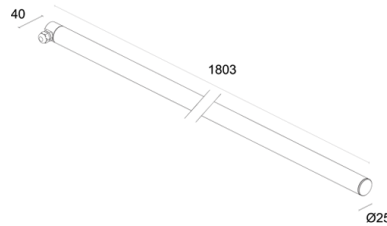

Made in Italy

Trevi 1.2, код: TR12005DA

Линейные профили для внешнего и подводного освещения

18/07/2024 Rev. 31

ОПИСАНИЕ

линейный профиль для уличного и подводного освещения; на поверхности (стена, потолок, пол), глубина макс 10 м; Потребляемая мощность: 32W; Питание: 24Vdc; Восходящий поток: 3444 lm (3000K, модель с диффузным светом); Общий световой поток прибора: 1728 lm (3000K, модель с диффузным светом); 246 mid power LED, 3 -шаговый MacAdam, 50000h L90 B10 (T_p 25°); Цвет светодиодов: 3000K; Оптики: рассеянная; CRI Индекс цветопередачи: 80; Материал, из которого изготовлен корпус: верхняя часть из нержавеющей стали AISI 316L; Материал, из которого изготовлен рассеиватель: рассеиватель из матового поликарбоната; блок питания не входит; в комплекте 5 м неопренового кабеля H05RN-F 2x0,75 Ø6,3 мм; Степень защиты: IP68; Степень прочности: IK10; по запросу доступны версии длиной 313 мм и мощностью 5W (диффузная оптика), 4W (с различными видами оптики), 5W (RGB); управление Casambi и контроль освещения с помощью приложения Casambi посредством соответствующей электроники; Системы защиты: IPS (Intelligent Protection System) защищает осветительные приборы от попадания воды вследствие допущения ошибок при подсоединении кабелей к внешним и подводным установкам. Эта инновация, запатентованная компанией L&L гарантирует защиту прибора от перемены полярности, hotplug и перенапряжения, которые могут возникнуть вследствие возникновения неполадок в системе электропитания; Рабочая температура: -20°C — +45°C (установка на открытом пространстве), 0°C — +45°C (установка под водой); Фотобиологическая безопасность: фотобиологическая безопасность: группа риска 1 секунда EN 62471:2006; Класс изоляции: класс III; Вес: 2100 г; Габариты: Ø25x1803 мм; Класс энергопотребления: F (источник света) в соотношениями с положениями ЕС 2019/2015; Комплектующие: WM0501 Пара зажимов, WM0502 Пара антивандальных зажимов; принят по итогам тестирования после окончательной сборки E.O.L.(End Of Line test): проведено эксплуатационное испытание и осуществлена проверка электрических параметров потребления

Состояние: Доступен