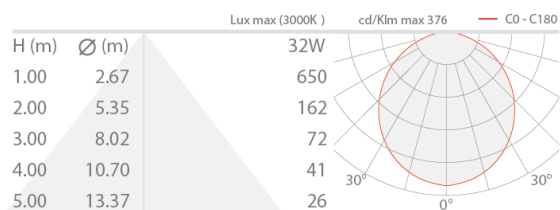

ФОТОМЕТРИЧЕСКИЕ ДАННЫЕ

D – Diffuse

КОМПЛЕКТУЮЩИЕ

Другое

WM0501

Пара зажимов

Необходимые для установки аксессуара не включены

WM0502

Пара антивандальных зажимов

Необходимые для установки аксессуара не включены

Информация, содержащаяся в этом документе может быть изменена в любое время, без предварительного уведомления и освобождает компанию L&L Luce&Light srl от несения какой-либо, даже косвенной, ответственности.