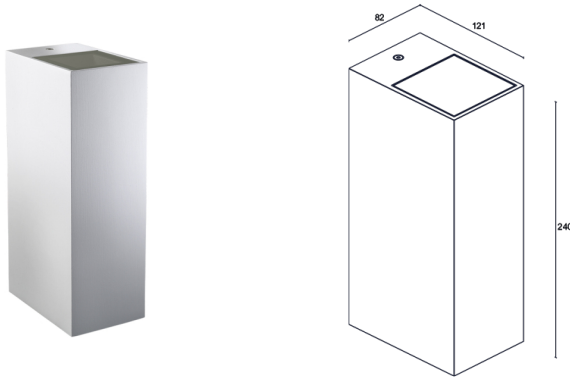

Made in Italy

Metope 3.1, код: TM3100100050SE
 бра для внешнего освещения

21/11/2024 Rev. 49

ОПИСАНИЕ

бра для внешнего освещения, двойное излучение, однонаправленный; на поверхности (стене); Потребляемая мощность: 10W; Питание: 24Vdc; Восходящий поток: 1100 lm; Общий световой поток прибора: 761 lm (16°, 3000K); 1 COB светодиод, 2 -шаговый MacAdam, 60000h L80 B10 (Тп 25°); Цвет светодиодов: 3000K; Оптики: 16°: оптическая система, состоящая из высоко эффективной утопленной линзы TIR в сочетании с высококачественным техническим фильтром; CRI Индекс цветопередачи: >90; Материал, из которого изготовлен корпус: корпус изготовлен из сплава отлитого под давлением алюминия EN AB 47100 с низким содержанием меди с целью создания максимальной антикоррозийной защиты; Отделка: отделка белого цвета, полученная посредством нанесения на основу конверсионного нанокерамического покрытия, окрашенного впоследствии эпоксидной и полиэфирной красками для обеспечения коррозионной устойчивости превышающей 1500 часов в условиях соляной камеры. Краски соответствуют требованиям Qualicoat (автомобильный стандарт) (RAL 9003); Отделка RAL по запросу; Материал, из которого изготовлен рассеиватель: суперсветлое прозрачное стекло толщиной 3 мм с высоким коэффициентом пропускания света для обеспечения его хроматической равномерности и темперированное для обеспечения устойчивости против ударов и царапин, с нанесённым по краям узором серого цвета RAL 7015; Установка: симметричная фиксирующая опора позволяет устанавливать прибор вне зависимости от положения кронштейна относительно корпуса прибора; блок питания не входит; Управление: ON/OFF; Степень защиты: IP65; Степень прочности: IK05; по запросу доступна дистанционная втулка с отделкой по шкале RAL; с управлением Casambi прибор доступен только в версии 24Vdc; управление Casambi и контроль освещения с помощью приложения Casambi посредством соответствующей электроники; Рабочая температура: -20°C — +50°C; Glow wire test: 960°; Класс изоляции: класс III; Вес: 2000 г; Габариты: 82x121x240 мм; Класс энергопотребления: F (источник света) в соотношениями с положениями ЕС 2019/2015; Комплектующие: WDA21E Дистанционная втулка Н 15 мм - белый; принят по итогам тестирования после окончательной сборки E.O.L.(End Of Line test): проведено эксплуатационное испытание и осуществлена проверка электрических параметров потребления