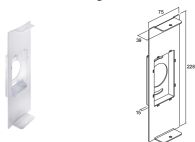

МЕХАНИЧЕСКИЕ ХАРАКТЕРИСТИКИ

Габариты	82x121x240 мм
Вес	2000 г
Отделка	белый RAL 9003
Крепление	крепление с помощью болтов и дюбелей
Материал, из которого изготовлен корпус	корпус из отлитого под давлением алюминия
Материал, из которого изготовлен рассеиватель	рассеиватель из суперсветлого темперированного прозрачного или стекла с шелкографией серого цвета

ФОТОМЕТРИЧЕСКИЕ ДАННЫЕ

S – 16°

КОМПЛЕКТУЮЩИЕ

Комплектующие для установки

WDA21E

Дистанционная втулка H 15 мм - белый

Информация, содержащаяся в этом документе может быть изменена в любое время, без предварительного уведомления и освобождает компанию L&L Luce&Light srl от несения какой-либо, даже косвенной, ответственности.