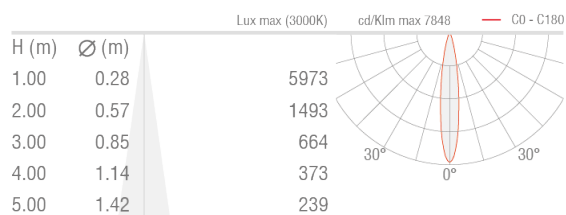

ФОТОМЕТРИЧЕСКИЕ ДАННЫЕ

S – 16°

КОМПЛЕКТУЮЩИЕ

Комплектующие для установки

WDA21E

Дистанционная втулка H 15 мм - белый

Информация, содержащаяся в этом документе может быть изменена в любое время, без предварительного уведомления и освобождает компанию L&L Luce&Light srl от несения какой-либо, даже косвенной, ответственности.