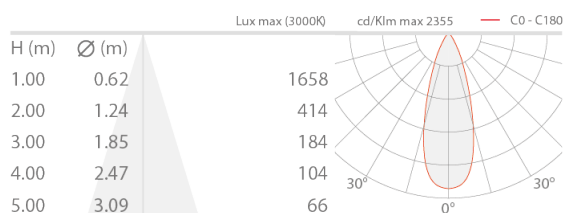

ФОТОМЕТРИЧЕСКИЕ ДАННЫЕ

MM – 34° CRI 80

КОМПЛЕКТУЮЩИЕ

Противоослепляющий

ПЧЕЛИНЫЕ СОТЫ

встроены в светильник

не применим с диффузной оптикой

Добавьте название комплектующего оптики в графу Создайте Код

Информация, содержащаяся в этом документе может быть изменена в любое время, без предварительного уведомления и освобождает компанию L&L Luce&Light srl от несения какой-либо, даже косвенной, ответственности.