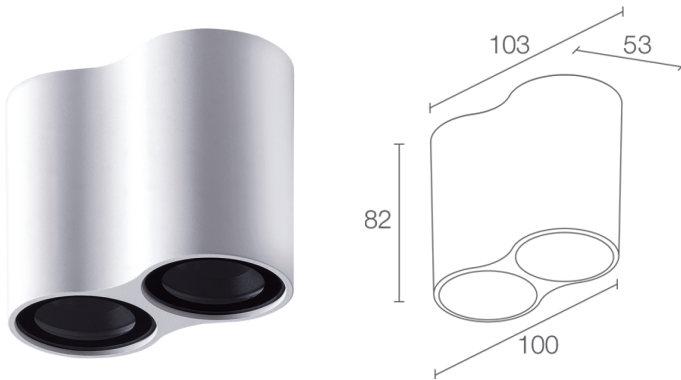

Made in Italy

Intono C IN 2.3, код: NC231000015MMB
Потолочные светильники для внутреннего освещения

ОПИСАНИЕ

потолочный светильник для внутреннего освещения; на поверхности (потолок); Потребляемая мощность: 12W; Питание: 230Vac; Восходящий поток: 976 lm (3000K, CRI 80); Общий световой поток прибора: 704 lm (3000K, 34°, CRI 80); 2 мощных светодиода, 3-шаговый MacAdam, 50000h L90 B10 (Тп 25°); Цвет светодиодов: 3000K; Оптики: 34°: оптическая система состоит из утопленной линзы TIR из ПММА высокой эффективности, гарантирующей высокое качество светового излучения и визуальный комфорт; CRI Индекс цветопередачи: 80; Материал, из которого изготовлен корпус: корпус изготовлен из сплава отлитого под давлением алюминия EN AB 46100 с низким содержанием меди с целью создания максимальной антикоррозийной защиты; Отделка: корпус окрашенный белый (RAL 9003); Отделка RAL по запросу; Материал, из которого изготовлен рассеиватель: суперсветлое прозрачное стекло толщиной 4 мм с высоким коэффициентом пропускания света, удаляющим хроматические неточности и темперированным для обеспечения хорошей устойчивости к ударам и царапинам, с нанесённым по краям узором чёрного цвета RAL 9005; блок питания встроен; Степень защиты: IP40; Степень прочности: IK06; установка прибора упрощена благодаря наличию 4-ёх магнитных держателей; по запросу доступна версия совместимая с Google Home или Amazon Echo для управления посредством голосовых команд, по запросу предоставляется совместимая с приложением Casambi версия прибора, контролируемая посредством приложения Casambi; Рабочая температура: 0°C — +45°C; Максимальная температура прибора: 50°C (Тп 25°C); Glow wire test: 960°; Фотобиологическая безопасность: в соответствии с IEC TR 62778:2014; Класс изоляции: класс II; Вес: 350 г; Габариты: 53x103x82 мм; Класс энергопотребления: F (источник света) в соотношениями с положениями ЕС 2019/2015; Комплектующие: пчелиные соты; принят по итогам тестирования после окончательной сборки E.O.L.(End Of Line test): проведено эксплуатационное испытание и осуществлена проверка электрических параметров потребления

Состояние: Доступен