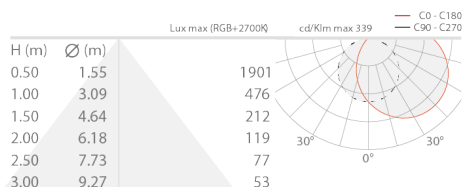

ФОТОМЕТРИЧЕСКИЕ ДАННЫЕ

RGBW – 100cm FROST

КОМПЛЕКТУЮЩИЕ

Комплектующие оптики

WR0000S1M

экран - Line / Line Plus / Plaster / Plaster Plus / Corner
опаловый - 2000 mm

WR0000S1S

экран - Line / Line Plus / Plaster / Plaster Plus / Corner
сатинированный - 2000 mm

WR0000S1T

экран - Line / Line Plus / Plaster / Plaster Plus / Corner
прозрачная - 2000 mm

WR0000S2M

экран - Line / Line Plus / Plaster / Plaster Plus / Corner
опаловый - 3000 mm

WR0000S2S

экран - Line / Line Plus / Plaster / Plaster Plus / Corner
сатинированный - 3000 mm

WR0000S2T

экран - Line / Line Plus / Plaster / Plaster Plus / Corner
прозрачная - 3000 mm

WR0000S3S

WR0000S4M