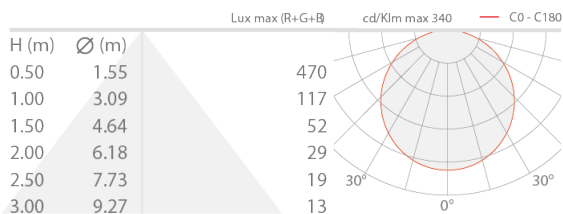

ФОТОМЕТРИЧЕСКИЕ ДАННЫЕ

RGB – 100cm FROST

КОМПЛЕКТУЮЩИЕ

Комплектующие оптики

WR0000S1M

экран - Line / Line Plus / Plaster / Plaster Plus / Corner
опаловый - 2000 mm

WR0000S1S

экран - Line / Line Plus / Plaster / Plaster Plus / Corner
сатинированный - 2000 mm

WR0000S1T

экран - Line / Line Plus / Plaster / Plaster Plus / Corner
прозрачная - 2000 mm

WR0000S2M

экран - Line / Line Plus / Plaster / Plaster Plus / Corner
опаловый - 3000 mm

WR0000S2S

экран - Line / Line Plus / Plaster / Plaster Plus / Corner
сатинированный - 3000 mm

WR0000S2T

экран - Line / Line Plus / Plaster / Plaster Plus / Corner
прозрачная - 3000 mm

WR0000S3S

WR0000S4M