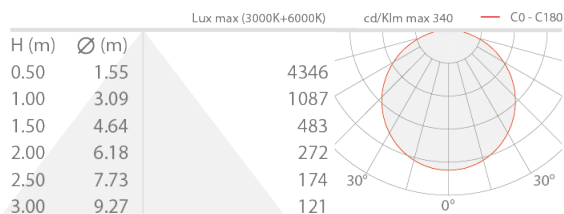

ФОТОМЕТРИЧЕСКИЕ ДАННЫЕ

TUNABLE WHITE – 100cm FROST

КОМПЛЕКТУЮЩИЕ

Комплектующие оптики

WR0000S1M

экран - Line / Line Plus / Plaster / Plaster Plus / Corner
опаловый - 2000 mm

WR0000S1S

экран - Line / Line Plus / Plaster / Plaster Plus / Corner
сатинированный - 2000 mm

WR0000S1T

экран - Line / Line Plus / Plaster / Plaster Plus / Corner
прозрачная - 2000 mm

WR0000S2M

экран - Line / Line Plus / Plaster / Plaster Plus / Corner
опаловый - 3000 mm

WR0000S2S

экран - Line / Line Plus / Plaster / Plaster Plus / Corner
сатинированный - 3000 mm

WR0000S2T

экран - Line / Line Plus / Plaster / Plaster Plus / Corner
прозрачная - 3000 mm

WR0000S3S

WR0000S4M