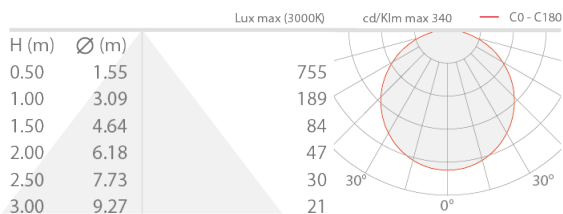

ФОТОМЕТРИЧЕСКИЕ ДАННЫЕ

SLIM – 100cm FROST

КОМПЛЕКТУЮЩИЕ

Комплектующие оптики

WR0000S0M

экран - Micro
опаловый - 2000 mm

WR0000S0S

экран - Micro
сатинированный - 2000 mm

WR0000S0T

экран - Micro
прозрачная - 2000 mm

WR0000S1M

экран - Line / Line Plus / Plaster / Plaster Plus / Corner
опаловый - 2000 mm

WR0000S1S

экран - Line / Line Plus / Plaster / Plaster Plus / Corner
сатинированный - 2000 mm

WR0000S1T

экран - Line / Line Plus / Plaster / Plaster Plus / Corner
прозрачная - 2000 mm

WR0000S2M

WR0000S2S