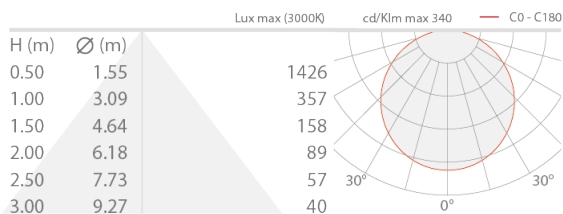

ФОТОМЕТРИЧЕСКИЕ ДАННЫЕ

PLUS – 100cm FROST

КОМПЛЕКТУЮЩИЕ

Комплектующие оптики

WR0000S1M

экран - Line / Line Plus / Plaster / Plaster Plus / Corner
опаловый - 2000 мм

WR0000S1S

экран - Line / Line Plus / Plaster / Plaster Plus / Corner
сатинированный - 2000 мм

WR0000S1T

экран - Line / Line Plus / Plaster / Plaster Plus / Corner
прозрачная - 2000 мм

WR0000S2M

экран - Line / Line Plus / Plaster / Plaster Plus / Corner
опаловый - 3000 мм

WR0000S2S

экран - Line / Line Plus / Plaster / Plaster Plus / Corner
сатинированный - 3000 мм

WR0000S2T

экран - Line / Line Plus / Plaster / Plaster Plus / Corner
прозрачная - 3000 мм

WR0000S3S

WR0000S4M