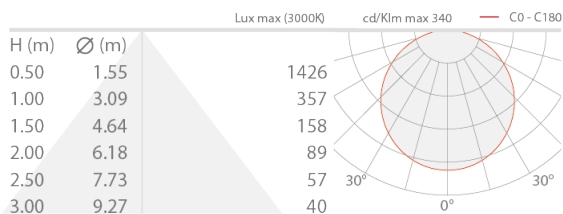

ФОТОМЕТРИЧЕСКИЕ ДАННЫЕ

PLUS – 100cm FROST

КОМПЛЕКТУЮЩИЕ

Комплектующие оптики

WR0000S1M

экран - Line / Line Plus / Plaster / Plaster Plus / Corner
опаловый - 2000 mm

WR0000S1S

экран - Line / Line Plus / Plaster / Plaster Plus / Corner
сатинированный - 2000 mm

WR0000S1T

экран - Line / Line Plus / Plaster / Plaster Plus / Corner
прозрачная - 2000 mm

WR0000S2M

экран - Line / Line Plus / Plaster / Plaster Plus / Corner
опаловый - 3000 mm

WR0000S2S

экран - Line / Line Plus / Plaster / Plaster Plus / Corner
сатинированный - 3000 mm

WR0000S2T

экран - Line / Line Plus / Plaster / Plaster Plus / Corner
прозрачная - 3000 mm

WR0000S3S

WR0000S4M