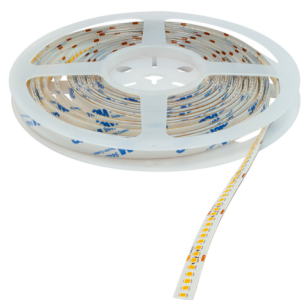

Made in Italy

 Strip LED Plus, код: BASSTPLU20001F5
 Линейные профили для внутреннего освещения

21/11/2024 Rev. 29

ОПИСАНИЕ

линейный профиль для внутреннего освещения; встраиваемый, на поверхности (потолок, стена, пол); Потребляемая мощность: 14,4W; Питание: 24Vdc; Общий световой поток прибора: 1500 lm/m; 240 mid power LED; Цвет светодиодов: 2700K; CRI Индекс цветопередачи: 95; Длина: 5 m; блок питания не входит; Степень защиты: IP20; Вес: 70 г; Габариты: 5000 mm / 30000 mm; Класс энергопотребления: F (источник света) в соотношениями с положениями ЕС 2019/2015; Комплектующие: WDA01 Профиль - Line, WDA01B Профиль - Line, WDA02 Профиль - Line, WDA03 Профиль - Plaster, WDA04 Профиль - Plaster, WDA05 Профиль - Corner, WDA05N Профиль - Corner, WDA05Z Профиль - Corner, WDA06 Профиль - Corner, WDA07 Профиль - Line Plus, WDA08 Профиль - Line Plus, WDA09 Профиль - Plaster Plus, WDA10 Профиль - Plaster Plus, WDA12 Профиль - Lyна, WDA13 Профиль - Lyна, WEA02 Заглушка - Line, WEA03 Заглушка с отверстием - Line, WEA04 Заглушка с отверстием - Plaster, WEA05 Заглушка - Corner, WEA06 Заглушка с отверстием - Corner, WEA07 Заглушка - Line Plus, WEA08 Заглушка с отверстием - Line Plus, WR0000S1M экран - Line / Line Plus / Plaster / Plaster Plus / Corner, WR0000S1S экран - Line / Line Plus / Plaster / Plaster Plus / Corner, WR0000S1T экран - Line / Line Plus / Plaster / Plaster Plus / Corner, WR0000S2M экран - Line / Line Plus / Plaster / Plaster Plus / Corner, WR0000S2S экран - Line / Line Plus / Plaster / Plaster Plus / Corner, WR0000S2T экран - Line / Line Plus / Plaster / Plaster Plus / Corner, WR0000S3S экран - Lyна, WR0000S4M экран - Lyна, WR0000S4S экран - Lyна, WR0000S5M экран - Lyна; принят по итогам тестирования после окончательной сборки E.O.L.(End Of Line test): проведено эксплуатационное испытание и осуществлена проверка электрических параметров потребления