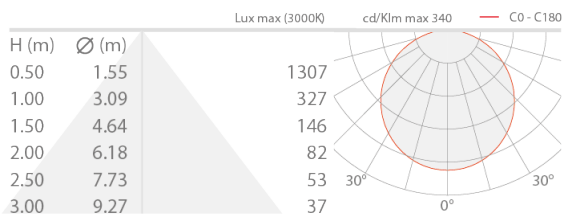

ФОТОМЕТРИЧЕСКИЕ ДАННЫЕ

PROFESSIONAL – 100cm FROST

КОМПЛЕКТУЮЩИЕ

Комплектующие оптики

WR0000S1M

экран - Line / Line Plus / Plaster / Plaster Plus / Corner
опаловый - 2000 mm

WR0000S1S

экран - Line / Line Plus / Plaster / Plaster Plus / Corner
сатинированный - 2000 mm

WR0000S1T

экран - Line / Line Plus / Plaster / Plaster Plus / Corner
прозрачная - 2000 mm

WR0000S2M

экран - Line / Line Plus / Plaster / Plaster Plus / Corner
опаловый - 3000 mm

WR0000S2S

экран - Line / Line Plus / Plaster / Plaster Plus / Corner
сатинированный - 3000 mm

WR0000S2T

экран - Line / Line Plus / Plaster / Plaster Plus / Corner
прозрачная - 3000 mm

WR0000S3S

WR0000S4M