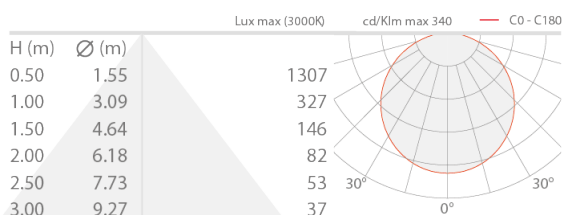

ФОТОМЕТРИЧЕСКИЕ ДАННЫЕ

PROFESSIONAL – 100cm FROST

КОМПЛЕКТУЮЩИЕ

Комплектующие оптики

WR0000S1M

экран - Line / Line Plus / Plaster / Plaster Plus / Corner
опаловый - 2000 mm

WR0000S1S

экран - Line / Line Plus / Plaster / Plaster Plus / Corner
сатинированный - 2000 mm

WR0000S1T

экран - Line / Line Plus / Plaster / Plaster Plus / Corner
прозрачная - 2000 mm

WR0000S2M

экран - Line / Line Plus / Plaster / Plaster Plus / Corner
опаловый - 3000 mm

WR0000S2S

экран - Line / Line Plus / Plaster / Plaster Plus / Corner
сатинированный - 3000 mm

WR0000S2T

экран - Line / Line Plus / Plaster / Plaster Plus / Corner
прозрачная - 3000 mm

WR0000S3S

WR0000S4M