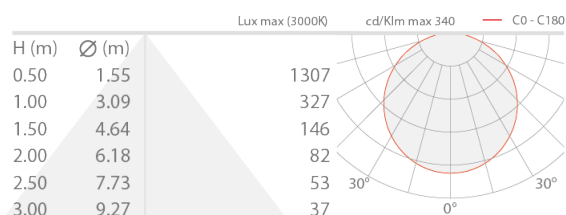

ФОТОМЕТРИЧЕСКИЕ ДАННЫЕ

PROFESSIONAL – 100cm FROST

КОМПЛЕКТУЮЩИЕ

Комплектующие оптики

WR0000S1M

экран - Line / Line Plus / Plaster / Plaster Plus / Corner
опаловый - 2000 mm

WR0000S1S

экран - Line / Line Plus / Plaster / Plaster Plus / Corner
сатинированный - 2000 mm

WR0000S1T

экран - Line / Line Plus / Plaster / Plaster Plus / Corner
прозрачная - 2000 mm

WR0000S2M

экран - Line / Line Plus / Plaster / Plaster Plus / Corner
опаловый - 3000 mm

WR0000S2S

экран - Line / Line Plus / Plaster / Plaster Plus / Corner
сатинированный - 3000 mm

WR0000S2T

экран - Line / Line Plus / Plaster / Plaster Plus / Corner
прозрачная - 3000 mm

WR0000S3S

WR0000S4M