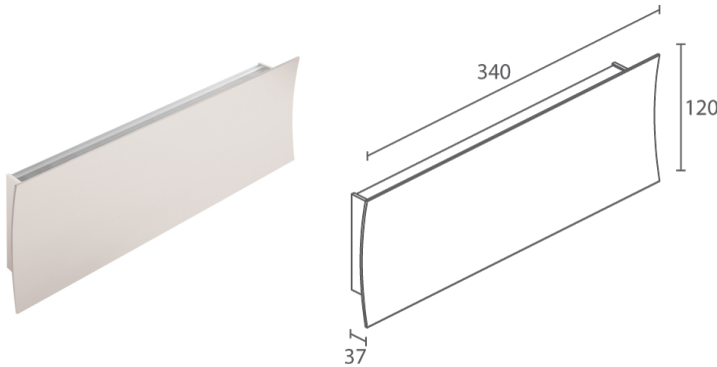

Made in Italy

Verica IN 3.1, код: BB31101D005LW8
 бра для внутреннего освещения

18/07/2024 Rev. 50

ОПИСАНИЕ

бра для внутреннего освещения, двойное излучение; на поверхности (стена, потолок); Потребляемая мощность: 27W; Питание: 230Vac; Восходящий поток: 3280 lm (3000K); Общий световой поток прибора: 2728 lm (3000K, диффузная); 64 mid power LED, 3 -шаговый MacAdam, 50000h L80 B10 (T_p 25°); Цвет светодиодов: 3000K; Оптики: 45°x96°: оптическая система состоит из линейной оптики из PMMA высокой эффективности, полученной посредством экструзионного прессования; CRI Индекс цветопередачи: >90; Материал, из которого изготовлен корпус: корпус и вогнутая фронтальная часть из сплава алюминия ANTICORODAL EN AW 6060 T5 с низким содержанием меди, обеспечивающим защиту прибора от коррозии. Корпус и вогнутая фронтальная часть изготовлены посредством процесса экструзии и последующей обработки на станке ЧПУ. Верхняя часть реализована посредством процесса прессования, повторяющего округлённый профиль фронтальной части; Отделка: корпус окрашен в белый цвет (RAL 9003), фронтальная и торцевая части окрашены с добавлением праймера, позволяющим окрашивать прибор полиуретановыми и акриловыми двухкомпонентными красками, предназначенными для окраски стен; Отделка RAL по запросу; блок питания встроен; Управление: PUSH, DALI; Степень защиты: IP40; по запросу доступны версии нестандартной длины, по запросу доступна версия с одним излучением, по запросу предоставляется совместимая с приложением Casambi версия прибора, контролируемая посредством приложения Casambi; для окрашивания корпуса приборов с отделкой праймер можно использовать краски, предназначенные для окрашивания стен, то есть полиуретановые двухкомпонентные лаки и акриловые двухкомпонентные краски; Рабочая температура: 0°C — +45°C; Glow wire test: 650°; Фотобиологическая безопасность: в соответствии с IEC TR 62778:2014; Класс изоляции: класс II; Вес: 900 г; Габариты: 320x120x37 мм; Класс энергопотребления: F (источник света) в соотношениями с положениями ЕС 2019/2015; принят по итогам тестирования после окончательной сборки E.O.L.(End Of Line test): проведено эксплуатационное испытание и осуществлена проверка электрических параметров потребления