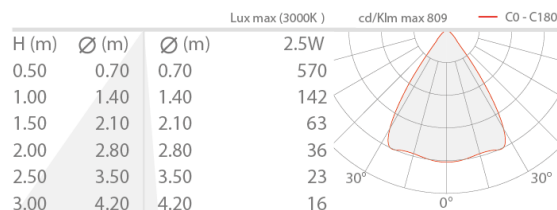

R1 zoom – 70° (9° - 70°)

КОМПЛЕКТУЮЩИЕ

Комплектующие для установки

WDA00Y

Основа для крепления
розовое золото
Необходимые для установки аксессуары не включены

WDA01Y

фиксированный штатив - h 150 mm
розовое золото
Заказ выполняется одновременно с основой для крепления или
ниппелем

WDA02Y

фиксированный штатив - h 300 mm
розовое золото
Заказ выполняется одновременно с основой для крепления или
ниппелем

WDA03Y

Основа декоративной чаши
розовое золото
Необходимые для установки аксессуары не включены

WDA04Y

Магнитная пластина
розовое золото
Необходимые для установки аксессуары не включены

WGA08Y

Фиксирующая пружина Ø30mm
розовое золото
Необходимые для установки аксессуары не включены

Другое

WF0600

Кабель из ПВХ НТ105° 2x0,20 Ø3,0 мм, серый