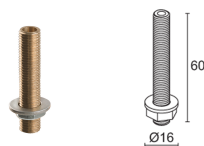

длина по запросу
Заказывается вместе с осветительным прибором

WGA01

Ниппель для крепления

Необходимые для установки аксессуары не включены