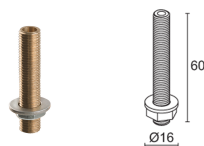

фиксированный штатив - h 150 mm
розовое золото
Заказ выполняется одновременно с основой для крепления или
ниппелем

WDA02Y

фиксированный штатив - h 300 mm
розовое золото
Заказ выполняется одновременно с основой для крепления или
ниппелем

WDA03Y

Основа декоративной чаши
розовое золото
Необходимые для установки аксессуары не включены

WDA04Y

Магнитная пластина
розовое золото
Необходимые для установки аксессуары не включены

WGA08Y

Фиксирующая пружина Ø30mm
розовое золото
Необходимые для установки аксессуары не включены

Другое

WF0600

Кабель из ПВХ НТ105° 2x0,20 Ø3,0 мм, серый

длина по запросу
Заказывается вместе с осветительным прибором

WGA01

Ниппель для крепления

Необходимые для установки аксессуары не включены

Информация, содержащаяся в этом документе может быть изменена в любое время, без предварительного уведомления и освобождает компанию L&L Luce&Light srl от несения какой-либо, даже косвенной, ответственности.