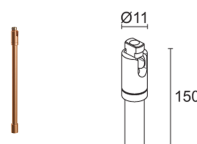

МЕХАНИЧЕСКИЕ ХАРАКТЕРИСТИКИ

Габариты	ø25x49,5 мм
Вес	65 г
Отделка	розовое золото
Материал, из которого изготовлен корпус	корпус из антикоррозийного алюминия, шарнир из латуни

ОБЩИЕ ХАРАКТЕРИСТИКИ

Степень защиты	IP40
Рабочая температура	0°C — +45°C
Класс энергопотребления	F (источник света) в соотношениями с положениями ЕС 2019/2015
Класс изоляции	класс III
Подходит для пешеходных зон	нет
Проезжая часть	нет
Кабель питания	в комплекте кабель из ПВХ длиной 1,50 м, HT105° 2x0,20 Ø3,0 мм
Фотобиологическая безопасность	фотобиологическая безопасность: группа риска 1 секунда EN 62471:2006
Примечания	управление Casambi и контроль освещения с помощью приложения Casambi посредством соответствующей электроники

ФОТОМЕТРИЧЕСКИЕ ДАННЫЕ

R1 zoom – 9° (9° - 70°)

R1 zoom – 70° (9° - 70°)

КОМПЛЕКТУЮЩИЕ

Комплектующие для установки

WDA00Y

Основа для крепления
розовое золото
Необходимые для установки аксессуары не включены

WDA01Y