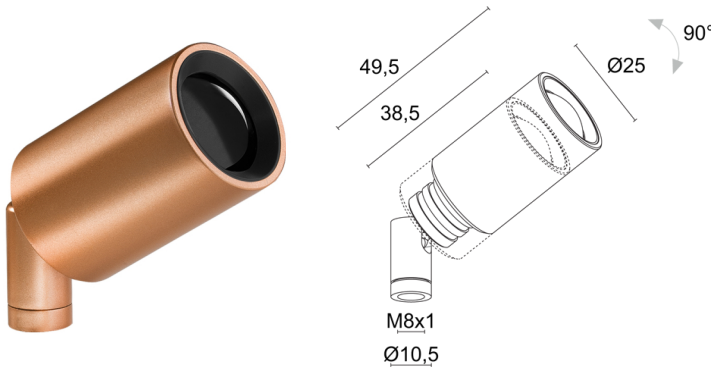

## ОПИСАНИЕ

прожектор для внутреннего освещения; на поверхности (витрины, футляры, стена, потолок, полка); Потребляемая мощность: макс 2,5W; Питание: макс 700mA; Восходящий поток: 202 lm (3000K, 700mA); Общий световой поток прибора: 176 lm (3000K, 700mA, 70°); 1 мощный светодиод, 1/4 ANSI BIN, 50000h L90 B10 (Тп 25°); Цвет светодиодов: 3000K; Оптики: оптический диапазон 9°—70°: оптическая система состоит из плоско-выпуклой линзы в сочетании с высококачественным техническим фильтром и регулируется вручную посредством механической системы регулирования диаметра светового излучения, обеспечивающей максимальную гибкость освещения; CRI Индекс цветопередачи: >90; Материал, из которого изготовлен корпус: корпус изготовлен из сплава алюминия ANTICORODAL EN AW 6026 с низким содержанием меди для обеспечения устойчивости против коррозии, полностью полученный посредством токарной обточки CNC. Шарнир изготовлен из латуни и получен посредством токарной обработки ЧПУ; Отделка: крышка корпуса цилиндрической формы и шарнир окрашены цветом розового золота, радиатор окрашен чёрным цветом посредством электроокраски; Отделка RAL по запросу; Установка: универсальность установки обеспечена следующими аксессуарами: кронштейн с основой для крепления, ниппель для крепления прибора, магнитная пластина, крепёжные пружины и декоративная чаша; блок питания не входит; Соединение: параллельное соединение; в комплекте кабель из ПВХ длиной 1,50 м, HT105° 2x0,20 Ø3,0 мм; Управление: диммирование доступно посредством диммируемого блока питания; Степень защиты: IP40; управление Casambi и контроль освещения с помощью приложения Casambi посредством соответствующей электроники; Рабочая температура: 0°C — +45°C; Фотобиологическая безопасность: фотобиологическая безопасность: группа риска 1 секунда EN 62471:2006; Класс изоляции: класс III; Вес: 65 г; Габариты: ø25x49,5 мм; Класс энергопотребления: F (источник света) в соотношениями с положениями ЕС 2019/2015; Комплектующие: WDA00Y Основа для крепления, WDA01Y фиксированный штатив - h 150 mm, WDA02Y фиксированный штатив - h 300 mm, WDA03Y Основа декоративной чаши, WDA04Y Магнитная пластина, WF0600 Кабель из ПВХ HT105° 2x0,20 Ø3,0 мм, серый, WGA01 Ниппель для крепления, WGA08Y Фиксирующая пружина Ø30mm; принят по итогам тестирования после окончательной сборки E.O.L.(End Of Line test): проведено эксплуатационное испытание и осуществлена проверка электрических параметров потребления