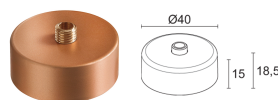

WDA03Y

Основа декоративной чаши
розовое золото
Необходимые для установки аксессуары не включены