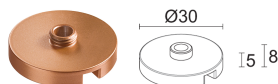

ФОТОМЕТРИЧЕСКИЕ ДАННЫЕ

R1 zoom – 9° (9° - 70°)

R1 zoom – 70° (9° - 70°)

КОМПЛЕКТУЮЩИЕ

Комплектующие для установки

WDA00Y

Основа для крепления
розовое золото
Необходимые для установки аксессуары не включены

WDA01Y

фиксированный штатив - h 150 mm
розовое золото
Заказ выполняется одновременно с основой для крепления или
ниппелем

WDA02Y

фиксированный штатив - h 300 mm
розовое золото
Заказ выполняется одновременно с основой для крепления или
ниппелем

WDA03Y

Основа декоративной чаши
розовое золото
Необходимые для установки аксессуары не включены

WDA04Y

Магнитная пластина
розовое золото
Необходимые для установки аксессуары не включены

WGA08Y

Фиксирующая пружина Ø30mm
розовое золото
Необходимые для установки аксессуары не включены