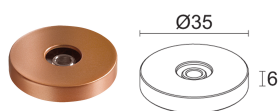

МЕХАНИЧЕСКИЕ ХАРАКТЕРИСТИКИ

Габариты	ø25x49,5 мм
Вес	65 г
Отделка	розовое золото
Материал, из которого изготовлен корпус	корпус из антикоррозийного алюминия, шарнир из латуни

ОБЩИЕ ХАРАКТЕРИСТИКИ

Степень защиты	IP40
Рабочая температура	0°C — +45°C
Класс энергопотребления	F (источник света) в соотношениями с положениями ЕС 2019/2015
Класс изоляции	класс III
Подходит для пешеходных зон	нет
Проезжая часть	нет
Кабель питания	в комплекте кабель из ПВХ длиной 1,50 м, HT105° 2x0,20 Ø3,0 мм
Фотобиологическая безопасность	фотобиологическая безопасность: группа риска 1 секунда EN 62471:2006
Примечания	управление Casambi и контроль освещения с помощью приложения Casambi посредством соответствующей электроники

ФОТОМЕТРИЧЕСКИЕ ДАННЫЕ

R1 zoom – 9° (9° - 70°)

R1 zoom – 70° (9° - 70°)

КОМПЛЕКТУЮЩИЕ

Комплектующие для установки

WDA00Y

Основа для крепления
розовое золото
Необходимые для установки аксессуары не включены

WDA01Y

фиксированный штатив - h 150 mm
розовое золото
Заказ выполняется одновременно с основой для крепления или
ниппелем

WDA02Y

фиксированный штатив - h 300 mm
розовое золото
Заказ выполняется одновременно с основой для крепления или
ниппелем