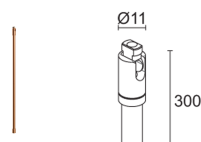

WDA02Y

фиксированный штатив - h 300 mm
розовое золото
Заказ выполняется одновременно с основой для крепления или
ниппелем