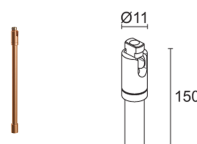

WDA01Y

фиксированный штатив - h 150 mm
розовое золото
Заказ выполняется одновременно с основой для крепления или
ниппелем