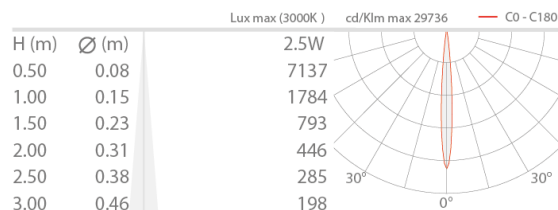

МЕХАНИЧЕСКИЕ ХАРАКТЕРИСТИКИ

Габариты	ø25x49,5 мм
Вес	65 г
Отделка	розовое золото
Материал, из которого изготовлен корпус	корпус из антикоррозийного алюминия, шарнир из латуни

ОБЩИЕ ХАРАКТЕРИСТИКИ

Степень защиты	IP40
Рабочая температура	0°C — +45°C
Класс энергопотребления	F (источник света) в соотношениями с положениями ЕС 2019/2015
Класс изоляции	класс III
Подходит для пешеходных зон	нет
Проезжая часть	нет
Кабель питания	в комплекте кабель из ПВХ длиной 1,50 м, HT105° 2x0,20 Ø3,0 мм
Фотобиологическая безопасность	фотобиологическая безопасность: группа риска 1 секунда EN 62471:2006
Примечания	управление Casambi и контроль освещения с помощью приложения Casambi посредством соответствующей электроники

ФОТОМЕТРИЧЕСКИЕ ДАННЫЕ

R1 zoom – 9° (9° - 70°)

R1 zoom – 70° (9° - 70°)

КОМПЛЕКТУЮЩИЕ

Комплектующие для установки

WDA00Y

Основа для крепления
розовое золото
Необходимые для установки аксессуары не включены

WDA01Y