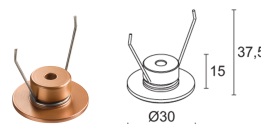

WGA08Y

Фиксирующая пружина Ø30mm
розовое золото
Необходимые для установки аксессуары не включены

Другое

WF0600

Кабель из ПВХ НТ105° 2x0,20 Ø3,0 мм, серый