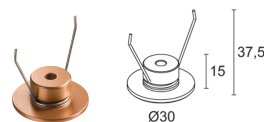

ФОТОМЕТРИЧЕСКИЕ ДАННЫЕ

R1 zoom – 9° (9° - 70°)

R1 zoom – 70° (9° - 70°)

КОМПЛЕКТУЮЩИЕ

Комплектующие для установки

WDA00Y

Основа для крепления
розовое золото
Необходимые для установки аксессуары не включены

WDA01Y

фиксированный штатив - h 150 mm
розовое золото
Заказ выполняется одновременно с основой для крепления или
ниппелем

WDA02Y

фиксированный штатив - h 300 mm
розовое золото
Заказ выполняется одновременно с основой для крепления или
ниппелем

WDA03Y

Основа декоративной чаши
розовое золото
Необходимые для установки аксессуары не включены

WDA04Y

Магнитная пластина
розовое золото
Необходимые для установки аксессуары не включены

WGA08Y

Фиксирующая пружина Ø30mm
розовое золото
Необходимые для установки аксессуары не включены

Другое

WF0600

Кабель из ПВХ НТ105° 2x0,20 Ø3,0 мм, серый

длина по запросу
Заказывается вместе с осветительным прибором

WGA01

Ниппель для крепления

Необходимые для установки аксессуары не включены

Информация, содержащаяся в этом документе может быть изменена в любое время, без предварительного уведомления и освобождает компанию L&L Luce&Light srl от несения какой-либо, даже косвенной, ответственности.