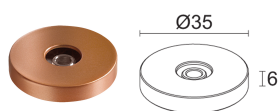

КОМПЛЕКТУЮЩИЕ

Комплектующие для установки

WDA00Y

Основа для крепления
розовое золото
Необходимые для установки аксессуары не включены