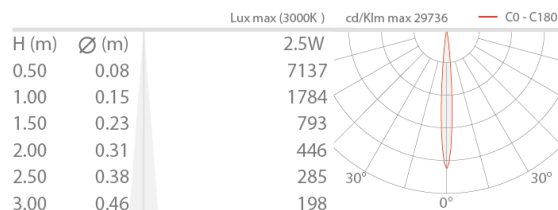

ФОТОМЕТРИЧЕСКИЕ ДАННЫЕ

R1 zoom – 9° (9° - 70°)