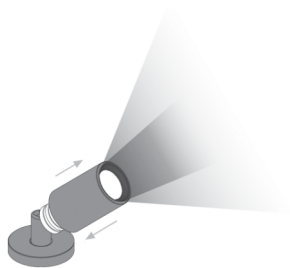

длина по запросу
Заказывается вместе с осветительным прибором

WGA01

Ниппель для крепления

Необходимые для установки аксессуары не включены

Информация, содержащаяся в этом документе может быть изменена в любое время, без предварительного уведомления и освобождает компанию L&L Luce&Light srl от несения какой-либо, даже косвенной, ответственности.