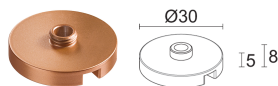

WDA04Y

Магнитная пластина
розовое золото
Необходимые для установки аксессуары не включены