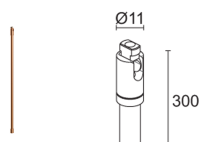

WDA02Y

фиксированный штатив - h 300 mm
розовое золото
Заказ выполняется одновременно с основой для крепления или
ниппелем