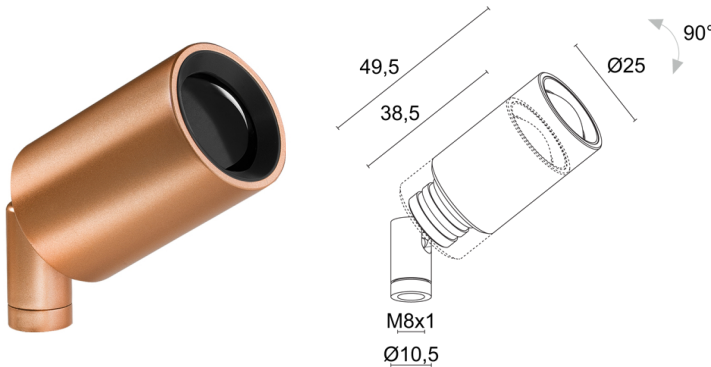

Made in Italy

Krill 2.4, код: KI242010005R1Y
 Прожекторы для внутреннего освещения

18/07/2024 Rev. 30

ОПИСАНИЕ

прожектор для внутреннего освещения; на поверхности (витрины, футляры, стена, потолок, полка); Потребляемая мощность: макс 2,5W; Питание: макс 700mA; Восходящий поток: 202 lm (3000K, 700mA); Общий световой поток прибора: 176 lm (3000K, 700mA, 70°); 1 мощный свтодиод, 1/4 ANSI BIN, 50000h L90 B10 (Тп 25°); Цвет светодиодов: 3000K; Оптики: оптический диапазон 9°—70°: оптическая система состоит из плоско-выпуклой линзы в сочетании с высококачественным техническим фильтром и регулируется вручную посредством механической системы регулирования диаметра светового излучения, обеспечивающей максимальную гибкость освещения; CRI Индекс цветопередачи: >90; Материал, из которого изготовлен корпус: корпус изготовлен из сплава алюминия ANTICORODAL EN AW 6026 с низким содержанием меди для обеспечения устойчивости против коррозии, полностью полученный посредством токарной обточки CNC. Шарнир изготовлен из латуни и получен посредством токарной обработки ЧПУ; Отделка: крышка корпуса цилиндрической формы и шарнир окрашены цветом розового золота, радиатор окрашен чёрным цветом посредством электроокраски; Отделка RAL по запросу; Установка: универсальность установки обеспечена следующими аксессуарами: кронштейн с основой для крепления, ниппель для крепления прибора, магнитная пластина, крепёжные пружины и декоративная чаша; блок питания не входит; Соединение: параллельное соединение; в комплекте кабель из ПВХ длиной 1,50 м, HT105° 2x0,20 Ø3,0 мм; Управление: диммирование доступно посредством диммируемого блока питания; Степень защиты: IP40; управление Casambi и контроль освещения с помощью приложения Casambi посредством соответствующей электроники; Рабочая температура: 0°C — +45°C; Фотобиологическая безопасность: фотобиологическая безопасность: группа риска 1 секунда EN 62471:2006; Класс изоляции: класс III; Вес: 65 г; Габариты: ø25x49,5 мм; Класс энергопотребления: F (источник света) в соотношениями с положениями ЕС 2019/2015; Комплектующие: WDA00Y Основа для крепления, WDA01Y фиксированный штатив - h 150 mm, WDA02Y фиксированный штатив - h 300 mm, WDA03Y Основа декоративной чаши, WDA04Y Магнитная пластина, WF0600 Кабель из ПВХ HT105° 2x0,20 Ø3,0 мм, серый, WGA01 Ниппель для крепления, WGA08Y Фиксирующая пружина Ø30mm; принят по итогам тестирования после окончательной сборки E.O.L.(End Of Line test): проведено эксплуатационное испытание и осуществлена проверка электрических параметров потребления