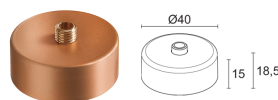

МЕХАНИЧЕСКИЕ ХАРАКТЕРИСТИКИ

Габариты	ø25x49,5 мм
Вес	65 г
Отделка	розовое золото
Материал, из которого изготовлен корпус	корпус из антикоррозийного алюминия, шарнир из латуни

ОБЩИЕ ХАРАКТЕРИСТИКИ

Степень защиты	IP40
Рабочая температура	0°C — +45°C
Класс энергопотребления	F (источник света) в соотношениями с положениями ЕС 2019/2015
Класс изоляции	класс III
Подходит для пешеходных зон	нет
Проезжая часть	нет
Кабель питания	в комплекте кабель из ПВХ длиной 1,50 м, HT105° 2x0,20 Ø3,0 мм
Фотобиологическая безопасность	фотобиологическая безопасность: группа риска 1 секунда EN 62471:2006
Примечания	управление Casambi и контроль освещения с помощью приложения Casambi посредством соответствующей электроники

ФОТОМЕТРИЧЕСКИЕ ДАННЫЕ

R1 zoom – 9° (9° - 70°)

R1 zoom – 70° (9° - 70°)

КОМПЛЕКТУЮЩИЕ

Комплектующие для установки

WDA00Y

Основа для крепления
розовое золото
Необходимые для установки аксессуары не включены

WDA01Y

фиксированный штатив - h 150 mm
розовое золото
Заказ выполняется одновременно с основой для крепления или
ниппелем

WDA02Y

фиксированный штатив - h 300 mm
розовое золото
Заказ выполняется одновременно с основой для крепления или
ниппелем