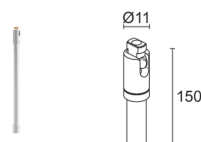

WDA01E

фиксированный штатив - h 150 mm
белый

Заказ выполняется одновременно с основой для крепления или ниппелем