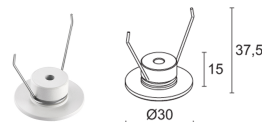

WGA08E

Фиксирующая пружина Ø30mm
белый

Необходимые для установки аксессуары не включены

Другое

WF0600

Кабель из ПВХ НТ105° 2x0,20 Ø3,0 мм, серый