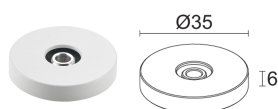

КОМПЛЕКТУЮЩИЕ

Комплектующие для установки

WDA00E

Основа для крепления
белый

Необходимые для установки аксессуары не включены