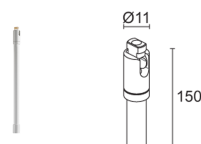

WDA01E

фиксированный штатив - h 150 mm
белый

Заказ выполняется одновременно с основой для крепления или ниппелем