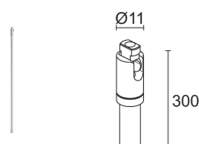

WDA02E

фиксированный штатив - h 300 mm
белый

Заказ выполняется одновременно с основой для крепления или ниппелем