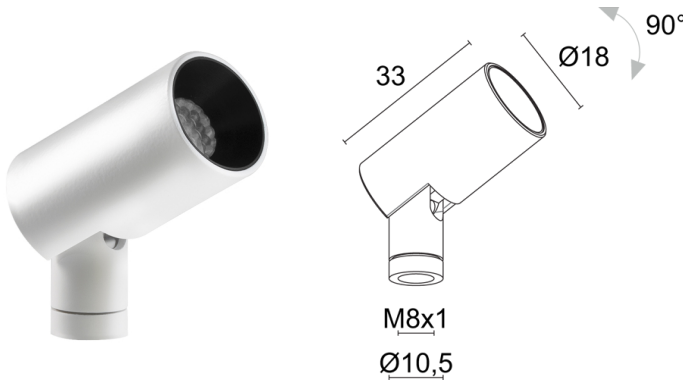

Made in Italy

**Krill 1.0, код: KI1020100050ME**  
 Прожекторы для внутреннего освещения

24/11/2024 Rev. 31

**ОПИСАНИЕ**

прожектор для внутреннего освещения; на поверхности (витрины, футляры, стена, потолок, полка); Потребляемая мощность: макс 1W; Питание: макс 350mA; Восходящий поток: 105 lm (3000K, 350mA); Общий световой поток прибора: 51 lm (3000K, 350mA, 36°); 1 мощный светодиод, 3 -шаговый MacAdam, 50000h L90 B10 (Tp 25°); Цвет светодиодов: 3000K; Оптики: 23°: оптическая система, состоящая из 1 микро линзы TIR высокой эффективности в сочетании с высококачественным техническим фильтром; CRI Индекс цветопередачи: >90; Материал, из которого изготовлен корпус: корпус изготовлен из сплава алюминия ANTICORODAL EN AW 6026 с низким содержанием меди для обеспечения устойчивости против коррозии, полностью полученный посредством токарной обработки CNC. Шарнир изготовлен из латуни и получен посредством токарной обработки ЧПУ; Отделка: корпус и шарнир окрашены белым цветом (RAL 9003); Отделка RAL по запросу; Установка: универсальность установки обеспечена следующими аксессуарами: кронштейн с основой для крепления, ниппель для крепления прибора, магнитная пластина, крепёжные пружины и декоративная чаша; блок питания не входит; Соединение: параллельное соединение; в комплекте кабель из ПВХ длиной 1,50 м, HT105° 2x0,20 Ø3,0 мм; Управление: диммирование доступно посредством диммируемого блока питания; Степень защиты: IP40; управление Casambi и контроль освещения с помощью приложения Casambi посредством соответствующей электроники; Рабочая температура: 0°C — +45°C; Фотобиологическая безопасность: фотобиологическая безопасность: группа риска 1 секунда EN 62471:2006; Класс изоляции: класс III; Вес: 35 г; Габариты: ø18x33 мм; Класс энергопотребления: F (источник света) в соотношениями с положениями ЕС 2019/2015; Комплектующие: WDA00E Основа для крепления, WDA01E фиксированный штатив - h 150 mm, WDA02E фиксированный штатив - h 300 mm, WDA03E Основа декоративной чаши, WDA04E Магнитная пластина, WF0600 Кабель из ПВХ HT105° 2x0,20 Ø3,0 мм, серый, WGA01 Ниппель для крепления, WGA08E Фиксирующая пружина Ø30mm; принят по итогам тестирования после окончательной сборки E.O.L.(End Of Line test); проведено эксплуатационное испытание и осуществлена проверка электрических параметров потребления