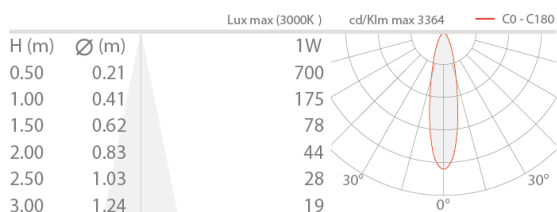

ФОТОМЕТРИЧЕСКИЕ ДАННЫЕ

M - 23°

КОМПЛЕКТУЮЩИЕ

Комплектующие для установки

WDA00E

Основа для крепления
белый

Необходимые для установки аксессуары не включены

WDA01E

фиксированный штатив - h 150 mm
белый

Заказ выполняется одновременно с основой для крепления или ниппелем

WDA02E

фиксированный штатив - h 300 mm
белый

Заказ выполняется одновременно с основой для крепления или ниппелем

WDA03E

Основа декоративной чаши
белый

Необходимые для установки аксессуары не включены

WDA04E

Магнитная пластина
белый

Необходимые для установки аксессуары не включены

WGA08E

Фиксирующая пружина Ø30mm
белый

Необходимые для установки аксессуары не включены

Другое

WF0600

Кабель из ПВХ НТ105° 2x0,20 Ø3,0 мм, серый