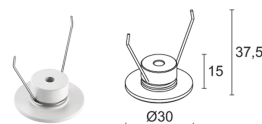

WGA08E

Фиксирующая пружина Ø30mm
белый

Необходимые для установки аксессуары не включены

Другое

WF0600

Кабель из ПВХ НТ105° 2x0,20 Ø3,0 мм, серый