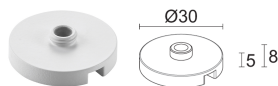

#### WDA02E

фиксированный штатив - h 300 mm  
белый

Заказ выполняется одновременно с основой для крепления или ниппелем

#### WDA03E

Основа декоративной чаши  
белый

Необходимые для установки аксессуары не включены