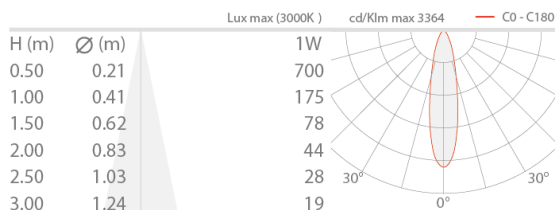

ФОТОМЕТРИЧЕСКИЕ ДАННЫЕ

M - 23°

КОМПЛЕКТУЮЩИЕ

Комплектующие для установки

WDA00E

Основа для крепления
белый

Необходимые для установки аксессуары не включены

WDA01E

фиксированный штатив - h 150 mm
белый

Заказ выполняется одновременно с основой для крепления или ниппелем

WDA02E

фиксированный штатив - h 300 mm
белый

Заказ выполняется одновременно с основой для крепления или ниппелем

WDA03E

Основа декоративной чаши
белый

Необходимые для установки аксессуары не включены

WDA04E

Магнитная пластина
белый

Необходимые для установки аксессуары не включены

WGA08E

Фиксирующая пружина Ø30mm
белый

Необходимые для установки аксессуары не включены

Другое

WF0600

Кабель из ПВХ НТ105° 2x0,20 Ø3,0 мм, серый