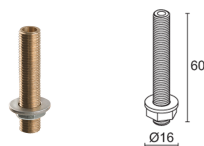

длина по запросу

Заказывается вместе с осветительным прибором

WGA01

Ниппель для крепления

Необходимые для установки аксессуары не включены

Информация, содержащаяся в этом документе может быть изменена в любое время, без предварительного уведомления и освобождает компанию L&L Luce&Light srl от несения какой-либо, даже косвенной, ответственности.