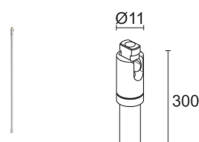

WDA02E

фиксированный штатив - h 300 mm
белый

Заказ выполняется одновременно с основой для крепления или ниппелем