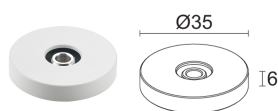

КОМПЛЕКТУЮЩИЕ

Комплектующие для установки

WDA00E

Основа для крепления
белый

Необходимые для установки аксессуары не включены