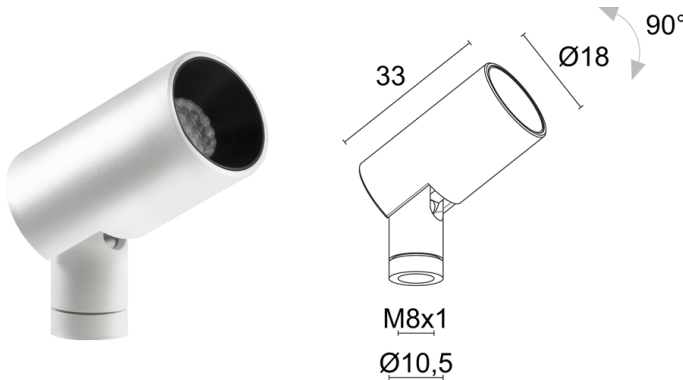

Made in Italy

**Krill 1.0, код: KI1020100050ME**  
 Прожекторы для внутреннего освещения

18/07/2024 Rev. 29

**ОПИСАНИЕ**

прожектор для внутреннего освещения; на поверхности (витрины, футляры, стена, потолок, полка); Потребляемая мощность: макс 1W; Питание: макс 350mA; Восходящий поток: 105 lm (3000K, 350mA); Общий световой поток прибора: 51 lm (3000K, 350mA, 36°); 1 мощный светодиод, 3 -шаговый MacAdam, 50000h L90 B10 (Tp 25°); Цвет светодиодов: 3000K; Оптики: 23°: оптическая система, состоящая из 1 микролинзы TIR высокой эффективности в сочетании с высококачественным техническим фильтром; CRI Индекс цветопередачи: >90; Материал, из которого изготовлен корпус: корпус изготовлен из сплава алюминия ANTICORODAL EN AW 6026 с низким содержанием меди для обеспечения устойчивости против коррозии, полностью полученный посредством токарной обработки CNC. Шарнир изготовлен из латуни и получен посредством токарной обработки ЧПУ; Отделка: корпус и шарнир окрашены белым цветом (RAL 9003); Отделка RAL по запросу; Установка: универсальность установки обеспечена следующими аксессуарами: кронштейн с основой для крепления, ниппель для крепления прибора, магнитная пластина, крепежные пружины и декоративная чаша; блок питания не входит; Соединение: параллельное соединение; в комплекте кабель из ПВХ длиной 1,50 м, HT105° 2x0,20 Ø3,0 мм; Управление: диммирование доступно посредством диммируемого блока питания; Степень защиты: IP40; управление Casambi и контроль освещения с помощью приложения Casambi посредством соответствующей электроники; Рабочая температура: 0°C — +45°C; Фотобиологическая безопасность: фотобиологическая безопасность: группа риска 1 секунда EN 62471:2006; Класс изоляции: класс III; Вес: 35 г; Габариты: ø18x33 мм; Класс энергопотребления: F (источник света) в соотношениями с положениями ЕС 2019/2015; Комплектующие: WDA00E Основа для крепления, WDA01E фиксированный штатив - h 150 mm, WDA02E фиксированный штатив - h 300 mm, WDA03E Основа декоративной чаши, WDA04E Магнитная пластина, WF0600 Кабель из ПВХ HT105° 2x0,20 Ø3,0 мм, серый, WGA01 Ниппель для крепления, WGA08E Фиксирующая пружина Ø30mm; принят по итогам тестирования после окончательной сборки E.O.L.(End Of Line test); проведено эксплуатационное испытание и осуществлена проверка электрических параметров потребления