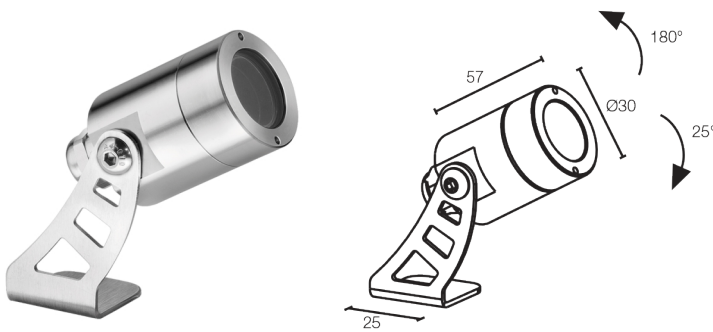

Made in Italy

Spot 1.0 316L, код: PW10120SAI

Прожекторы для внешнего и подводного освещения

21/11/2024 Rev. 30

ОПИСАНИЕ

прожектор для уличного и подводного освещения; на поверхности (потолок, стена, пол, колышек), глубина макс 10 м; Потребляемая мощность: макс 2W; Питание: макс 500mA; Восходящий поток: 145 lm (3000K, 500mA); Общий световой поток прибора: 88 lm (3000K, 500mA, 20°); 1 мощный светодиод, 1/4 ANSI BIN, 50000h L90 B10 (Тп 25°); Цвет светодиодов: 5000K; Оптики: 10°; CRI Индекс цветопередачи: 80; Материал, из которого изготовлен корпус: корпус и кольцо из нержавеющей стали AISI 316L; Материал, из которого изготовлен рассеиватель: экран из прозрачного закалённого стекла; блок питания не входит; Соединение: параллельное соединение; в комплекте 5 м неопренового кабеля H05RN-F 2x0,35/0,75 Ø6,3 мм; Управление: диммирование доступно посредством диммируемого блока питания; Степень защиты: IP68; Степень прочности: IK10; по запросу доступна версия с эллиптической оптикой; управление Casambi и контроль освещения с помощью приложения Casambi посредством соответствующей электроники; Системы защиты: IPS (Intelligent Protection System) защищает осветительные приборы от попадания воды вследствие допущения ошибок при подсоединении кабелей к внешним и подводным установкам.