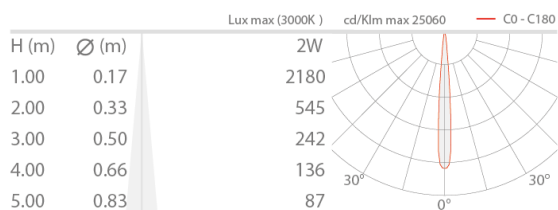

ФОТОМЕТРИЧЕСКИЕ ДАННЫЕ

S - 10°

КОМПЛЕКТУЮЩИЕ

Комплектующие для установки

WP0100

колышек для установки в землю

Информация, содержащаяся в этом документе может быть изменена в любое время, без предварительного уведомления и освобождает компанию L&L Luce&Light srl от несения какой-либо, даже косвенной, ответственности.