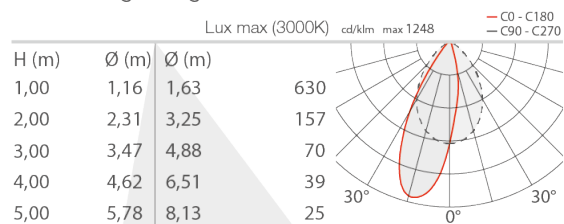

ФОТОМЕТРИЧЕСКИЕ ДАННЫЕ

W - Wall grazing CRI 80

Информация, содержащаяся в этом документе может быть изменена в любое время, без предварительного уведомления и освобождает компанию L&L Luce&Light srl от несения какой-либо, даже косвенной, ответственности.