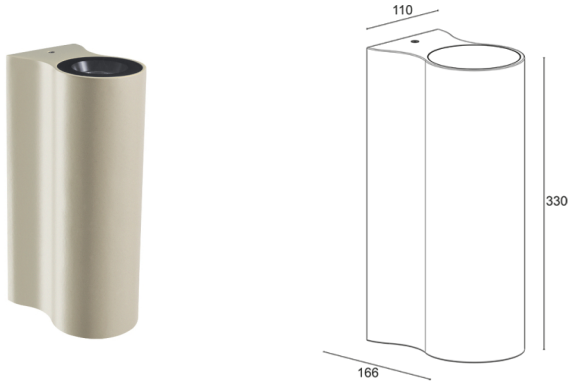

Made in Italy

Intono 4.1, код: NT4110100050W7
бра для внешнего освещения

21/11/2024 Rev. 34

ОПИСАНИЕ

бра для внешнего освещения, двойное излучение, однонаправленный; на поверхности (стене); Потребляемая мощность: 19W; Питание: 230Vac; Восходящий поток: 1368 lm (3000K, CRI >90); Общий световой поток прибора: 1152 lm (3000K, 12°, CRI >90); 1 COB LED High Density, 2 -шаговый MacAdam, 50000h L95 B10 (Тп 25°); Цвет светодиодов: 3000K; Оптики: wall grazing: оптическая система, состоящая из отражателя из металлизированного технополимера высокой эффективности в сочетании с техническим фильтром. Оптическая система размещена в корпусе из чёрного технополимера с противоослепляющим эффектом; CRI Индекс цветопередачи: >90; Материал, из которого изготовлен корпус: корпус изготовлен из сплава отлитого под давлением алюминия EN AB 46100 с низким содержанием меди с целью создания максимальной антикоррозийной защиты; Отделка: отделка получена посредством первичного нанесения на основу конверсионного нанокерамического покрытия с последующим нанесением краски с праймером, позволяющим окрашивать поверхность прибора двухкомпонентными полиуретановыми эмалями и двухкомпонентными акриловыми красками для поверхностей из каменной кладки; Отделка RAL по запросу; Материал, из которого изготовлен рассеиватель: суперсветлое прозрачное стекло толщиной 4 мм с высоким коэффициентом пропускания света для обеспечения однородности его цветовой гаммы, терпированное для обеспечения высокой устойчивости против царапин и ударов с нанесением стекловидного цветного слоя по кромкам чёрным цветом RAL9005; Установка: симметричный фиксирующий кронштейн обеспечивает установку прибора с неограниченными возможностями регуляции кронштейна и корпуса прибора; блок питания встроен; Управление: ON/OFF; Степень защиты: IP65; Степень прочности: IK06; по запросу доступна версия совместимая с Google Home или Amazon Echo для управления посредством голосовых команд; по запросу доступна версия DALI, по запросу предоставляется совместимая с приложением Casambi версия прибора, контролируемая посредством приложения Casambi; для окрашивания корпуса приборов с отделкой праймер можно использовать краски, предназначенные для окрашивания стен, то есть полиуретановые двухкомпонентные лаки и акриловые двухкомпонентные краски; Рабочая температура: -20°C — +45°C; Glow wire test: 960°; Фотобиологическая безопасность: фотобиологическая безопасность: группа риска 1 секунда EN 62471:2006; Класс изоляции: класс II; Вес: 4800 г; Габариты: 166x110x330 мм; Класс энергопотребления: F (источник света) в соотношениями с положениями ЕС 2019/2015; принят по итогам тестирования после окончательной сборки E.O.L.(End Of Line test): проведено эксплуатационное испытание и осуществлена проверка электрических параметров потребления

Состояние: Доступен