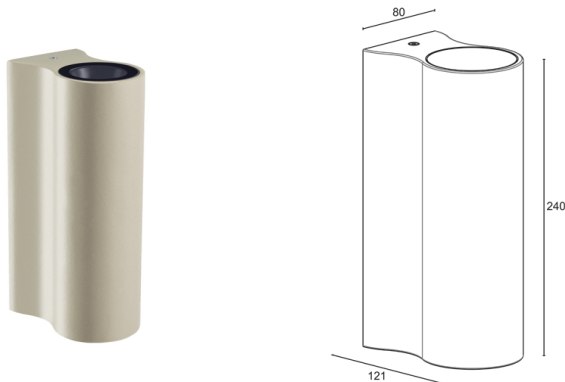

Made in Italy

Intono 3.9, код: NT390010005S97
бра для внешнего освещения

18/07/2024 Rev. 32

ОПИСАНИЕ

бра для внешнего освещения, двойное излучение, однонаправленный; на поверхности (стене); Потребляемая мощность: 9W; Питание: 24Vdc; Восходящий поток: 822 lm (3000K, CRI >90); Общий световой поток прибора: 696 lm (3000K, 15°, CRI >90); 1 COB LED High Density, 2-шаговый MacAdam, 50000h L95 B10 (T_p 25°); Цвет светодиодов: 3000K; Оптики: 15°: оптическая система, состоящая из отражателя из металлизированного технополимера высокой эффективности; CRI Индекс цветопередачи: >90; Материал, из которого изготовлен корпус: корпус изготовлен из сплава отлитого под давлением алюминия EN AB 46100 с низким содержанием меди с целью создания максимальной антикоррозийной защиты; Отделка: отделка получена посредством первичного нанесения на основу конверсионного нанокерамического покрытия с последующим нанесением краски с праймером, позволяющим окрашивать поверхность прибора двухкомпонентными полиуретановыми эмалями и двухкомпонентными акриловыми красками для поверхностей из каменной кладки; Отделка RAL по запросу; Материал, из которого изготовлен рассеиватель: суперсветлое прозрачное стекло толщиной 4 мм с высоким коэффициентом пропускания света для обеспечения однородности его цветовой гаммы, терпированное для обеспечения высокой устойчивости против царапин и ударов с нанесением стекловидного цветного слоя по кромкам чёрным цветом RAL9005; Установка: прибор должен быть установлен с повёрнутой вниз аудио колонкой; блок питания не входит; Степень защиты: IP65; Степень прочности: IK06; версия с одним направлением света со встроенной аудио колонкой. Аудио колонка: максимальная мощность 3W, комплексное номинальное сопротивление Z 16 Ohm, средний уровень звукового давления 86 dB (1W/1m); по запросу доступна версия совместимая с Google Home или Amazon Echo для управления посредством голосовых команд, по запросу предоставляется совместимая с приложением Casambi версия прибора, контролируемая посредством приложения Casambi; для окрашивания корпуса приборов с отделкой праймер можно использовать краски, предназначенные для окрашивания стен, то есть полиуретановые двухкомпонентные лаки и акриловые двухкомпонентные краски; Рабочая температура: -20°C — +45°C; Glow wire test: 960°; Фотобиологическая безопасность: фотобиологическая безопасность: группа риска 1 секунда EN 62471:2006; Класс изоляции: класс III; Вес: 2240 г; Габариты: 121x80x240 мм; Класс энергопотребления: F (источник света) в соотношениями с положениями ЕС 2019/2015; Комплектующие: WUNT39A00 Аудио контроллер bluetooth 3.0 с блоком питания и усилителем, WUNT39A01 Набор контроллера света Wi-Fi; принят по итогам тестирования после окончательной сборки E.O.L.(End Of Line test); проведено эксплуатационное испытание и осуществлена проверка электрических параметров потребления

Состояние: Доступен