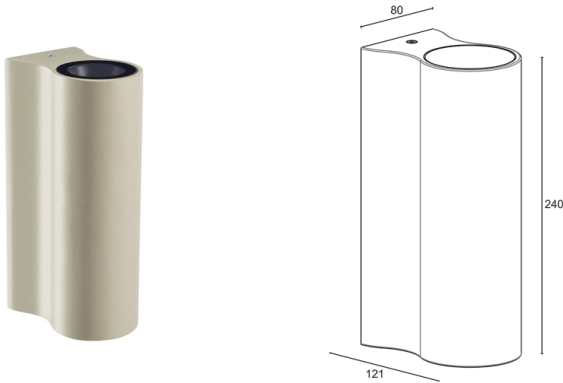

Made in Italy

Intono 3.9, код: NT390010005S97
бра для внешнего освещения

24/11/2024 Rev. 34

ОПИСАНИЕ

бра для внешнего освещения, двойное излучение, однонаправленный; на поверхности (стене); Потребляемая мощность: 9W; Питание: 24Vdc; Восходящий поток: 822 lm (3000K, CRI >90); Общий световой поток прибора: 696 lm (3000K, 15°, CRI >90); 1 COB LED High Density, 2-шаговый MacAdam, 50000h L95 B10 (Тп 25°); Цвет светодиодов: 3000K; Оптики: 15°: оптическая система, состоящая из отражателя из металлизированного технополимера высокой эффективности; CRI Индекс цветопередачи: >90; Материал, из которого изготовлен корпус: корпус изготовлен из сплава отлитого под давлением алюминия EN AB 46100 с низким содержанием меди с целью создания максимальной антикоррозийной защиты; Отделка: отделка получена посредством первичного нанесения на основу конверсионного нанокерамического покрытия с последующим нанесением краски с праймером, позволяющим окрашивать поверхность прибора двухкомпонентными полиуретановыми эмалями и двухкомпонентными акриловыми красками для поверхностей из каменной кладки; Отделка RAL по запросу; Материал, из которого изготовлен рассеиватель: суперсветлое прозрачное стекло толщиной 4 мм с высоким коэффициентом пропускания света для обеспечения однородности его цветовой гаммы, терпированное для обеспечения высокой устойчивости против царапин и ударов с нанесением стекловидного цветного слоя по кромкам чёрным цветом RAL9005; Установка: прибор должен быть установлен с повёрнутой вниз аудио колонкой; блок питания не входит; Степень защиты: IP65; Степень прочности: IK06; версия с одним направлением света со встроенной аудио колонкой. Аудио колонка: максимальная мощность 3W, комплексное номинальное сопротивление Z 16 Ohm, средний уровень звукового давления 86 dB (1W/1m); по запросу доступна версия совместимая с Google Home или Amazon Echo для управления посредством голосовых команд, по запросу предоставляется совместимая с приложением Casambi версия прибора, контролируемая посредством приложения Casambi; для окрашивания корпуса приборов с отделкой праймер можно использовать краски, предназначенные для окрашивания стен, то есть полиуретановые двухкомпонентные лаки и акриловые двухкомпонентные краски; Рабочая температура: -20°C — +45°C; Glow wire test: 960°; Фотобиологическая безопасность: фотобиологическая безопасность: группа риска 1 секунда EN 62471:2006; Класс изоляции: класс III; Вес: 2240 г; Габариты: 121x80x240 мм; Класс энергопотребления: F (источник света) в соотношениями с положениями ЕС 2019/2015; Комплектующие: WUNT39A00 Аудио контроллер bluetooth 3.0 с блоком питания и усилителем, WUNT39A01 Набор контроллера света Wi-Fi; принят по итогам тестирования после окончательной сборки E.O.L.(End Of Line test); проведено эксплуатационное испытание и осуществлена проверка электрических параметров потребления

Состояние: Доступен