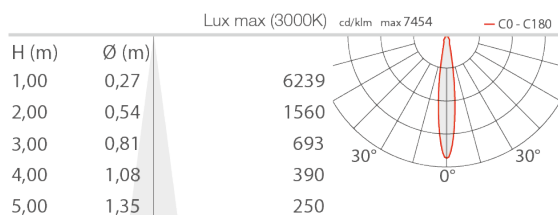

ФОТОМЕТРИЧЕСКИЕ ДАННЫЕ

S - 15° CRI 80

КОМПЛЕКТУЮЩИЕ

Другое

WUNT39A00

Аудио контроллер bluetooth 3.0 с блоком питания и амплификатором для систем голосового управления Alexa и Google Home

WUNT39A01

Набор контроллера света Wi-Fi

Информация, содержащаяся в этом документе может быть изменена в любое время, без предварительного уведомления и освобождает компанию L&L Luce&Light srl от несения какой-либо, даже косвенной, ответственности.