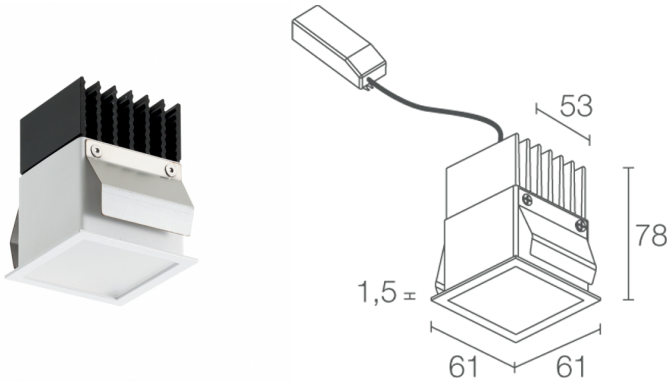

Made in Italy

Turis 1.0, код: TU10105DB
 Встраиваемые для внутреннего освещения

30/06/2024 Rev. 30

 По запросу
 

 kg 0,37
 
 56x56 mm
 

ОПИСАНИЕ

встраиваемый даунлайт для внутреннего освещения; встраиваемый (потолок); Потребляемая мощность: 11W; Питание: 230Vac; Восходящий поток: 1251 lm (3000K, 11W); Общий световой поток прибора: 1003 lm (3000K, 11W); 4 мощных светодиода, 3-шаговый MacAdam, 50000h L80 B10 (T_p 25°); Цвет светодиодов: 3000K; Оптики: рассеянная; CRI Индекс цветопередачи: >90; Материал, из которого изготовлен корпус: корпус из анодированного алюминия, кольцо из стали; Отделка: белый (RAL 9003); Отделка RAL по запросу; Материал, из которого изготовлен рассеиватель: рассеиватель из прозрачного моносатинированного плексигласа; Толщина поверхности встроенного светильника: мин. 5 мм макс. 25 мм; блок питания входит; в комплекте 0,30 м кабеля; Управление: ON/OFF; Степень защиты: IP40; по запросу доступна версия со светодиодом цвета RGB, по запросу предоставляется совместимая с приложением Casambi версия прибора, контролируемая посредством приложения Casambi; Рабочая температура: 0°C — +45°C; Фотобиологическая безопасность: фотобиологическая безопасность: группа риска 1 секунда EN 62471:2006; Класс изоляции: класс II; Вес: 370 г; Габариты: 61x61x78 мм; Отверстие для крепления: 56x56 мм; Технический рассеивающий объем: 140x140x130 мм; Класс энергопотребления: F (источник света) в соотношениями с положениями ЕС 2019/2015; Комплектующие: WC3101 Монтажный короб для каменной кладки; принят по итогам тестирования после окончательной сборки E.O.L.(End Of Line test): проведено эксплуатационное испытание и осуществлена проверка электрических параметров потребления