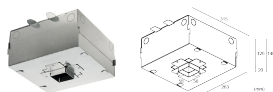

МЕХАНИЧЕСКИЕ ХАРАКТЕРИСТИКИ

| | |
|---|---|
| Габариты | 61x61x78 mm |
| Вес | 370 г |
| Отделка | белый RAL 9003 |
| Крепление | крепление крепежными пружинами |
| Материал, из которого изготовлен корпус | корпус из чёрного анодированного алюминия, кольцо из стали |
| Материал, из которого изготовлен рассеиватель | рассеиватель из прозрачного моносатинированного плексигласа |
| Отверстие для крепления | 56x56 mm |
| Технический рассеивающий объем | 140x140x130 mm |

ФОТОМЕТРИЧЕСКИЕ ДАННЫЕ

D – Diffuse

КОМПЛЕКТУЮЩИЕ

Комплектующие для установки

WC3101

Монтажный короб для каменной кладки

Информация, содержащаяся в этом документе может быть изменена в любое время, без предварительного уведомления и освобождает компанию L&L Luce&Light srl от несения какой-либо, даже косвенной, ответственности.