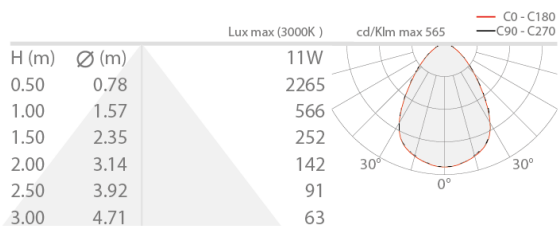

ФОТОМЕТРИЧЕСКИЕ ДАННЫЕ

D – Diffuse

КОМПЛЕКТУЮЩИЕ

Комплектующие для установки

WC3101

Монтажный короб для каменной кладки

Информация, содержащаяся в этом документе может быть изменена в любое время, без предварительного уведомления и освобождает компанию L&L Luce&Light srl от несения какой-либо, даже косвенной, ответственности.