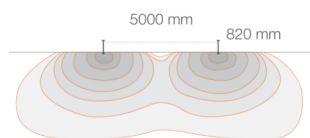

ФОТОМЕТРИЧЕСКИЕ ДАННЫЕ

КОМПЛЕКТУЮЩИЕ

Комплектующие для установки

WPA00

колышек для установки в землю

Информация, содержащаяся в этом документе может быть изменена в любое время, без предварительного уведомления и освобождает компанию L&L Luce&Light srl от несения какой-либо, даже косвенной, ответственности.