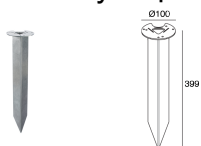

МЕХАНИЧЕСКИЕ ХАРАКТЕРИСТИКИ

Габариты	Ø125x820 мм
Вес	3100 г
Отделка	кортен
Крепление	установка в землю
Материал, из которого изготовлен корпус	торцевая часть из алюминия, стояк из нержавеющей стали AISI 316L
Материал, из которого изготовлен рассеиватель	рассеиватель из суперсветлого, прозрачного, термперированного стекла с узором

ФОТОМЕТРИЧЕСКИЕ ДАННЫЕ

КОМПЛЕКТУЮЩИЕ

Комплектующие для установки

WPA00

колышек для установки в землю

Информация, содержащаяся в этом документе может быть изменена в любое время, без предварительного уведомления и освобождает компанию L&L Luce&Light srl от несения какой-либо, даже косвенной, ответственности.