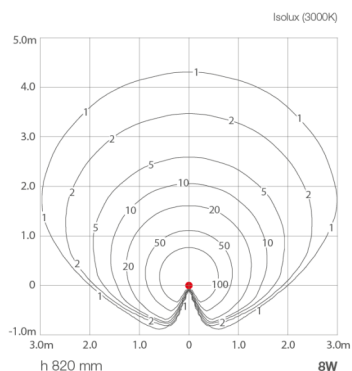

ФОТОМЕТРИЧЕСКИЕ ДАННЫЕ

КОМПЛЕКТУЮЩИЕ

Комплектующие для установки

WPA00

колышек для установки в землю

Информация, содержащаяся в этом документе может быть изменена в любое время, без предварительного уведомления и освобождает компанию L&L Luce&Light srl от несения какой-либо, даже косвенной, ответственности.