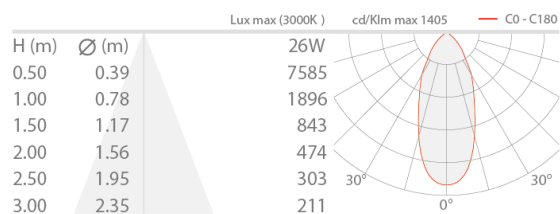

### СВЕТОТЕХНИЧЕСКИЕ ХАРАКТЕРИСТИКИ

Количество и тип светодиодов	4 power LED High Intensity
Средний срок эксплуатации светодиода	50000h L85 B10 (AT 25°)
Цвет светодиодов	4000K
CRI Индекс цветопередачи	80
Биннинг	3 -шаговый MacAdam
Оптики	42°
Восходящий поток	1920 lm (3000K, 26W)
Общий световой поток прибора	1340 lm (3000K, 30°, 26W)

## ФОТОМЕТРИЧЕСКИЕ ДАННЫЕ

L - 42°