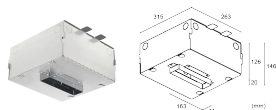

КОМПЛЕКТУЮЩИЕ

Комплектующие для установки

WC8702

Монтажный короб для каменной кладки