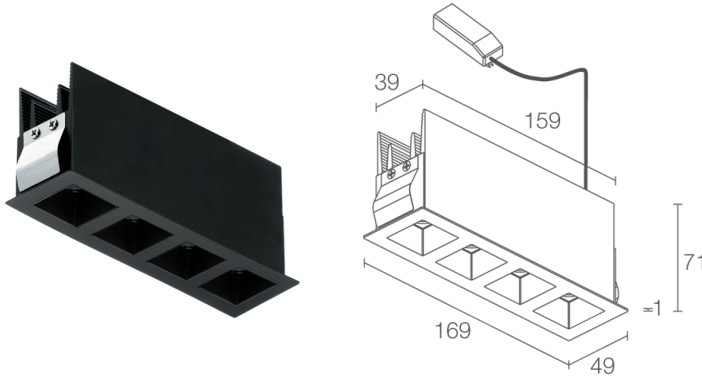

## ОПИСАНИЕ

встраиваемый даунлайт для внутреннего освещения; встраиваемые (монтаж: выступающий или встроенный); Потребляемая мощность: 26W; Питание: 230Vac; Восходящий поток: 1920 lm (3000K, 26W); Общий световой поток прибора: 1340 lm (3000K, 30°, 26W); 4 power LED High Intensity, 3 -шаговый MacAdam, 50000h L85 B10 (AT 25°); Цвет светодиодов: 4000K; Оптики: 42°: оптическая система состоит из 4-х линз TIR, установленных в углубление внутренней части чёрного блестящего элемента из поликарбоната для улучшения качества визуального комфорта; CRI Индекс цветопередачи: 80; Материал, из которого изготовлен корпус: радиатор изготовлен из профилированного алюминия для обеспечения охлаждения, анодированный чёрный; клипсы из нержавеющей стали AISI 301; Цвет рамки/опт.углубления: Встраиваемая рамка из окрашенной стали, чёрная, чёрная отделка углубления для оптики (RAL 9005); Отделка RAL по запросу; Установка: установка посредством клипс в гипсокартон. Доступен монтажный короб для каменной кладки или монтажный короб для установки trimless, углублённый на 8 мм только для гипсокартона; Толщина поверхности встроенного светильника: мин. 7,5 мм макс. 20 мм; блок питания входит; в комплекте 0,30 м кабеля; Управление: PUSH, DALI; Степень защиты: IP40; UGR < 10 для оптик 17° e 30°; по запросу предоставляется совместимая с приложением Casambi версия прибора, контролируемая посредством приложения Casambi; Рабочая температура: 0°C — +45°C; Фотобиологическая безопасность: фотобиологическая безопасность: группа риска 1 секунда EN 62471:2006; Класс изоляции: класс II; Вес: 420 г; Габариты: 169x49x71 мм; Отверстие для крепления: 162x42 мм; Технический рассеивающий объем: 340x100x130 мм; Класс энергопотребления: F (источник света) в соотношениями с положениями ЕС 2019/2015; Комплектующие: WC8702 Монтажный короб для каменной кладки, WC8705 Монтажный короб для установки вглубь потолка из гипсокартона - белого, WC8705N Монтажный короб для установки вглубь потолка из гипсокартона - черный; принят по итогам тестирования после окончательной сборки E.O.L.(End Of Line test): проведено эксплуатационное испытание и осуществлена проверка электрических параметров потребления