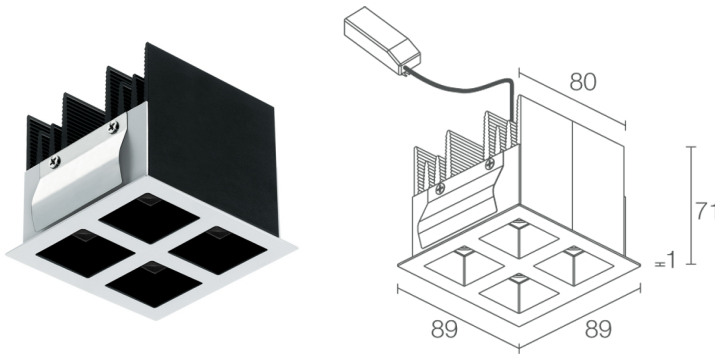

Made in Italy

Bitprop 2.2, код: BP221015LB0
 Встраиваемые для внутреннего освещения

24/11/2024 Rev. 35

ОПИСАНИЕ

встраиваемый даунлайт для внутреннего освещения; встраиваемые (монтаж: выступающий или встроенный); Потребляемая мощность: 18W; Питание: 230Vac; Восходящий поток: 1400 lm (3000K, 18W); Общий световой поток прибора: 992 lm (3000K, 30°, 18W); 4 power LED High Intensity, 3 -шаговый MacAdam, 50000h L85 B10 (AT 25°); Цвет светодиодов: 3000K; Оптики: 42°: оптическая система состоит из 4-х линз TIR, установленных в углубление внутренней части чёрного блестящего элемента из поликарбоната для улучшения качества визуального комфорта; CRI Индекс цветопередачи: >90; Материал, из которого изготовлен корпус: радиатор изготовлен из профилированного алюминия для обеспечения охлаждения, анодированный чёрный; клипсы из нержавеющей стали AISI 301; Цвет рамки/опт.углубления: Встраиваемая рамка из окрашенной стали, белая, чёрная отделка углубления для оптики; Отделка RAL по запросу; Установка: установка посредством клипс в гипсокартон. Доступен монтажный короб для каменной кладки или монтажный короб для установки trimless, углублённой на 8 мм только для гипсокартона; Толщина поверхности встроенного светильника: мин. 7,5 мм макс. 20 мм; блок питания входит; в комплекте 0,30 м кабеля; Управление: ON/OFF; Степень защиты: IP40; UGR < 10 для оптик 17° и 30°; по запросу предоставляется совместимая с приложением Casambi версия прибора, контролируемая посредством приложения Casambi; Рабочая температура: 0°C — +45°C; Фотобиологическая безопасность: фотобиологическая безопасность: группа риска 1 секунда EN 62471:2006; Класс изоляции: класс II; Вес: 960 г; Габариты: 89x89x71 мм; Отверстие для крепления: 82x82 мм; Технический рассеивающий объем: 170x170x130 мм; Класс энергопотребления: F (источник света) в соотношениями с положениями ЕС 2019/2015; Комплектующие: WC8701 Монтажный короб для каменной кладки, WC8704 Монтажный короб для установки вглубь потолка из гипсокартона - белого, WC8704N Монтажный короб для установки вглубь потолка из гипсокартона - черный; принят по итогам тестирования после окончательной сборки E.O.L.(End Of Line test): проведено эксплуатационное испытание и осуществлена проверка электрических параметров потребления