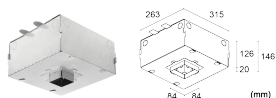

МЕХАНИЧЕСКИЕ ХАРАКТЕРИСТИКИ

| | |
|---|--|
| Габариты | 89x89x71 mm |
| Вес | 960 г |
| Цвет рамки/опт.углубления | белый - чёрный |
| Крепление | крепление крепежными пружинами или с помощью монтажного короба |
| Материал, из которого изготовлен корпус | корпус из чёрного анодированного алюминия, кольцо из стали |
| Отверстие для крепления | 82x82 mm |
| Технический рассеивающий объем | 170x170x130 mm |

ФОТОМЕТРИЧЕСКИЕ ДАННЫЕ

L - 42°

КОМПЛЕКТУЮЩИЕ

Комплектующие для установки

WC8701

Монтажный короб для каменной кладки

WC8704

Монтажный короб для установки вглубь потолка из гипсокартона - белого

WC8704N

Монтажный короб для установки вглубь потолка из гипсокартона - черный

Установка ниже уровня поверхности с монтажным коробом

Информация, содержащаяся в этом документе может быть изменена в любое время, без предварительного уведомления и освобождает компанию L&L Luce&Light srl от несения какой-либо, даже косвенной, ответственности.