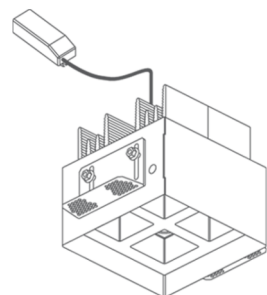

ФОТОМЕТРИЧЕСКИЕ ДАННЫЕ

L - 42°

КОМПЛЕКТУЮЩИЕ

Комплектующие для установки

WC8701

Монтажный короб для каменной кладки

WC8704

Монтажный короб для установки вглубь потолка из гипсокартона - белого

WC8704N

Монтажный короб для установки вглубь потолка из гипсокартона - черный

Установка ниже уровня поверхности с монтажным коробом

Информация, содержащаяся в этом документе может быть изменена в любое время, без предварительного уведомления и освобождает компанию L&L Luce&Light srl от несения какой-либо, даже косвенной, ответственности.