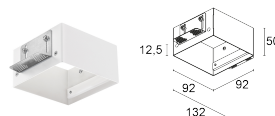

ФОТОМЕТРИЧЕСКИЕ ДАННЫЕ

L - 42°

КОМПЛЕКТУЮЩИЕ

Комплектующие для установки

WC8701

Монтажный короб для каменной кладки

WC8704

Монтажный короб для установки вглубь потолка из гипсокартона - белого

WC8704N

Монтажный короб для установки вглубь потолка из гипсокартона - черный

Установка ниже уровня поверхности с монтажным коробом

Информация, содержащаяся в этом документе может быть изменена в любое время, без предварительного уведомления и освобождает компанию L&L Luce&Light srl от несения какой-либо, даже косвенной, ответственности.