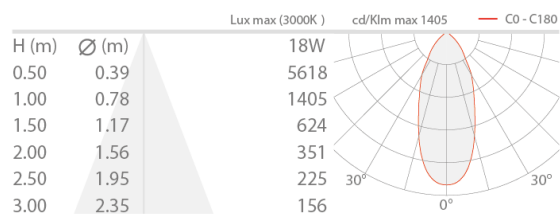

ФОТОМЕТРИЧЕСКИЕ ДАННЫЕ

L - 42°

КОМПЛЕКТУЮЩИЕ

Комплектующие для установки

WC8701

Монтажный короб для каменной кладки

WC8704

Монтажный короб для установки вглубь потолка из гипсокартона - белого