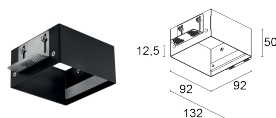

ФОТОМЕТРИЧЕСКИЕ ДАННЫЕ

L - 42°

КОМПЛЕКТУЮЩИЕ

Комплектующие для установки

WC8701

Монтажный короб для каменной кладки

WC8704

Монтажный короб для установки вглубь потолка из гипсокартона - белого

WC8704N

Монтажный короб для установки вглубь потолка из гипсокартона - черный

Установка ниже уровня поверхности с монтажным коробом

Информация, содержащаяся в этом документе может быть изменена в любое время, без предварительного уведомления и освобождает компанию L&L Luce&Light srl от несения какой-либо, даже косвенной, ответственности.