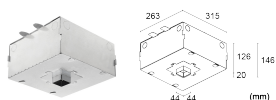

МЕХАНИЧЕСКИЕ ХАРАКТЕРИСТИКИ

Габариты	49x49x71 mm
Вес	260 г
Цвет рамки/опт.углубления	белый - чёрный
Крепление	крепление крепежными пружинами или с помощью монтажного короба
Материал, из которого изготовлен корпус	корпус из чёрного анодированного алюминия, кольцо из стали
Отверстие для крепления	43x43 mm
Технический рассеивающий объем	140x140x125 mm

ФОТОМЕТРИЧЕСКИЕ ДАННЫЕ

L - 42°

КОМПЛЕКТУЮЩИЕ

Комплектующие для установки

WC8700

Монтажный короб для каменной кладки

WC8703

Монтажный короб для установки вглубь потолка из гипсокартона - белого

WC8703N

Монтажный короб для установки вглубь потолка из гипсокартона - черный

Установка ниже уровня поверхности с монтажным коробом

Информация, содержащаяся в этом документе может быть изменена в любое время, без предварительного уведомления и освобождает компанию L&L Luce&Light srl от несения какой-либо, даже косвенной, ответственности.