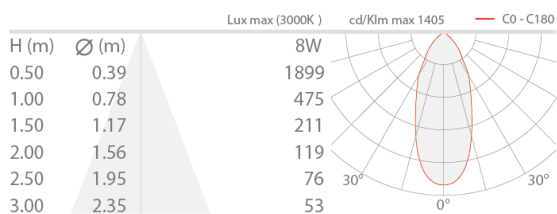

ФОТОМЕТРИЧЕСКИЕ ДАННЫЕ

L - 42°

КОМПЛЕКТУЮЩИЕ

Комплектующие для установки

WC8700

Монтажный короб для каменной кладки

WC8703

Монтажный короб для установки вглубь потолка из гипсокартона - белого