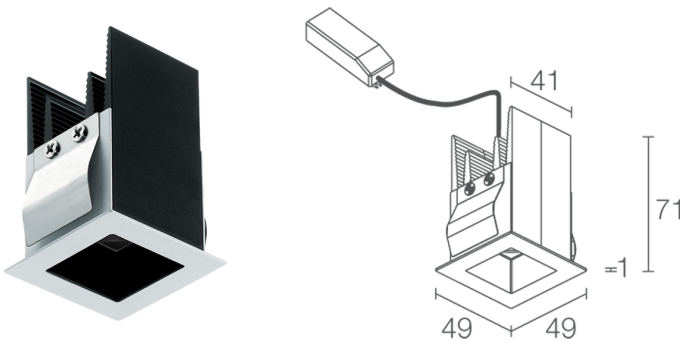

Made in Italy

Bitpop 1.0, код: BP101015LB0
 Встраиваемые для внутреннего освещения

18/07/2024 Rev. 40

ОПИСАНИЕ

встраиваемый даунлайт для внутреннего освещения; встраиваемые (монтаж: выступающий или встроенный); Потребляемая мощность: 8W; Питание: 230Vac; Восходящий поток: 480 lm (3000K); Общий световой поток прибора: 335 lm (3000K, 30°); 1 power LED High Intensity, 3-шаговый MacAdam, 50000h L85 B10 (AT 25°); Цвет светодиодов: 3000K; Оптики: 42°: оптическая система состоит из 1 линзы TIR, установлена в углубление внутренней части чёрного блестящего элемента из поликарбоната для улучшения качества визуального комфорта; CRI Индекс цветопередачи: >90; Материал, из которого изготовлен корпус: радиатор изготовлен из профилированного алюминия для обеспечения охлаждения, анодированный чёрный; клипсы из нержавеющей стали AISI 301; Цвет рамки/опт. углубления: Встраиваемая рамка из окрашенной стали, белая, чёрная отделка углубления для оптики; Отделка RAL по запросу; Установка: установка посредством клипс в гипсокартон. Доступен монтажный короб для каменной кладки или монтажный короб для установки trimless, углублённой на 8 мм только для гипсокартона; Толщина поверхности встроенного светильника: мин. 7,5 мм макс. 20 мм; блок питания входит; в комплекте 0,30 м кабеля; Управление: ON/OFF; Степень защиты: IP40; UGR < 10 для оптик 17° и 30°; по запросу предоставляется совместимая с приложением Casambi версия прибора, контролируемая посредством приложения Casambi; Рабочая температура: 0°C — +45°C; Фотобиологическая безопасность: фотобиологическая безопасность: группа риска 1 секунда EN 62471:2006; Класс изоляции: класс II; Вес: 260 г; Габариты: 49x49x71 мм; Отверстие для крепления: 43x43 мм; Технический рассеивающий объем: 140x140x125 мм; Класс энергопотребления: F (источник света) в соотношениями с положениями ЕС 2019/2015; Комплектующие: WC8700 Монтажный короб для каменной кладки, WC8703 Монтажный короб для установки вглубь потолка из гипсокартона - белого, WC8703N Монтажный короб для установки вглубь потолка из гипсокартона - черный; принят по итогам тестирования после окончательной сборки E.O.L.(End Of Line test): проведено эксплуатационное испытание и осуществлена проверка электрических параметров потребления