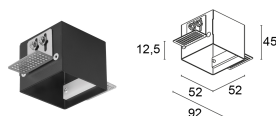

МЕХАНИЧЕСКИЕ ХАРАКТЕРИСТИКИ

Габариты	49x49x71 mm
Вес	260 г
Цвет рамки/опт.углубления	белый - чёрный
Крепление	крепление крепежными пружинами или с помощью монтажного короба
Материал, из которого изготовлен корпус	корпус из чёрного анодированного алюминия, кольцо из стали
Отверстие для крепления	43x43 mm
Технический рассеивающий объем	140x140x125 mm

ФОТОМЕТРИЧЕСКИЕ ДАННЫЕ

L - 42°

КОМПЛЕКТУЮЩИЕ

Комплектующие для установки

WC8700

Монтажный короб для каменной кладки

WC8703

Монтажный короб для установки вглубь потолка из гипсокартона - белого

WC8703N

Монтажный короб для установки вглубь потолка из гипсокартона - черный

Установка ниже уровня поверхности с монтажным коробом

Информация, содержащаяся в этом документе может быть изменена в любое время, без предварительного уведомления и освобождает компанию L&L Luce&Light srl от несения какой-либо, даже косвенной, ответственности.