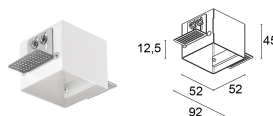

МЕХАНИЧЕСКИЕ ХАРАКТЕРИСТИКИ

Габариты	49x49x71 mm
Вес	260 г
Цвет рамки/опт.углубления	белый - чёрный
Крепление	крепление крепежными пружинами или с помощью монтажного короба
Материал, из которого изготовлен корпус	корпус из чёрного анодированного алюминия, кольцо из стали
Отверстие для крепления	43x43 mm
Технический рассеивающий объем	140x140x125 mm

ФОТОМЕТРИЧЕСКИЕ ДАННЫЕ

L - 42°

КОМПЛЕКТУЮЩИЕ

Комплектующие для установки

WC8700

Монтажный короб для каменной кладки

WC8703

Монтажный короб для установки вглубь потолка из гипсокартона - белого

WC8703N

Монтажный короб для установки вглубь потолка из гипсокартона - черный

Установка ниже уровня поверхности с монтажным коробом

Информация, содержащаяся в этом документе может быть изменена в любое время, без предварительного уведомления и освобождает компанию L&L Luce&Light srl от несения какой-либо, даже косвенной, ответственности.