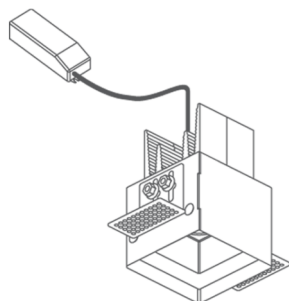

ФОТОМЕТРИЧЕСКИЕ ДАННЫЕ

L - 42°

КОМПЛЕКТУЮЩИЕ

Комплектующие для установки

WC8700

Монтажный короб для каменной кладки

WC8703

Монтажный короб для установки вглубь потолка из гипсокартона - белого

WC8703N

Монтажный короб для установки вглубь потолка из гипсокартона - черный

Установка ниже уровня поверхности с монтажным коробом

Информация, содержащаяся в этом документе может быть изменена в любое время, без предварительного уведомления и освобождает компанию L&L Luce&Light srl от несения какой-либо, даже косвенной, ответственности.