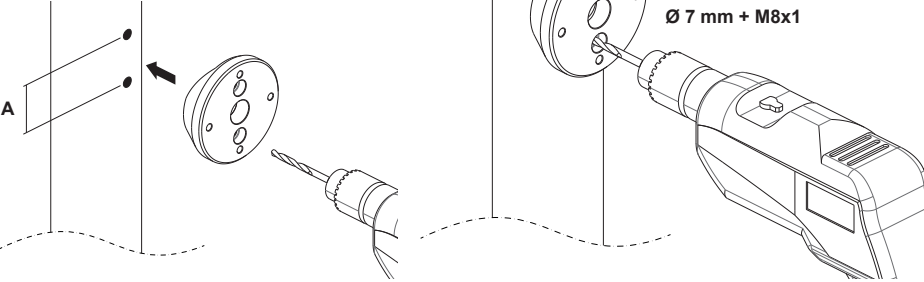

Made in Italy

**WPA12X - WPA13X - WPA14X - WPA15X - WPA16X**

Accessories / Accessori / Accessoires / Zubehör / Accesorios

**1** Drill Ø7 and thread M8x1 or drill Ø10.9 for application M8 inserts (recommended, not supplied)  
*Forare Ø7 e filettare M8x1 o forare Ø 10,9 per applicazione inserti M8 (consigliati, non forniti)*  
 Foret Ø7 et filetage M8x1 ou foret Ø10.9 pour les inserts d'application M8 (recommandé, non fourni)  
 Bohrer Ø7 und Gewinde M8x1 oder Bohrer Ø10.9 für Anwendung M8 Einsätze (empfohlen, nicht im Lieferumfang enthalten)  
 Perforar Ø7 y roscar M8x1 o perforar Ø10,9 para aplicación insertos M8 (recomendado, no suministrado)

	OLIVER 1.0 - 1.3		OLIVER 2.X - 3.X	
	Accessory	A	Accessory	A
Pole Ø60 mm	WPA12X	54 mm	WPA14X	70 mm
Pole Ø89 mm	WPA13X	54 mm	WPA15X	70 mm
Pole Ø120 mm			WPA16X	70 mm

**2** M8x1 threaded inserts (recommended, not supplied)  
*Inserti filettati M8x1 (consigliati, non forniti)*  
 Inserts filetés M8x1 (recommandé, non fourni)  
 M8x1-Gewindeeinsätze (empfohlen, nicht im Lieferumfang enthalten)  
 Insertos roscados M8x1 (recomendado, no suministrado)

**3**

	OLIVER 1.0 - 1.3	OLIVER 2.X - 3.X
Pole Ø60 mm	WPA12X	WPA14X
Pole Ø89 mm	WPA13X	WPA15X
Pole Ø120 mm		WPA16X

**OLIVER 2.X - 3.X**  
**WPA14E** - White / Bianco  
**WPA14F** - Grey / Grigio  
**WPA14H** - Anthracite / Antracite  
**WPA14T** - Cor-ten / Cor-ten