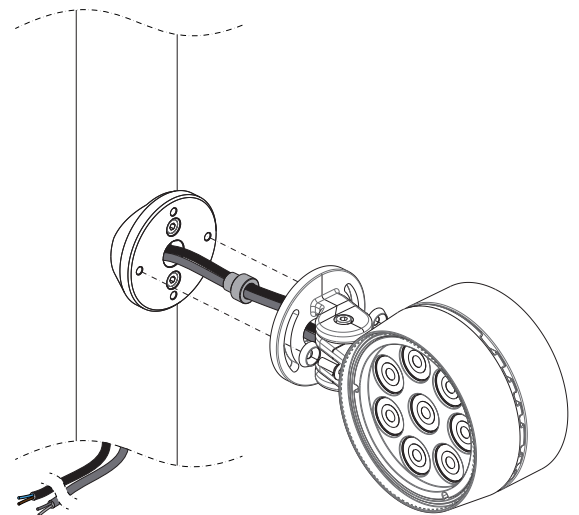

OR

For wiring, refer to the product instructions.
Per il cablaggio, fare riferimento alle istruzioni del prodotto.
Pour le câblage, reportez-vous aux instructions du produit.
Für die Verdrahtung siehe Produktanleitung.
Para el cableado, consulte las instrucciones del producto.