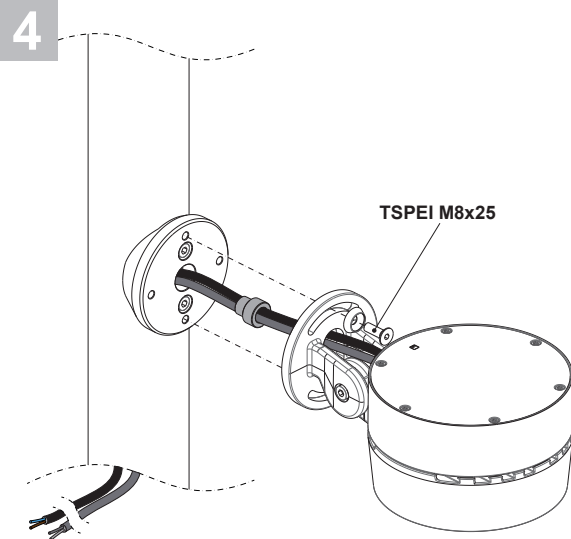

OLIVER 2.X - 3.X
WPA14E - White / Bianco
WPA14F - Grey / Grigio
WPA14H - Anthracite / Antracite
WPA14T - Cor-ten / Cor-ten

OLIVER 1.0 - 1.3
WPA12E - White / Bianco
WPA12F - Grey / Grigio
WPA12H - Anthracite / Antracite
WPA12T - Cor-ten / Cor-ten

WPA13E - White / Bianco
WPA13F - Grey / Grigio
WPA13H - Anthracite / Antracite
WPA13T - Cor-ten / Cor-ten

WPA15E - White / Bianco
WPA15F - Grey / Grigio
WPA15H - Anthracite / Antracite
WPA15T - Cor-ten / Cor-ten

WPA16E - White / Bianco
WPA16F - Grey / Grigio
WPA16H - Anthracite / Antracite
WPA16T - Cor-ten / Cor-ten