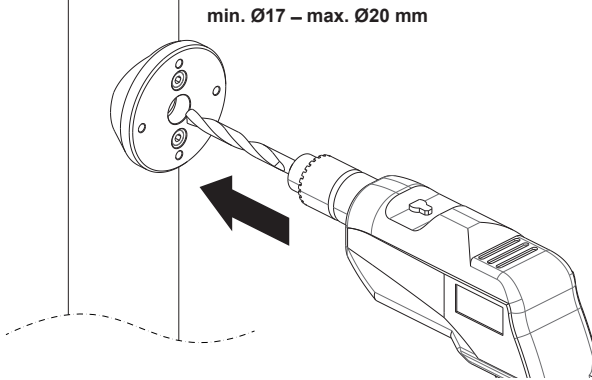

Made in Italy

**WPA12X - WPA13X - WPA14X - WPA15X - WPA16X**

Accessories / Accessori / Accessoires / Zubehör / Accesorios

**1** Drill Ø7 and thread M8x1 or drill Ø10.9 for application M8 inserts (recommended, not supplied)  
*Forare Ø7 e filettare M8x1 o forare Ø 10,9 per applicazione inserti M8 (consigliati, non forniti)*  
 Foret Ø7 et filetage M8x1 ou foret Ø10.9 pour les inserts d'application M8 (recommandé, non fourni)  
 Bohrer Ø7 und Gewinde M8x1 oder Bohrer Ø10.9 für Anwendung M8 Einsätze (empfohlen, nicht im Lieferumfang enthalten)  
 Perforar Ø7 y roscar M8x1 o perforar Ø10,9 para aplicación insertos M8 (recomendado, no suministrado)

	OLIVER 1.0 - 1.3		OLIVER 2.X - 3.X	
	Accessory	A	Accessory	A
Pole Ø60 mm	WPA12X	54 mm	WPA14X	70 mm
Pole Ø89 mm	WPA13X	54 mm	WPA15X	70 mm
Pole Ø120 mm			WPA16X	70 mm

**2** M8x1 threaded inserts (recommended, not supplied)  
*Inserti filettati M8x1 (consigliati, non forniti)*  
 Inserts filetés M8x1 (recommandé, non fourni)  
 M8x1-Gewindeeinsätze (empfohlen, nicht im Lieferumfang enthalten)  
 Insertos roscados M8x1 (recomendado, no suministrado)

**3**

	OLIVER 1.0 - 1.3	OLIVER 2.X - 3.X
Pole Ø60 mm	WPA12X	WPA14X
Pole Ø89 mm	WPA13X	WPA15X
Pole Ø120 mm		WPA16X

**OLIVER 2.X - 3.X**  
**WPA14E** - White / Bianco  
**WPA14F** - Grey / Grigio  
**WPA14H** - Anthracite / Antracite  
**WPA14T** - Cor-ten / Cor-ten