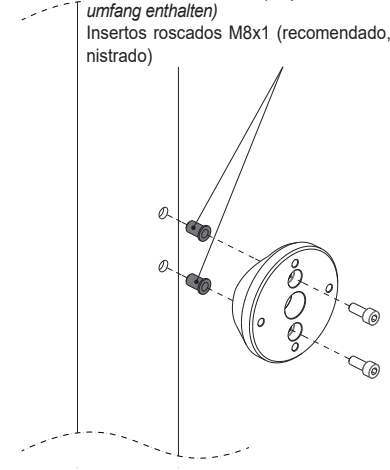

Made in Italy

**WPA12X - WPA13X - WPA14X - WPA15X - WPA16X**

Accessories / Accessori / Accessoires / Zubehör / Accesorios

**1** Drill Ø7 and thread M8x1 or drill Ø10.9 for application M8 inserts (recommended, not supplied)  
*Forare Ø7 e filettare M8x1 o forare Ø 10,9 per applicazione inserti M8 (consigliati, non forniti)*  
 Foret Ø7 et filetage M8x1 ou foret Ø10.9 pour les inserts d'application M8 (recommandé, non fourni)  
 Bohrer Ø7 und Gewinde M8x1 oder Bohrer Ø10.9 für Anwendung M8 Einsätze (empfohlen, nicht im Lieferumfang enthalten)  
 Perforar Ø7 y roscar M8x1 o perforar Ø10,9 para aplicación insertos M8 (recomendado, no suministrado)

	OLIVER 1.0 - 1.3		OLIVER 2.X - 3.X	
	Accessory	A	Accessory	A
Pole Ø60 mm	WPA12X	54 mm	WPA14X	70 mm
Pole Ø89 mm	WPA13X	54 mm	WPA15X	70 mm
Pole Ø120 mm			WPA16X	70 mm

**2** M8x1 threaded inserts (recommended, not supplied)  
*Inserti filettati M8x1 (consigliati, non forniti)*  
 Inserts filetés M8x1 (recommandé, non fourni)  
 M8x1-Gewindeeinsätze (empfohlen, nicht im Lieferumfang enthalten)  
 Insertos roscados M8x1 (recomendado, no suministrado)

**3**

	OLIVER 1.0 - 1.3	OLIVER 2.X - 3.X
Pole Ø60 mm	WPA12X	WPA14X
Pole Ø89 mm	WPA13X	WPA15X
Pole Ø120 mm		WPA16X

**OLIVER 2.X - 3.X**  
**WPA14E** - White / Bianco  
**WPA14F** - Grey / Grigio  
**WPA14H** - Anthracite / Antracite  
**WPA14T** - Cor-ten / Cor-ten