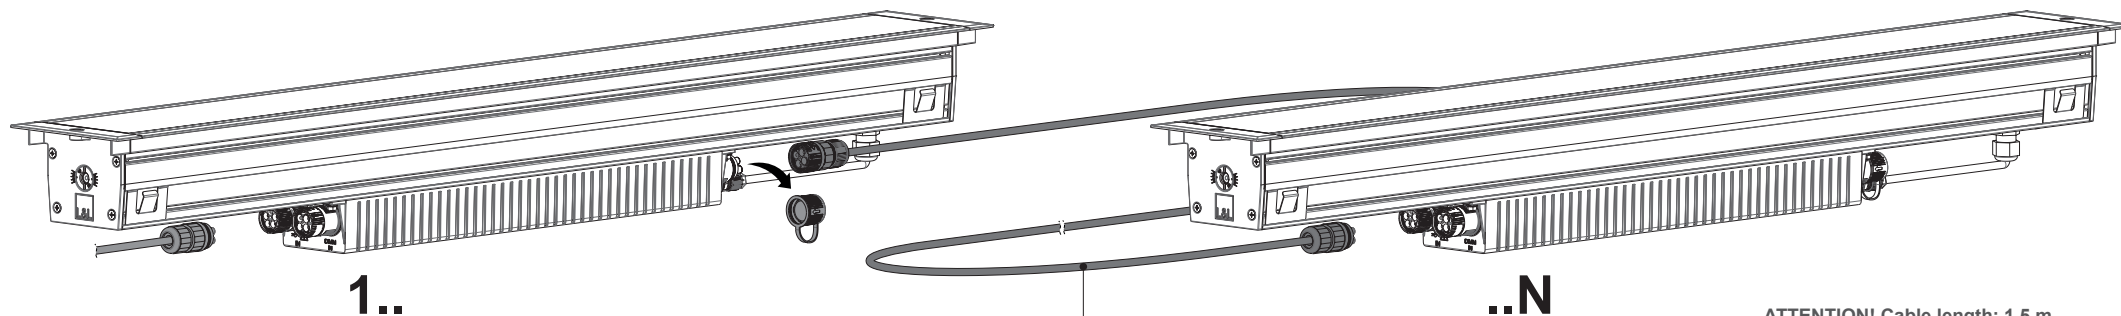

WFA0001

ATTENTION! Cable length: 1.5 m.
ATTENZIONE!! Lunghezza cavo: 1.5 m.
ATTENTION !! Longueur de câble: 1.5 m.
VORSICHT!! Kabellänge: 1.5m.
¡ATENCIÓN! Longitud del cable: 1.5 m.