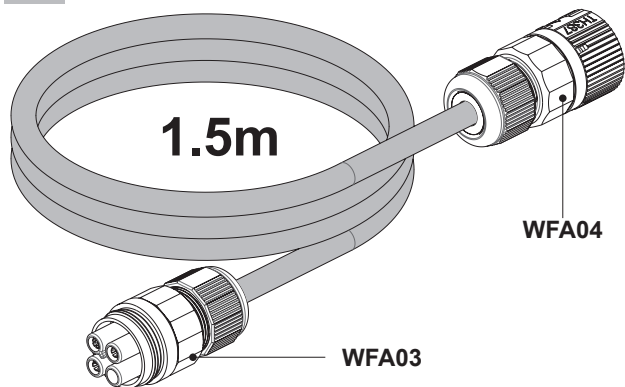

Luce & Light

Made in Italy

1.5-M INTERCONNECT CABLE (DMX512+RDM)
 CAVO DI INTERCONNESSIONE DI 1.5 M (DMX512+RDM)
 CÂBLE D'INTERCONNEXION 1.5 M (DMX512+RDM)
 VERLÄNGERUNGSKABEL 1.5 M (DMX512+RDM)
 CABLE DE INTERCONEXIÓN DE 1.5 M (DMX512+RDM)

WFA0001 (DMX512+RDM)

Accessories / Accessori / Accessoires / Zubehör / Accesorios

CE UK CA IP66 IP68

IP66 IP68

1

20 mm 6 mm	+ (Positive)	- (Negative)	Drain wire
DMX cable	Red	White	
2x0.22 mm ²	Rosso	Bianco	
+	Rouge	Blanc	3
Drain wire	Rot	Weiß	
	Rojo	Blanco	4

WFA0001

ATTENTION! Cable length: 1.5 m.
 ATTENZIONE!! Lunghezza cavo: 1.5 m.
 ATTENTION !! Longueur de câble: 1.5 m.
 VORSICHT!! Kabellänge: 1.5m.
 ¡ATENCIÓN! Longitud del cable: 1.5 m.