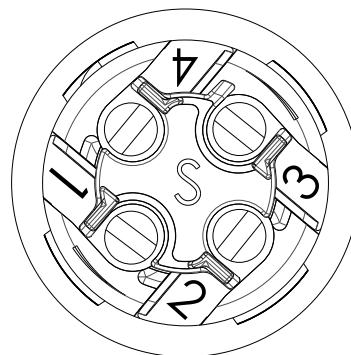

Luce & Light

Made in Italy

1.5-M INTERCONNECT CABLE (DMX512+RDM)
 CAVO DI INTERCONNESSIONE DI 1.5 M (DMX512+RDM)
 CÂBLE D'INTERCONNEXION 1.5 M (DMX512+RDM)
 VERLÄNGERUNGSKABEL 1.5 M (DMX512+RDM)
 CABLE DE INTERCONEXIÓN DE 1.5 M (DMX512+RDM)

WFA0001 (DMX512+RDM)

Accessories / Accessori / Accessoires / Zubehör / Accesorios

CE UK CA IP66 IP68

IP66 IP68

1

20 mm 6 mm	+ (Positive)	- (Negative)	Drain wire
DMX cable	Red	White	
2x0.22 mm ²	Rosso	Bianco	
+	Rouge	Blanc	3
Drain wire	Rot	Weiß	
	Rojo	Blanco	4

WFA0001

ATTENTION! Cable length: 1.5 m.
 ATTENZIONE!! Lunghezza cavo: 1.5 m.
 ATTENTION !! Longueur de câble: 1.5 m.
 VORSICHT!! Kabellänge: 1.5m.
 ¡ATENCIÓN! Longitud del cable: 1.5 m.