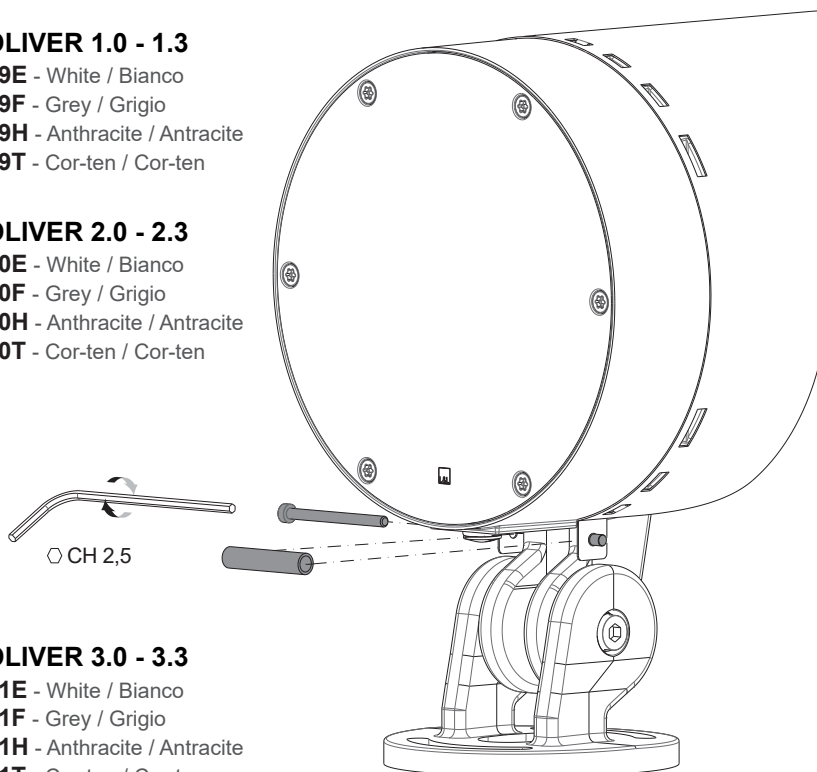

WBA19X - WBA20X - WBA21X

Accessories / Accessori / Accessoires / Zubehör / Accesorios

1

2

OLIVER 1.0 - 1.3

- WBA19E - White / Bianco
- WBA19F - Grey / Grigio
- WBA19H - Anthracite / Antracite
- WBA19T - Cor-ten / Cor-ten

OLIVER 2.0 - 2.3

- WBA20E - White / Bianco
- WBA20F - Grey / Grigio
- WBA20H - Anthracite / Antracite
- WBA20T - Cor-ten / Cor-ten

OLIVER 3.0 - 3.3

- WBA21E - White / Bianco
- WBA21F - Grey / Grigio
- WBA21H - Anthracite / Antracite
- WBA21T - Cor-ten / Cor-ten