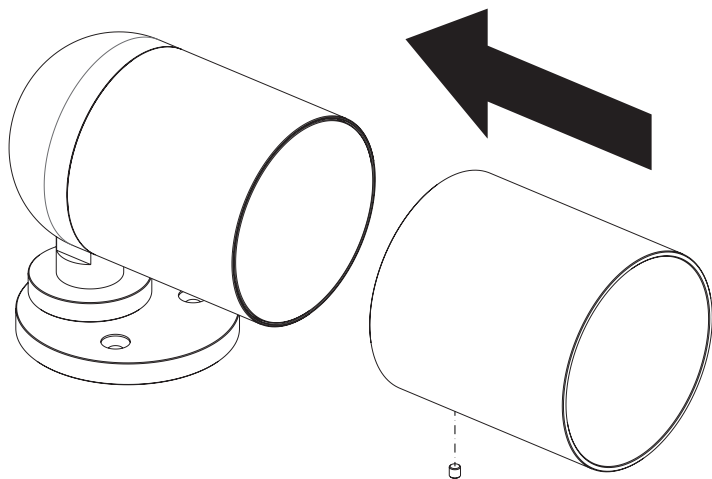

Made in Italy

WBA16X - WBA17X

Accessories / Accessori / Accessoires / Zubehör / Accesorios

1 - WBA16X

WBA16S - Jasper green / Verde minerale
WBA16E - White / Bianco
WBA16H - Anthracite / Antracite
WBA16T - Cor-ten / Cor-ten
WBA16U - Copper / Rame

2 - WBA16X

1 - WBA17X

WBA17S - Jasper green / Verde minerale
WBA17E - White / Bianco
WBA17H - Anthracite / Antracite
WBA17T - Cor-ten / Cor-ten
WBA17U - Copper / Rame

2 - WBA17X