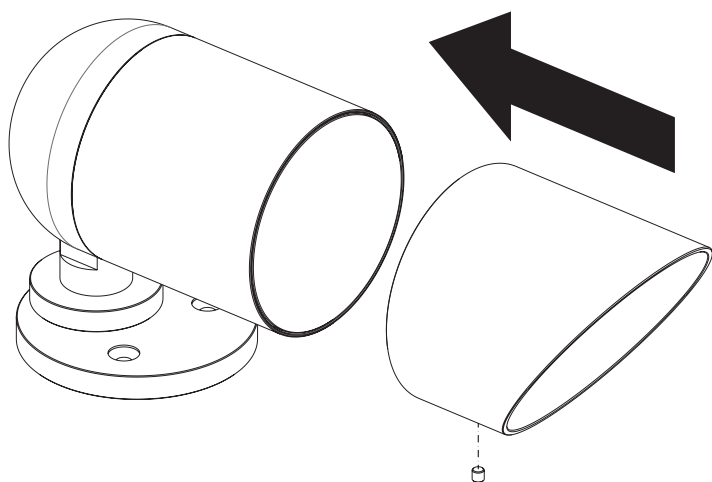

Made in Italy

WBA16X - WBA17X

Accessories / Accessori / Accessoires / Zubehör / Accesorios

1 - WBA16X

WBA16S - Jasper green / Verde minerale
WBA16E - White / Bianco
WBA16H - Anthracite / Antracite
WBA16T - Cor-ten / Cor-ten
WBA16U - Copper / Rame

2 - WBA16X

1 - WBA17X

WBA17S - Jasper green / Verde minerale
WBA17E - White / Bianco
WBA17H - Anthracite / Antracite
WBA17T - Cor-ten / Cor-ten
WBA17U - Copper / Rame

2 - WBA17X