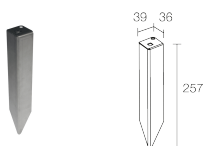

ACCESSORI

Per installazione

WP0100
Picchetto per installazione a terra