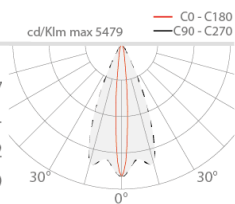

Stato: Disponibile

CARATTERISTICHE ELETTRICHE

Potenza assorbita	7W
Alimentazione	230Vac
Alimentatore	alimentatore integrato

CARATTERISTICHE ILLUMINOTECNICHE

Numero e tipo LED	1 power LED High Intensity
Durata media LED	50000h L90 B10 (Ta 25°C)
Colore LED	3000K
CRI Indice resa cromatica	80
Binning	3 step MacAdam
Ottiche	45°x10°
Flusso sorgente	657 lm (3000K, CRI 80)
Flusso emesso	366 lm (3000K, 31°, CRI 80)

CARATTERISTICHE MECCANICHE

Dimensioni	Ø60x154x147 mm
Peso	800 g
Finiture	antracite
Fissaggio	con staffa, viti e tasselli
Materiale corpo	corpo in alluminio
Materiale schermo	schermo in vetro extrachiaro temprato trasparente e serigrafato

DATI FOTOMETRICI

X – 45°x10° CRI 80

H (m)	Ø (m)	Ø (m)	Lux max (3000K)	cd/Klm max 5479	7W
1.00	0.18	0.82	2537		
2.00	0.36	1.64	634		
3.00	0.54	2.46	282		
4.00	0.71	3.28	159		
5.00	0.89	4.10	101		

45°x10°

ACCESSORI