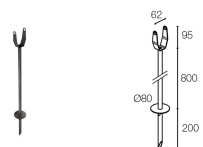

WP1002H
Picchetto con staffa per installazione a terra - h 800 - antracite