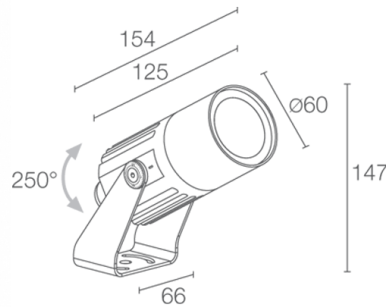

Made in Italy

Flori 1.0, codice: FS101005XH
Proiettori da esterno

01/07/2024 Rev. 27

DESCRIZIONE

proiettore da esterno; su superficie (soffitto, parete, pavimento, picchetto, cinghia di ancoraggio); Potenza assorbita: 7W; Alimentazione: 230Vac; Flusso sorgente: 657 lm (3000K, CRI 80); Flusso emesso: 366 lm (3000K, 31°, CRI 80); 1 power LED High Intensity, 3 step MacAdam, 50000h L90 B10 (Ta 25°C); Colore LED: 3000K; Ottiche: 45°x10°; CRI Indice resa cromatica: 80; Materiale corpo: corpo in alluminio; Finiture: antracite; Finitura RAL su richiesta; Materiale schermo: schermo in vetro extrachiario temprato trasparente e serigrafato; alimentatore integrato; incluso cavo in neoprene di 1,5 m H05RN-F 3x1,0 Ø7 mm; Grado di protezione: IP66; Grado di resistenza: IK07; su richiesta disponibile la versione con alimentazione 24Vdc, su richiesta disponibile la versione con gestione Casambi, controllabile tramite app Casambi; Sistemi di protezione: IPS (Intelligent Protection System) protegge gli apparecchi illuminanti da infiltrazioni d'acqua che possono verificarsi in caso di errori di giunzione tra i cavi per applicazioni da esterno e immersione. Questa innovazione brevettata da L&L garantisce inoltre protezione elettrica da inversione di polarità, hotplug, ESD e sovratensioni che possono verificarsi in caso di malfunzionamenti dell'impianto elettrico; PID (Protective Impedance Device) protegge gli apparecchi illuminanti da fenomeni di natura elettrica esterni all'impianto, come accumuli di cariche elettrostatiche o fenomeni di tipo impulsivo, provenienti dalla linea elettrica. In generale eventi a basso contenuto energetico; Temperatura di esercizio: -20°C — +45°C; Glow wire test: 960°; Sicurezza fotobiologica: gruppo rischio 1 secondo EN 62471:2006; Classe di isolamento: classe I; Peso: 800 g; Dimensioni: Ø60x154x147 mm; Classe di consumo energetico: F (sorgente luminosa) in accordo con UE 2019/2015; Accessori: WB1001H Cannocchiale standard - antracite, WB1002H Cannocchiale asimmetrico - antracite, WB1003N Alette frangiluce - nero, WHA0005 Nido d'ape, WP0100 Picchetto per installazione a terra, WP1001H Picchetto con staffa per installazione a terra - h 500 - antracite, WP1002H Picchetto con staffa per installazione a terra - h 800 - antracite, WP1003H Braccio con staffa per installazione a parete - h 420 mm - antracite, WP1004 Cinghia di ancoraggio - 5 m; Testato e approvato tramite E.O.L. test (End Of Line test) con prova di funzionamento e verifica dei parametri elettrici di assorbimento.

Stato: Disponibile