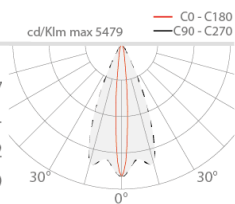

Stato: Disponibile

CARATTERISTICHE ELETTRICHE

Potenza assorbita	7W
Alimentazione	230Vac
Alimentatore	alimentatore integrato

CARATTERISTICHE ILLUMINOTECNICHE

Numero e tipo LED	1 power LED High Intensity
Durata media LED	50000h L90 B10 (Ta 25°C)
Colore LED	3000K
CRI Indice resa cromatica	80
Binning	3 step MacAdam
Ottiche	45°x10°
Flusso sorgente	657 lm (3000K, CRI 80)
Flusso emesso	366 lm (3000K, 31°, CRI 80)

CARATTERISTICHE MECCANICHE

Dimensioni	Ø60x154x147 mm
Peso	800 g
Finiture	antracite
Fissaggio	con staffa, viti e tasselli
Materiale corpo	corpo in alluminio
Materiale schermo	schermo in vetro extrachiario temprato trasparente e serigrafato

DATI FOTOMETRICI

X – 45°x10° CRI 80

H (m)	Ø (m)	Ø (m)	Lux max (3000K)	cd/Klm max 5479	7W
1.00	0.18	0.82	2537		
2.00	0.36	1.64	634		
3.00	0.54	2.46	282		
4.00	0.71	3.28	159		
5.00	0.89	4.10	101		

45°x10°

ACCESSORI