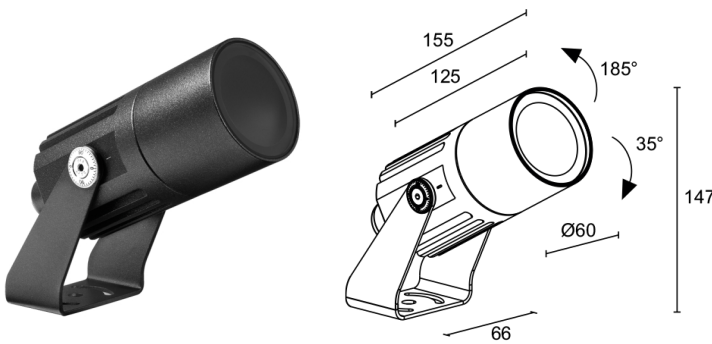

Made in Italy

 Flori 1.0, codice: FS101005XH
Proiettori da esterno

24/11/2024 Rev. 29

DESCRIZIONE

proiettore da esterno; su superficie (soffitto, parete, pavimento, picchetto, cinghia di ancoraggio); Potenza assorbita: 7W; Alimentazione: 230Vac; Flusso sorgente: 657 lm (3000K, CRI 80); Flusso emesso: 366 lm (3000K, 31°, CRI 80); 1 power LED High Intensity, 3 step MacAdam, 50000h L90 B10 (Ta 25°C); Colore LED: 3000K; Ottiche: 45°x10°; CRI Indice resa cromatica: 80; Materiale corpo: corpo in alluminio; Finiture: antracite; Finitura RAL su richiesta; Materiale schermo: schermo in vetro extrachiario temprato trasparente e serigrafato; alimentatore integrato; incluso cavo in neoprene di 1,5 m H05RN-F 3x1,0 Ø7 mm; Grado di protezione: IP66; Grado di resistenza: IK07; su richiesta disponibile la versione con alimentazione 24Vdc, su richiesta disponibile la versione con gestione Casambi, controllabile tramite app Casambi; Sistemi di protezione: IPS (Intelligent Protection System) protegge gli apparecchi illuminanti da infiltrazioni d'acqua che possono verificarsi in caso di errori di giunzione tra i cavi per applicazioni da esterno e immersione. Questa innovazione brevettata da L&L garantisce inoltre protezione elettrica da inversione di polarità, hotplug, ESD e sovratensioni che possono verificarsi in caso di malfunzionamenti dell'impianto elettrico; PID (Protective Impedance Device) protegge gli apparecchi illuminanti da fenomeni di natura elettrica esterni all'impianto, come accumuli di cariche elettrostatiche o fenomeni di tipo impulsivo, provenienti dalla linea elettrica. In generale eventi a basso contenuto energetico; Temperatura di esercizio: -20°C — +45°C; Glow wire test: 960°; Sicurezza fotobiologica: gruppo rischio 1 secondo EN 62471:2006; Classe di isolamento: classe I; Peso: 800 g; Dimensioni: Ø60x154x147 mm; Classe di consumo energetico: F (sorgente luminosa) in accordo con UE 2019/2015; Accessori: WB1001H Cannocchiale standard - antracite, WB1002H Cannocchiale asimmetrico - antracite, WB1003N Alette frangiluce - nero, WHA0005 Nido d'ape, WP0100 Picchetto per installazione a terra, WP1001H Picchetto con staffa per installazione a terra - h 500 - antracite, WP1002H Picchetto con staffa per installazione a terra - h 800 - antracite, WP1003H Braccio con staffa per installazione a parete - h 420 mm - antracite, WP1004 Cinghia di ancoraggio - 5 m; Testato e approvato tramite E.O.L. test (End Of Line test) con prova di funzionamento e verifica dei parametri elettrici di assorbimento.