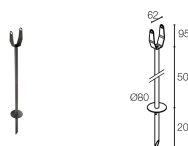

WP1001H
Picchetto con staffa per installazione a terra - h 500 - antracite