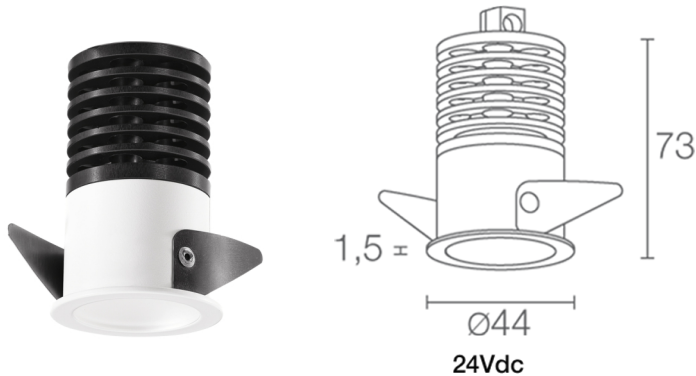

Made in Italy

 Turis Mini 1.1, codice: MT11115DC  
Incassi da interno

31/03/2025 Rev. 11/2024

 230Vac
  kg 0,15
  Ø40 mm
  IP40
 

## DESCRIZIONE

incasso downlight da interno; a incasso (soffitto); Potenza assorbita: 5,5W; Alimentazione: 230Vac; Flusso sorgente: 460 lm (3000K); Flusso emesso: 310 lm (3000K); 1 power LED multichip, 3 step MacAdam, 50000h L80 B10 (Ta 25°C); Colore LED: 3000K; Ottiche: diffusa; CRI Indice resa cromatica: >90; Materiale corpo: corpo in alluminio anodizzato nero, ghiera in acciaio; Finiture: cromato; Finitura RAL su richiesta; Materiale schermo: schermo in plexiglass trasparente monosatinato; Spessore della superficie d'incasso: min 5 mm, max 25 mm; alimentatore incluso; incluso cavo di 0,30 m; Gestione: ON/OFF; Grado di protezione: IP40; su richiesta disponibile la versione con colore LED RGB; gestione Casambi e controllo tramite app Casambi con elettronica dedicata; Temperatura di esercizio: 0°C — +45°C; Sicurezza fotobiologica: gruppo rischio 1 secondo EN 62471:2006; Classe di isolamento: classe II; Peso: 150 g; Dimensioni: Ø44x73 mm; Foro d'incasso: Ø40 mm; Classe di consumo energetico: F (sorgente luminosa) in accordo con UE 2019/2015; Accessori: WC3108 Cassaforma per muratura; Testato e approvato tramite E.O.L. test (End Of Line test) con prova di funzionamento e verifica dei parametri elettrici di assorbimento.

**CARATTERISTICHE MECCANICHE**

Dimensioni	Ø44x73 mm
Peso	150 g
Finiture	cromato
Fissaggio	con molle di fissaggio
Materiale corpo	corpo in alluminio anodizzato nero, ghiera in acciaio
Materiale schermo	schermo in plexiglass trasparente monosatinato
Foro d'incasso	Ø40 mm