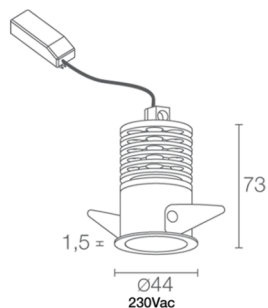

Le informazioni contenute nel presente documento possono essere modificate in qualsiasi momento senza preavviso e non comportano l'assunzione, nemmeno implicita, di alcuna obbligazione da parte di L&L Luce&Light srl