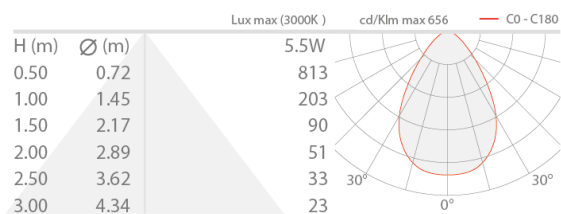

DATI FOTOMETRICI

D – Diffuse

ACCESSORI

Per installazione

WC3108

Cassaforma per muratura