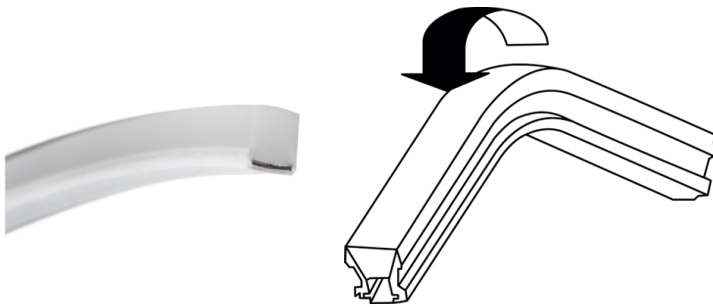

Made in Italy

 Neon Art RGB Top Bend, codice: BASNE2200X006011
Profili lineari da esterno

21/07/2024 Rev. 30

DESCRIZIONE

profilo lineare da esterno; installazione a filo o a semi incasso; Potenza assorbita: 14,4W; Alimentazione: 24Vdc; Flusso emesso: 330 lm/m; 120 LED/m; Colore LED: RGB; alimentatore non incluso; Grado di protezione: IP65, IP67; può essere installato intero e senza accessori. Il profilo può anche essere tagliato in base alle proprie esigenze. Grazie agli accessori di installazione viene mantenuto il grado IP67; 10 clip, 10 viti e 2 tappi di chiusura in dotazione; Dimensioni: 5000x9,4x10 mm; Classe di consumo energetico: F (sorgente luminosa) in accordo con UE 2019/2015; Accessori: WDA16 Profilo, WUBAS0A2 Kit di fissaggio, WUBAS0A3 Kit di installazione; Testato e approvato tramite E.O.L. test (End Of Line test) con prova di funzionamento e verifica dei parametri elettrici di assorbimento.

Stato: In esaurimento

CARATTERISTICHE ELETTRICHE

Potenza assorbita	14,4W
Alimentazione	24Vdc
Alimentatore	alimentatore non incluso

CARATTERISTICHE ILLUMINOTECNICHE

Numero e tipo LED	120 LED/m
Colore LED	RGB
Flusso emesso	330 lm/m

CARATTERISTICHE MECCANICHE

Dimensioni	5000x9,4x10 mm
------------	----------------

CARATTERISTICHE GENERALI

Grado di protezione	IP65, IP67
Caratteristiche	può essere installato intero e senza accessori. Il profilo può anche essere tagliato in base alle proprie esigenze. Grazie agli accessori di installazione viene mantenuto il grado IP67
Classe di consumo energetico	F (sorgente luminosa) in accordo con UE 2019/2015
Calpestabile	no
Carrabile	no
Note	10 clip, 10 viti e 2 tappi di chiusura in dotazione

WUBAS0A3

Kit di installazione
1 tappo di partenza, cavo di connessione 30 cm e 1 tappo di chiusura

Le informazioni contenute nel presente documento possono essere modificate in qualsiasi momento senza preavviso e non comportano l'assunzione, nemmeno implicita, di alcuna obbligazione da parte di L&L Luce&Light srl