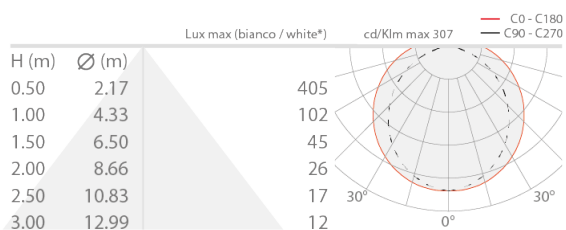

DATI FOTOMETRICI

Diffuse 100cm

ACCESSORI

Altro

WDA16

Profilo
alluminio - 1000 mm

WUBAS0A2

Kit di fissaggio
10 clip e 10 viti

WUBAS0A3

Kit di installazione
1 tappo di partenza, cavo di connessione 30 cm e 1 tappo di chiusura

Le informazioni contenute nel presente documento possono essere modificate in qualsiasi momento senza preavviso e non comportano l'assunzione, nemmeno implicita, di alcuna obbligazione da parte di L&L Luce&Light srl