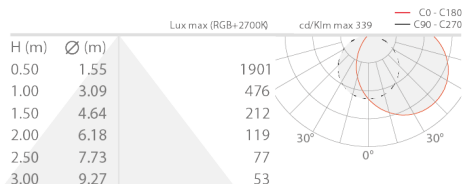

DATI FOTOMETRICI

RGBW - 100cm FROST

ACCESSORI

Ottici

WR0000S1M

Schermo - Line / Line Plus / Plaster / Plaster Plus / Corner opalino - 2000 mm

WR0000S1S

Schermo - Line / Line Plus / Plaster / Plaster Plus / Corner satinato - 2000 mm

WR0000S1T

Schermo - Line / Line Plus / Plaster / Plaster Plus / Corner trasparente - 2000 mm

WR0000S2M

Schermo - Line / Line Plus / Plaster / Plaster Plus / Corner opalino - 3000 mm

WR0000S2S

Schermo - Line / Line Plus / Plaster / Plaster Plus / Corner satinato - 3000 mm

WR0000S2T

Schermo - Line / Line Plus / Plaster / Plaster Plus / Corner trasparente - 3000 mm

WR0000S3S

WR0000S4M