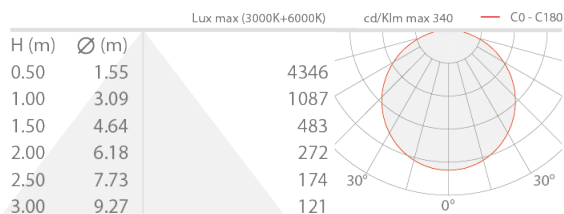

DATI FOTOMETRICI

TUNABLE WHITE – 100cm FROST

ACCESSORI

Ottici

WR0000S1M

Schermo - Line / Line Plus / Plaster / Plaster Plus / Corner opalino - 2000 mm

WR0000S1S

Schermo - Line / Line Plus / Plaster / Plaster Plus / Corner satinato - 2000 mm

WR0000S1T

Schermo - Line / Line Plus / Plaster / Plaster Plus / Corner trasparente - 2000 mm

WR0000S2M

Schermo - Line / Line Plus / Plaster / Plaster Plus / Corner opalino - 3000 mm

WR0000S2S

Schermo - Line / Line Plus / Plaster / Plaster Plus / Corner satinato - 3000 mm

WR0000S2T

Schermo - Line / Line Plus / Plaster / Plaster Plus / Corner trasparente - 3000 mm

WR0000S3S

WR0000S4M