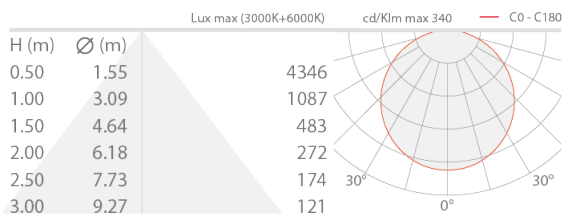

DATI FOTOMETRICI

TUNABLE WHITE – 100cm FROST

ACCESSORI

Ottici

WR0000S1M

Schermo - Line / Line Plus / Plaster / Plaster Plus / Corner opalino - 2000 mm

WR0000S1S

Schermo - Line / Line Plus / Plaster / Plaster Plus / Corner satinato - 2000 mm

WR0000S1T

Schermo - Line / Line Plus / Plaster / Plaster Plus / Corner trasparente - 2000 mm

WR0000S2M

Schermo - Line / Line Plus / Plaster / Plaster Plus / Corner opalino - 3000 mm

WR0000S2S

Schermo - Line / Line Plus / Plaster / Plaster Plus / Corner satinato - 3000 mm

WR0000S2T

Schermo - Line / Line Plus / Plaster / Plaster Plus / Corner trasparente - 3000 mm

WR0000S3S

WR0000S4M