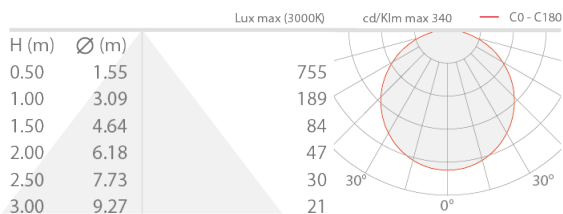

#### CARATTERISTICHE ILLUMINOTECNICHE

Numero e tipo LED	140 mid power LED
Colore LED	4000K
CRI Indice resa cromatica	95
Flusso emesso	800 lm/m

#### CARATTERISTICHE MECCANICHE

Dimensioni	5000 mm
------------	---------

#### CARATTERISTICHE GENERALI

Grado di protezione	IP20
Classe di consumo energetico	F (sorgente luminosa) in accordo con UE 2019/2015
Calpestabile	no
Carrabile	no

DATI FOTOMETRICI

SLIM – 100cm FROST

ACCESSORI