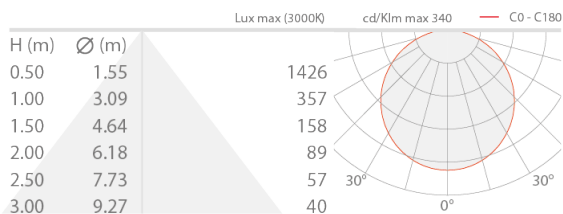

#### CARATTERISTICHE ILLUMINOTECNICHE

Numero e tipo LED	240 mid power LED
Colore LED	2700K
CRI Indice resa cromatica	95
Flusso emesso	1500 lm/m

#### CARATTERISTICHE MECCANICHE

Dimensioni	5000 mm / 30000 mm
------------	--------------------

#### CARATTERISTICHE GENERALI

Grado di protezione	IP20
Classe di consumo energetico	F (sorgente luminosa) in accordo con UE 2019/2015
Calpestabile	no
Carrabile	no
Lunghezza	5 m

**DATI FOTOMETRICI**

**PLUS – 100cm FROST**