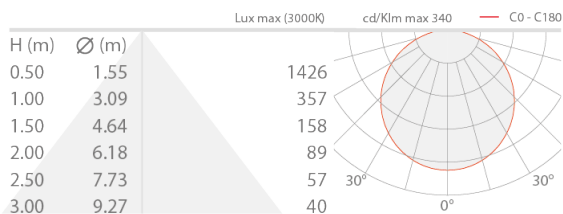

DATI FOTOMETRICI

PLUS - 100cm FROST

ACCESSORI

Ottici

WR0000S1M

Schermo - Line / Line Plus / Plaster / Plaster Plus / Corner opalino - 2000 mm

WR0000S1S

Schermo - Line / Line Plus / Plaster / Plaster Plus / Corner satinato - 2000 mm

WR0000S1T

Schermo - Line / Line Plus / Plaster / Plaster Plus / Corner trasparente - 2000 mm

WR0000S2M

Schermo - Line / Line Plus / Plaster / Plaster Plus / Corner opalino - 3000 mm

WR0000S2S

Schermo - Line / Line Plus / Plaster / Plaster Plus / Corner satinato - 3000 mm

WR0000S2T

Schermo - Line / Line Plus / Plaster / Plaster Plus / Corner trasparente - 3000 mm

WR0000S3S

WR0000S4M