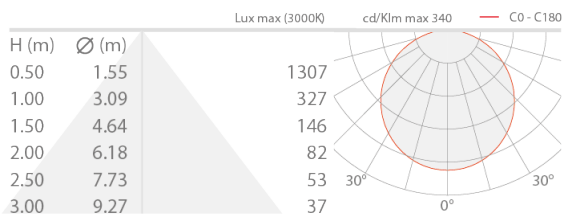

DATI FOTOMETRICI

PROFESSIONAL – 100cm FROST

ACCESSORI

Ottici

WR0000S1M

Schermo - Line / Line Plus / Plaster / Plaster Plus / Corner opalino - 2000 mm

WR0000S1S

Schermo - Line / Line Plus / Plaster / Plaster Plus / Corner satinato - 2000 mm

WR0000S1T

Schermo - Line / Line Plus / Plaster / Plaster Plus / Corner trasparente - 2000 mm

WR0000S2M

Schermo - Line / Line Plus / Plaster / Plaster Plus / Corner opalino - 3000 mm

WR0000S2S

Schermo - Line / Line Plus / Plaster / Plaster Plus / Corner satinato - 3000 mm

WR0000S2T

Schermo - Line / Line Plus / Plaster / Plaster Plus / Corner trasparente - 3000 mm

WR0000S3S

WR0000S4M