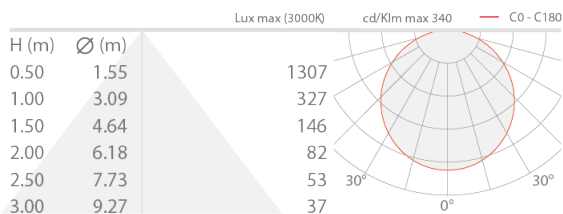

#### CARATTERISTICHE ILLUMINOTECNICHE

Numero e tipo LED	120 mid power LED
Colore LED	4000K
CRI Indice resa cromatica	95
Flusso emesso	1250 lm/m

#### CARATTERISTICHE MECCANICHE

Dimensioni	5000 mm
------------	---------

#### CARATTERISTICHE GENERALI

Grado di protezione	IP20
Classe di consumo energetico	F (sorgente luminosa) in accordo con UE 2019/2015
Calpestabile	no
Carrabile	no

DATI FOTOMETRICI

PROFESSIONAL – 100cm FROST