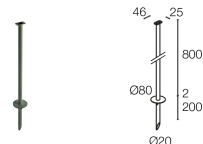

CARATTERISTICHE MECCANICHE

Dimensioni	Ø84x149 mm
Peso	1200 g
Finiture	verde minerale
Fissaggio	con staffa, viti e tasselli
Materiale corpo	corpo in alluminio anticorodal, staffa in alluminio
Materiale schermo	schermo in vetro extrachiaro temprato trasparente e serigrafato

DATI FOTOMETRICI

S - 15°

ACCESSORI

Per installazione

WP0100
Picchetto per installazione a terra

WP10065
Picchetto per installazione a terra - h 500 mm - verde minerale

WP10075
Picchetto per installazione a terra - h 800 mm - verde minerale