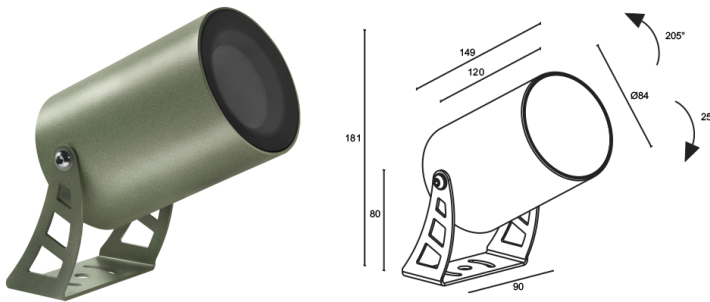

Made in Italy

 Spot 3.4, codice: CF3410000090S5
Proiettori da esterno

05/03/2025 Rev. 09/2024

DESCRIZIONE

proiettore da esterno; su superficie (soffitto, parete, pavimento, picchetto, cinghia di ancoraggio); Potenza assorbita: 15W; Alimentazione: 230Vac; Flusso sorgente: 1476 lm (3000K); Flusso emesso: 1042 lm (3000K, 39°); 1 COB LED, 3 step MacAdam, 50000h L90 B10 (Ta 25°C); Colore LED: 4000K; Ottiche: 15°; CRI Indice resa cromatica: 80; Materiale corpo: corpo realizzato in lega di alluminio ANTICORODAL 6060 a basso contenuto di rame per un'ottima resistenza alla corrosione, ricavato da lavorazione tornitura CNC. Staffa realizzata in lega di alluminio 5754 burattata e verniciata; Finiture: finitura di colore verde minerale ricavata tramite un primo trattamento di preparazione alla verniciatura con rivestimento di conversione a nano particelle ceramiche, seguito da un secondo passaggio di verniciatura epossidica e successiva in poliestere per fornire una resistenza alla corrosione che superi le 1000h di nebbia salina; Finitura RAL su richiesta; Materiale schermo: vetro extrachiario temprato trasparente di spessore 5 mm con serigrafia vetrificata per garantire uniformità cromatica della luce e un'ottima resistenza ai graffi e agli urti; alimentatore integrato; incluso cavo in neoprene di 1,50 m H05RN-F 3x1,0 Ø7 mm; Grado di protezione: IP66; Grado di resistenza: IK09; su richiesta disponibile la versione con gestione Casambi, controllabile tramite app Casambi; Sistemi di protezione: IPS (Intelligent Protection System) protegge gli apparecchi illuminanti da infiltrazioni d'acqua che possono verificarsi in caso di errori di giunzione tra i cavi per applicazioni da esterno e immersione. Questa innovazione brevettata da L&L garantisce inoltre protezione elettrica da inversione di polarità, hotplug, ESD e sovratensioni che possono verificarsi in caso di malfunzionamenti dell'impianto elettrico; Temperatura di esercizio: -20°C — +45°C; Glow wire test: 960°C; Sicurezza fotobiologica: gruppo rischio 1 secondo EN 62471:2006; Classe di isolamento: classe I; Peso: 1200 g; Dimensioni: Ø84x149 mm; Classe di consumo energetico: F (sorgente luminosa) in accordo con UE 2019/2015; Accessori: WB80105 Cannocchiale standard - verde minerale, WB80205 Cannocchiale asimmetrico - verde minerale, WP0100 Picchetto per installazione a terra, WP10065 Picchetto per installazione a terra - h 500 mm - verde minerale, WP10075 Picchetto per installazione a terra - h 800 mm - verde minerale; Testato e approvato tramite E.O.L. test (End Of Line test) con prova di funzionamento e verifica dei parametri elettrici di assorbimento.