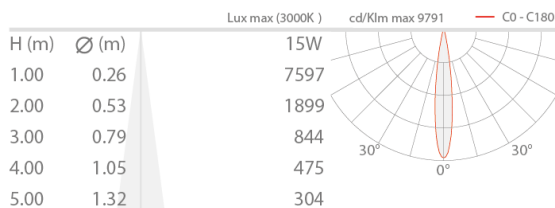

DATI FOTOMETRICI

S - 15°

ACCESSORI

Per installazione

Antiabbagliamento

WB80105
Cannocchiale standard - verde minerale

Le informazioni contenute nel presente documento possono essere modificate in qualsiasi momento senza preavviso e non comportano l'assunzione, nemmeno implicita, di alcuna obbligazione da parte di L&L Luce&Light srl