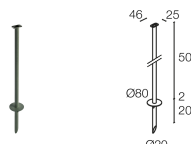

CARATTERISTICHE MECCANICHE

Dimensioni	Ø84x149 mm
Peso	1200 g
Finiture	verde minerale
Fissaggio	con staffa, viti e tasselli
Materiale corpo	corpo in alluminio anticorodal, staffa in alluminio
Materiale schermo	schermo in vetro extrachiaro temprato trasparente e serigrafato

DATI FOTOMETRICI

S - 15°

ACCESSORI

Per installazione

WP0100
Picchetto per installazione a terra

WP10065
Picchetto per installazione a terra - h 500 mm - verde minerale

WP10075
Picchetto per installazione a terra - h 800 mm - verde minerale