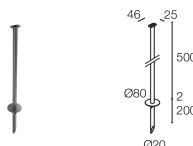

CARATTERISTICHE MECCANICHE

Dimensioni	Ø84x149 mm
Peso	1200 g
Finiture	antracite
Fissaggio	con staffa, viti e tasselli
Materiale corpo	corpo in alluminio anticorodal, staffa in alluminio
Materiale schermo	schermo in vetro extrachiaro temprato trasparente e serigrafato

DATI FOTOMETRICI

S - 15°

ACCESSORI

Per installazione

WP0100

Picchetto per installazione a terra

WP1006H

Picchetto per installazione a terra - h 500 mm - antracite