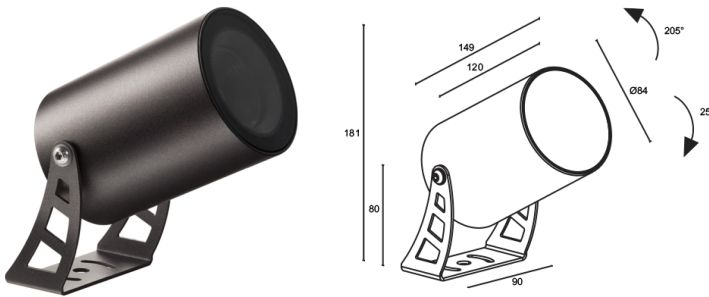

Made in Italy

 Spot 3.4, codice: CF3410000050SH
Proiettori da esterno

22/11/2024 Rev. 39

DESCRIZIONE

proiettore da esterno; su superficie (soffitto, parete, pavimento, picchetto, cinghia di ancoraggio); Potenza assorbita: 15W; Alimentazione: 230Vac; Flusso sorgente: 1476 lm (3000K); Flusso emesso: 1042 lm (3000K, 39°); 1 COB LED, 3 step MacAdam, 50000h L90 B10 (Ta 25°C); Colore LED: 3000K; Ottiche: 15°: sistema ottico composto da lente TIR ad alta efficienza; CRI Indice resa cromatica: 80; Materiale corpo: corpo realizzato in lega di alluminio ANTICORODAL 6060 a basso contenuto di rame per un'ottima resistenza alla corrosione, ricavato da lavorazione tornitura CNC. Staffa realizzata in lega di alluminio 5754 burattata e verniciata; Finiture: finitura di colore antracite ricavata tramite un primo trattamento di preparazione alla verniciatura con rivestimento di conversione a nano particelle ceramiche, seguito da un secondo passaggio di verniciatura epossidica e successiva in poliesteri per fornire una resistenza alla corrosione che superi le 1000h di nebbia salina; Finitura RAL su richiesta; Materiale schermo: vetro extrachiaro temprato trasparente di spessore 5 mm con serigrafia vetrificata per garantire uniformità cromatica della luce e un'ottima resistenza ai graffi e agli urti; alimentatore integrato; incluso cavo in neoprene di 1,5 m H05RN-F 3x1,0 Ø7 mm; Grado di protezione: IP66; Grado di resistenza: IK09; su richiesta disponibile la versione con gestione Casambi, controllabile tramite app Casambi; Sistemi di protezione: IPS (Intelligent Protection System) protegge gli apparecchi illuminanti da infiltrazioni d'acqua che possono verificarsi in caso di errori di giunzione tra i cavi per applicazioni da esterno e immersione. Questa innovazione brevettata da L&L garantisce inoltre protezione elettrica da inversione di polarità, hotplug, ESD e sovratensioni che possono verificarsi in caso di malfunzionamenti dell'impianto elettrico; Temperatura di esercizio: -20°C — +45°C; Glow wire test: 960°; Sicurezza fotobiologica: gruppo rischio 1 secondo EN 62471:2006; Classe di isolamento: classe I; Peso: 1200 g; Dimensioni: Ø84x149 mm; Classe di consumo energetico: F (sorgente luminosa) in accordo con UE 2019/2015; Accessori: WB8010H Cannocchiale standard - antracite, WB8020H Cannocchiale asimmetrico - antracite, WP0100 Picchetto per installazione a terra, WP1004 Cinghia di ancoraggio - 5 m, WP1006H Picchetto per installazione a terra - h 500 mm - antracite, WP1007H Picchetto per installazione a terra - h 800 mm - antracite; Testato e approvato tramite E.O.L. test (End Of Line test) con prova di funzionamento e verifica dei parametri elettrici di assorbimento.