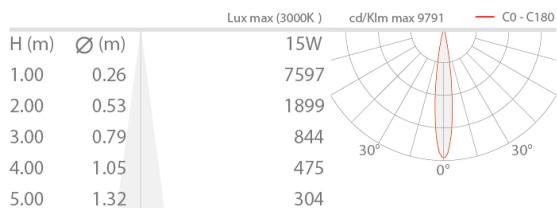

DATI FOTOMETRICI

S - 15°

ACCESSORI

Per installazione

WP0100

Picchetto per installazione a terra

WP1006H

Picchetto per installazione a terra - h 500 mm - antracite

WP1007H

Picchetto per installazione a terra - h 800 mm - antracite

Antiabbagliamento

WB8010H

Cannocchiale standard - antracite

WB8020H

Cannocchiale asimmetrico - antracite

Altro

WP1004