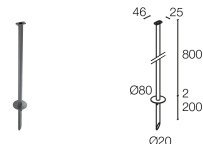

CARATTERISTICHE MECCANICHE

Dimensioni	Ø84x149 mm
Peso	1200 g
Finiture	antracite
Fissaggio	con staffa, viti e tasselli
Materiale corpo	corpo in alluminio anticorodal, staffa in alluminio
Materiale schermo	schermo in vetro extrachiaro temprato trasparente e serigrafato

DATI FOTOMETRICI

S - 15°

ACCESSORI

Per installazione

WP0100

Picchetto per installazione a terra

WP1006H

Picchetto per installazione a terra - h 500 mm - antracite