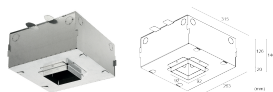

CARATTERISTICHE MECCANICHE

Dimensioni	97x97x76 mm
Peso	710 g
Finiture	bianco RAL 9003
Fissaggio	con molle di fissaggio
Materiale corpo	corpo in alluminio anodizzato nero, ghiera in acciaio
Materiale schermo	schermo in plexiglass trasparente monosatinato
Foro d'incasso	90x90 mm
Volume tecnico per dissipazione	170x170x130 mm

DATI FOTOMETRICI

D – Diffuse

ACCESSORI

Per installazione

WC3103

Cassaforma per muratura

Le informazioni contenute nel presente documento possono essere modificate in qualsiasi momento senza preavviso e non comportano l'assunzione, nemmeno implicita, di alcuna obbligazione da parte di L&L Luce&Light srl