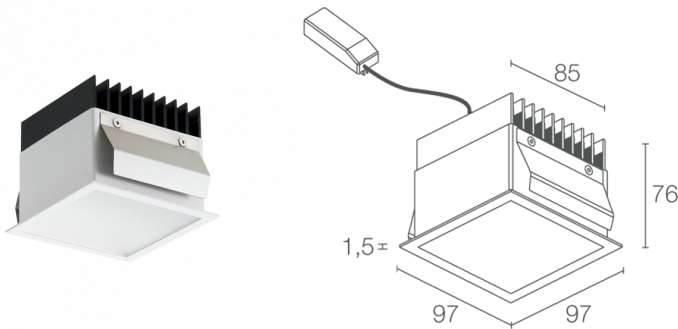

Made in Italy

 Turis 3.0, codice: TU30109DB
Incassi da interno

30/06/2024 Rev. 30

 su richiesta
 

 kg 0,71
  90x90 mm
 

DESCRIZIONE

incasso downlight da interno; a incasso (soffitto); Potenza assorbita: 15W; Alimentazione: 230Vac; Flusso sorgente: 1870 lm (3000K, 15W); Flusso emesso: 1463 lm (3000K, 15W); 6 power LED, 3 step MacAdam, 50000h L80 B10 (Ta 25°C); Colore LED: 4000K; Ottiche: diffusa; CRI Indice resa cromatica: >90; Materiale corpo: corpo in alluminio anodizzato nero, ghiera in acciaio; Finiture: bianco (RAL 9003); Finitura RAL su richiesta; Materiale schermo: schermo in plexiglass trasparente monosatinato; Spessore della superficie d'incasso: min 5 mm, max 25 mm; alimentatore incluso; incluso cavo di 0,30 m; Gestione: ON/OFF; Grado di protezione: IP40; su richiesta disponibile la versione con gestione Casambi, controllabile tramite app Casambi; Temperatura di esercizio: 0°C — +45°C; Sicurezza fotobiologica: gruppo rischio 1 secondo EN 62471:2006; Classe di isolamento: classe II; Peso: 710 g; Dimensioni: 97x97x76 mm; Foro d'incasso: 90x90 mm; Volume tecnico per dissipazione: 170x170x130 mm; Classe di consumo energetico: F (sorgente luminosa) in accordo con UE 2019/2015; Accessori: WC3103 Cassaforma per muratura; Testato e approvato tramite E.O.L. test (End Of Line test) con prova di funzionamento e verifica dei parametri elettrici di assorbimento.

CARATTERISTICHE MECCANICHE

Dimensioni	97x97x76 mm
Peso	710 g
Finiture	bianco RAL 9003
Fissaggio	con molle di fissaggio
Materiale corpo	corpo in alluminio anodizzato nero, ghiera in acciaio
Materiale schermo	schermo in plexiglass trasparente monosatinato
Foro d'incasso	90x90 mm
Volume tecnico per dissipazione	170x170x130 mm