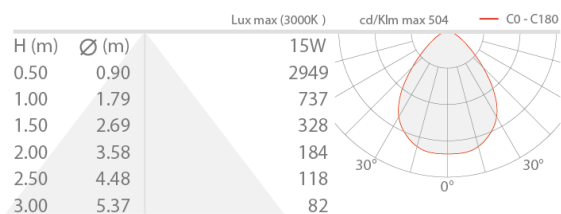

DATI FOTOMETRICI

D – Diffuse

ACCESSORI

Per installazione

WC3103

Cassaforma per muratura

Le informazioni contenute nel presente documento possono essere modificate in qualsiasi momento senza preavviso e non comportano l'assunzione, nemmeno implicita, di alcuna obbligazione da parte di L&L Luce&Light srl