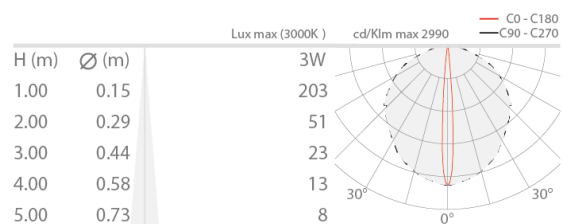

### CARACTÉRISTIQUES D'ÉCLAIRAGE

Nombre et type de LED	1 power LED
Durée moyenne LED	50000h L95 B10 (AT 25°)
Couleur LED	2700K
IRC Indice de Rendu des Couleurs	80
Binning	1/4 ANSI BIN
Optiques	satinée 9°x160°
Flux de la source	246 lm (3000K)
Flux sortant du luminaire	67 lm (3000K, 8°x160°)

### CARACTÉRISTIQUES MÉCANIQUES

Dimensions	73x62x40 mm
Poids	180 gr
Finitions	cor-ten
Fixation	avec vis et chevilles
Matériau corps	corps en technopolymère à conductivité thermique

## DONNÉES PHOTOMÉTRIQUES

Y – 9°x160°