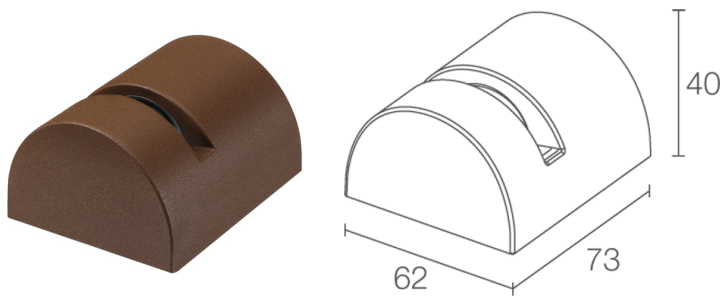

## DESCRIPTION

projecteur d'extérieur; apparent ( rebord, arc, angle ); Puissance absorbée: 3W; Alimentation: 24Vdc; Flux de la source: 246 lm (3000K); Flux sortant du luminaire: 67 lm (3000K, 8°x160°); 1 power LED, 1/4 ANSI BIN, 50000h L95 B10 (AT 25°); Couleur LED: 2700K; Optiques: satinée 9°x160°: système optique composé d'une lentille TIR satinée associée à un diffuseur pour obtenir un faisceau lumineux net et sans aberrations.; IRC Indice de Rendu des Couleurs: 80; Matériau corps: corps en technopolymère thermoconducteur dissipant à conductivité thermique équivalente à celle de l'acier inoxydable, haute résistance aux chocs, aux températures inférieures à zéro et à la corrosion, même dans des environnements critiques (salins). Revêtement de protection en ABS; Finitions: finition du revêtement cor-ten obtenue par peinture à haute résistance pour fournir une résistance à la corrosion supérieure à 2 000 h de brouillard salin; Finition RAL disponible sur demande; boîtier d'alimentation non inclus; câble en néoprène de 1,5 m inclus, 05RN-F 2x0,35 Ø4,6 mm; Indice de protection: IP65; Indice de résistance: IK07; gestion Casambi et contrôle avec l'application Casambi via une électronique dédiée; Systèmes de protection: IPS (Intelligent Protection System) protège les appareils d'éclairage contre les infiltrations d'eau qui peuvent se vérifier en cas d'erreurs de jonction entre les câbles dans des applications à l'extérieur et en immersion. Cette innovation brevetée par L&L garantit également une protection électrique contre l'inversion de polarité, branchement sous tension, ESD et des surtensions, qui peuvent se vérifier en cas de mauvais fonctionnement de l'installation électrique; Température de fonctionnement: -20°C — +45°C; Sécurité photobiologique: sécurité photobiologique: groupe de risque 1 selon EN 62471:2006; Classe d'isolement: classe III; Poids: 180 gr; Dimensions: 73x62x40 mm; Classe d'efficacité énergétique: F (source lumineuse) conformément à l'UE 2019/2015; Accessoires: WD0800T Base angulaire - cor-ten; testé et approuvé par E.O.L. test (End Of Line test, test de fin de ligne) avec essai de fonctionnement et vérification des paramètres électriques d'absorption