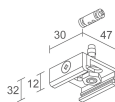

CARACTÉRISTIQUES MÉCANIQUES

Dimensions	Ø89x93 mm
Poids	900 g
Finitions	noir RAL 9005
Fixation	avec adaptateur Eurostandard
Matériau corps	corps en aluminium anodisé

CARACTÉRISTIQUES GÉNÉRALES

Indice de protection	IP40
Température de fonctionnement	0°C — +45°C
Classe d'efficacité énergétique	F (source lumineuse) conformément à l'UE 2019/2015
Classe d'isolement	classe I
Praticable à pieds	non
Carrossable	non
Sécurité photobiologique	sécurité photobiologique: groupe de risque 1 selon EN 62471:2006
Remarques	version avec gestion Casambi, contrôlable via l'application Casambi, disponible sur demande; adaptateur Eurostandard

DONNÉES PHOTOMÉTRIQUES

S - 14°

ACCESSOIRES

Anti-éblouissement

WB0401N
Casquette standard - noir

WB0402N
Casquette asymétrique - noir

WB0403N
Volets coupe-flux - noir

WH0710
Grille Nid d'abeille
intégrée dans le corps d'éclairage
À commander en même temps que l'appareil

Autre

BE0017001
Kit de fixation en suspension avec frottement à câble L = 2 m

BE003001
Rail triphasé en aluminium – longueur 1000 mm - noir

BE0030021
Rail triphasé en aluminium – longueur 2000 mm - noir

BE0030031
Rail triphasé en aluminium – longueur 3000 mm - noir