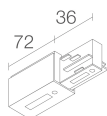

CARACTÉRISTIQUES MÉCANIQUES

Dimensions	Ø89x93 mm
Poids	900 g
Finitions	noir RAL 9005
Fixation	avec adaptateur Eurostandard
Matériau corps	corps en aluminium anodisé

CARACTÉRISTIQUES GÉNÉRALES

Indice de protection	IP40
Température de fonctionnement	0°C — +45°C
Classe d'efficacité énergétique	F (source lumineuse) conformément à l'UE 2019/2015
Classe d'isolement	classe I
Praticable à pieds	non
Carrossable	non
Sécurité photobiologique	sécurité photobiologique: groupe de risque 1 selon EN 62471:2006
Remarques	version avec gestion Casambi, contrôlable via l'application Casambi, disponible sur demande; adaptateur Eurostandard

Autre

BE0017001
Kit de fixation en suspension avec frottement à câble L = 2 m

BE003001
Rail triphasé en aluminium – longueur 1000 mm - noir

BE0030021
Rail triphasé en aluminium – longueur 2000 mm - noir

BE0030031
Rail triphasé en aluminium – longueur 3000 mm - noir

BE0031301

Jonction en « L » avec terre externe - noir

BE0031311

Jonction en « L » avec terre interne - noir

BE0031401

Courbe coude flexible - noir

BE0032001

Cache – longueur 1000 mm - noir