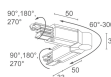

CARACTÉRISTIQUES MÉCANIQUES

Dimensions	Ø89x93 mm
Poids	900 g
Finitions	noir RAL 9005
Fixation	avec adaptateur Eurostandard
Matériau corps	corps en aluminium anodisé

CARACTÉRISTIQUES GÉNÉRALES

Indice de protection	IP40
Température de fonctionnement	0°C — +45°C
Classe d'efficacité énergétique	F (source lumineuse) conformément à l'UE 2019/2015
Classe d'isolement	classe I
Praticable à pieds	non
Carrossable	non
Sécurité photobiologique	sécurité photobiologique: groupe de risque 1 selon EN 62471:2006
Remarques	version avec gestion Casambi, contrôlable via l'application Casambi, disponible sur demande; adaptateur Eurostandard

Autre

BE0017001
Kit de fixation en suspension avec frottement à câble L = 2 m

BE003001
Rail triphasé en aluminium – longueur 1000 mm - noir

BE0030021
Rail triphasé en aluminium – longueur 2000 mm - noir

BE0030031
Rail triphasé en aluminium – longueur 3000 mm - noir

BE0031001

Tête pour alimentation triphasée gauche - noir

BE0031011

Tête pour alimentation triphasée droite - noir

BE0031101

Jonction linéaire triphasée - noir

BE0031201

Tête de fermeture triphasée - noir

BE0031301

Jonction en « L » avec terre externe - noir

BE0031311

Jonction en « L » avec terre interne - noir

BE0031401

Courbe coude flexible - noir

BE0032001

Cache – longueur 1000 mm - noir