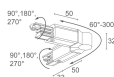

CARACTÉRISTIQUES MÉCANIQUES

Dimensions	Ø89x93 mm
Poids	900 g
Finitions	noir RAL 9005
Fixation	avec adaptateur Eurostandard
Matériau corps	corps en aluminium anodisé

CARACTÉRISTIQUES GÉNÉRALES

Indice de protection	IP40
Température de fonctionnement	0°C — +45°C
Classe d'efficacité énergétique	F (source lumineuse) conformément à l'UE 2019/2015
Classe d'isolement	classe I
Praticable à pieds	non
Carrossable	non
Sécurité photobiologique	sécurité photobiologique: groupe de risque 1 selon EN 62471:2006
Remarques	adaptateur Eurostandard

BE0030031
Rail triphasé en aluminium – longueur 3000 mm - noir

BE0031001

Tête pour alimentation triphasée gauche - noir

BE0031011

Tête pour alimentation triphasée droite - noir

BE0031101

Jonction linéaire triphasée - noir

BE0031201

Tête de fermeture triphasée - noir

BE0031301

Jonction en « L » avec terre externe - noir

BE0031311

Jonction en « L » avec terre interne - noir

BE0031401

Courbe coude flexible - noir