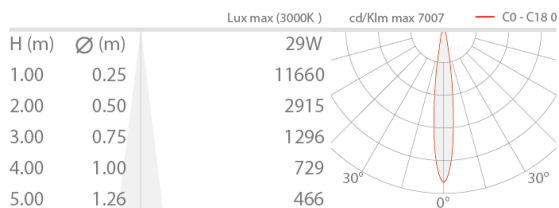

DONNÉES PHOTOMÉTRIQUES

S - 14°

ACCESSOIRES

Anti-éblouissement

Autre

BE0017001
Kit de fixation en suspension avec frottement à câble L = 2 m