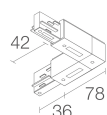

CARACTÉRISTIQUES MÉCANIQUES

Dimensions	Ø89x93 mm
Poids	900 g
Finitions	noir RAL 9005
Fixation	avec adaptateur Eurostandard
Matériau corps	corps en aluminium anodisé

CARACTÉRISTIQUES GÉNÉRALES

Indice de protection	IP40
Température de fonctionnement	0°C — +45°C
Classe d'efficacité énergétique	F (source lumineuse) conformément à l'UE 2019/2015
Classe d'isolement	classe I
Praticable à pieds	non
Carrossable	non
Sécurité photobiologique	sécurité photobiologique: groupe de risque 1 selon EN 62471:2006
Remarques	adaptateur Eurostandard

Autre

BE0017001
Kit de fixation en suspension avec frottement à câble L = 2 m

BE0030011
Rail triphasé en aluminium – longueur 1000 mm - noir

BE0030021
Rail triphasé en aluminium – longueur 2000 mm - noir

BE0030031
Rail triphasé en aluminium – longueur 3000 mm - noir

BE0031001

Tête pour alimentation triphasée gauche - noir

BE0031011

Tête pour alimentation triphasée droite - noir

BE0031101

Jonction linéaire triphasée - noir

BE0031201

Tête de fermeture triphasée - noir

BE0031301

Jonction en « L » avec terre externe - noir

BE0031311

Jonction en « L » avec terre interne - noir

BE0031401

Courbe coude flexible - noir