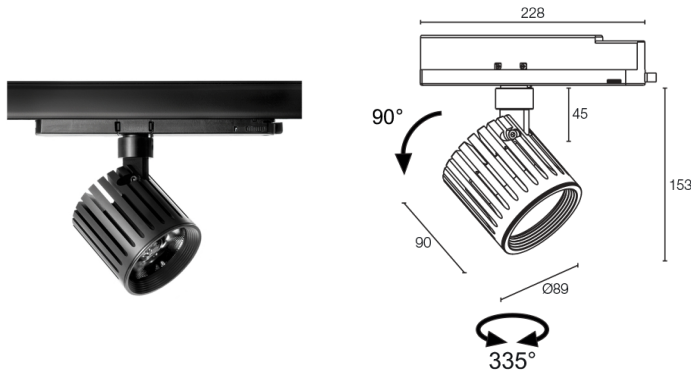

Made in Italy

Zab Track 1.1, code: ZT111015SN
Projecteurs d'intérieur

04/04/2025 Rev. 07/2024

DESCRIPTION

projecteur d'intérieur; sur rail horizontal; Puissance absorbée: 29W; Alimentation: 230Vac; Flux de la source: 2645 lm (3000K); Flux sortant du luminaire: 1750 lm (3000K, 29°); 1 COB LED Citizen (3 step MacAdam), 3 step MacAdam, 50000h L90 B10 (AT 25°); Couleur LED: 3000K; Optiques: 14°; système optique composé d'une lentille TIR à haute efficacité; IRC Indice de Rendu des Couleurs: 94; Matériau corps: corps et bague de fermeture en aluminium anodisé extrudé, entièrement usinés par tournage CNC; Finitions: corps et bague anodisés noir brillant (RAL 9005); Finition RAL disponible sur demande; boîtier d'alimentation intégré; Indice de protection: IP40; adaptateur Eurostandard; Température de fonctionnement: 0°C — +45°C; Sécurité photobiologique: sécurité photobiologique: groupe de risque 1 selon EN 62471:2006; Classe d'isolement: classe I; Poids: 900 g; Dimensions: Ø89x93 mm; Classe d'efficacité énergétique: F (source lumineuse) conformément à l'UE 2019/2015; Accessoires: BE0017001 Kit de fixation en suspension avec frottement à câble L = 2 m, BE0030011 Rail triphasé en aluminium – longueur 1000 mm - noir, BE0030021 Rail triphasé en aluminium – longueur 2000 mm - noir, BE0030031 Rail triphasé en aluminium – longueur 3000 mm - noir, BE0031001 Tête pour alimentation triphasée gauche - noir, BE0031011 Tête pour alimentation triphasée droite - noir, BE0031101 Jonction linéaire triphasée - noir, BE0031201 Tête de fermeture triphasée - noir, BE0031301 Jonction en « L » avec terre externe - noir, BE0031311 Jonction en « L » avec terre interne - noir, BE0031401 Courbe coude flexible - noir, BE0032001 Cache – longueur 1000 mm - noir, BE0036101 Monopoint à encastrement triphasé - noir, BE0036111 Monopoint pour plafonnier triphasé - noir, WB0401N Casquette standard - noir, WB0402N Casquette asymétrique - noir, WB0403N Volets coupe-flux - noir, WH0710 Grille Nid d'abeille; testé et approuvé par E.O.L. test (End Of Line test, test de fin de ligne) avec essai de fonctionnement et vérification des paramètres électriques d'absorption

État: Bientôt déréférencé