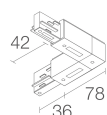

CARACTÉRISTIQUES MÉCANIQUES

Dimensions	Ø89x93 mm
Poids	900 g
Finitions	noir RAL 9005
Fixation	avec adaptateur Eurostandard
Matériau corps	corps en aluminium anodisé

CARACTÉRISTIQUES GÉNÉRALES

Indice de protection	IP40
Température de fonctionnement	0°C — +45°C
Classe d'efficacité énergétique	F (source lumineuse) conformément à l'UE 2019/2015
Classe d'isolement	classe I
Praticable à pieds	non
Carrossable	non
Sécurité photobiologique	sécurité photobiologique: groupe de risque 1 selon EN 62471:2006
Remarques	version avec gestion Casambi, contrôlable via l'application Casambi, disponible sur demande; adaptateur Eurostandard

Autre

BE0017001
Kit de fixation en suspension avec frottement à câble L = 2 m

BE003001
Rail triphasé en aluminium – longueur 1000 mm - noir

BE0030021
Rail triphasé en aluminium – longueur 2000 mm - noir

BE0030031
Rail triphasé en aluminium – longueur 3000 mm - noir

BE0031001

Tête pour alimentation triphasée gauche - noir

BE0031011

Tête pour alimentation triphasée droite - noir

BE0031101

Jonction linéaire triphasée - noir

BE0031201

Tête de fermeture triphasée - noir

BE0031301

Jonction en « L » avec terre externe - noir

BE0031311

Jonction en « L » avec terre interne - noir

BE0031401

Courbe coude flexible - noir

BE0032001

Cache – longueur 1000 mm - noir