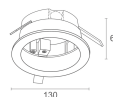

BE0036111

Monopoint pour plafonnier triphasé - noir

Les informations contenues dans ce document peuvent être modifiées à tout moment sans préavis et n'impliquent aucune obligation, même implicite, de L&L Luce&Light srl