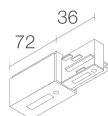

BE0031011

Tête pour alimentation triphasée droite - noir