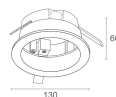

CARACTÉRISTIQUES MÉCANIQUES

Dimensions	Ø89x93 mm
Poids	900 g
Finitions	noir RAL 9005
Fixation	avec adaptateur Eurostandard
Matériau corps	corps en aluminium anodisé

CARACTÉRISTIQUES GÉNÉRALES

Indice de protection	IP40
Température de fonctionnement	0°C — +45°C
Classe d'efficacité énergétique	F (source lumineuse) conformément à l'UE 2019/2015
Classe d'isolement	classe I
Praticable à pieds	non
Carrossable	non
Sécurité photobiologique	sécurité photobiologique: groupe de risque 1 selon EN 62471:2006
Remarques	adaptateur Eurostandard

BE0030031
Rail triphasé en aluminium – longueur 3000 mm - noir

BE0031001

Tête pour alimentation triphasée gauche - noir

BE0031011

Tête pour alimentation triphasée droite - noir

BE0031101

Jonction linéaire triphasée - noir

BE0031201

Tête de fermeture triphasée - noir

BE0031301

Jonction en « L » avec terre externe - noir

BE0031311

Jonction en « L » avec terre interne - noir

BE0031401

Courbe coude flexible - noir

BE0032001

Cache – longueur 1000 mm - noir

BE0036101

Monopoint à encastrement triphasé - noir

BE0036111

Monopoint pour plafonnier triphasé - noir

Les informations contenues dans ce document peuvent être modifiées à tout moment sans préavis et n'impliquent aucune obligation, même implicite, de L&L Luce&Light srl