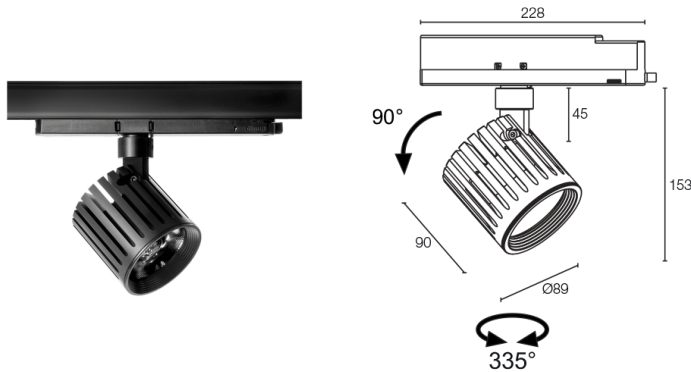

Made in Italy

 **Zab Track 1.1, code: ZT111015SN**
Projecteurs d'intérieur

 kg 0,90
 

24/11/2024 Rev. 33

DESCRIPTION

projecteur d'intérieur; sur rail horizontal; Puissance absorbée: 29W; Alimentation: 230Vac; Flux de la source: 2645 lm (3000K); Flux sortant du luminaire: 1750 lm (3000K, 29°); 1 COB LED Citizen (3 step MacAdam), 3 step MacAdam, 50000h L90 B10 (AT 25°); Couleur LED: 3000K; Optiques: 14°; système optique composé d'une lentille TIR à haute efficacité; IRC Indice de Rendu des Couleurs: 94; Matériau corps: corps et bague de fermeture en aluminium anodisé extrudé, entièrement usinés par tournage CNC; Finitions: corps et bague anodisés noir brillant (RAL 9005); Finition RAL disponible sur demande; boîtier d'alimentation intégré; Indice de protection: IP40; version avec gestion Casambi, contrôlable via l'application Casambi, disponible sur demande; adaptateur Eurostandard; Température de fonctionnement: 0°C — +45°C; Sécurité photobiologique: sécurité photobiologique: groupe de risque 1 selon EN 62471:2006; Classe d'isolement: classe I; Poids: 900 g; Dimensions: Ø89x93 mm; Classe d'efficacité énergétique: F (source lumineuse) conformément à l'UE 2019/2015; Accessoires: BE0017001 Kit de fixation en suspension avec frottement à câble L = 2 m, BE0030011 Rail triphasé en aluminium – longueur 1000 mm - noir, BE0030021 Rail triphasé en aluminium – longueur 2000 mm - noir, BE0030031 Rail triphasé en aluminium – longueur 3000 mm - noir, BE0031001 Tête pour alimentation triphasée gauche - noir, BE0031011 Tête pour alimentation triphasée droite - noir, BE0031101 Jonction linéaire triphasée - noir, BE0031201 Tête de fermeture triphasée - noir, BE0031301 Jonction en « L » avec terre externe - noir, BE0031311 Jonction en « L » avec terre interne - noir, BE0031401 Courbe coude flexible - noir, BE0032001 Cache – longueur 1000 mm - noir, BE0036101 Monopoint à encastrément triphasé - noir, BE0036111 Monopoint pour plafonnier triphasé - noir, WB0401N Casquette standard - noir, WB0402N Casquette asymétrique - noir, WB0403N Volets coupe-flux - noir, WH0710 Grille Nid d'abeille; testé et approuvé par E.O.L. test (End Of Line test, test de fin de ligne) avec essai de fonctionnement et vérification des paramètres électriques d'absorption