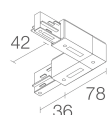

CARACTÉRISTIQUES MÉCANIQUES

Dimensions	Ø89x93 mm
Poids	900 g
Finitions	noir RAL 9005
Fixation	avec adaptateur Eurostandard
Matériau corps	corps en aluminium anodisé

CARACTÉRISTIQUES GÉNÉRALES

Indice de protection	IP40
Température de fonctionnement	0°C — +45°C
Classe d'efficacité énergétique	F (source lumineuse) conformément à l'UE 2019/2015
Classe d'isolement	classe I
Praticable à pieds	non
Carrossable	non
Sécurité photobiologique	sécurité photobiologique: groupe de risque 1 selon EN 62471:2006
Remarques	version avec gestion Casambi, contrôlable via l'application Casambi, disponible sur demande; adaptateur Eurostandard

Autre

BE0017001
Kit de fixation en suspension avec frottement à câble L = 2 m

BE003001
Rail triphasé en aluminium – longueur 1000 mm - noir

BE0030021
Rail triphasé en aluminium – longueur 2000 mm - noir

BE0030031
Rail triphasé en aluminium – longueur 3000 mm - noir

BE0031001

Tête pour alimentation triphasée gauche - noir

BE0031011

Tête pour alimentation triphasée droite - noir

BE0031101

Jonction linéaire triphasée - noir

BE0031201

Tête de fermeture triphasée - noir

BE0031301

Jonction en « L » avec terre externe - noir

BE0031311

Jonction en « L » avec terre interne - noir

BE0031401

Courbe coude flexible - noir

BE0032001

Cache – longueur 1000 mm - noir