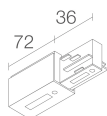

CARACTÉRISTIQUES MÉCANIQUES

Dimensions	Ø89x93 mm
Poids	900 g
Finitions	noir RAL 9005
Fixation	avec adaptateur Eurostandard
Matériau corps	corps en aluminium anodisé

CARACTÉRISTIQUES GÉNÉRALES

Indice de protection	IP40
Température de fonctionnement	0°C — +45°C
Classe d'efficacité énergétique	F (source lumineuse) conformément à l'UE 2019/2015
Classe d'isolement	classe I
Praticable à pieds	non
Carrossable	non
Sécurité photobiologique	sécurité photobiologique: groupe de risque 1 selon EN 62471:2006
Remarques	adaptateur Eurostandard

Autre

BE0017001
Kit de fixation en suspension avec frottement à câble L = 2 m

BE0030011
Rail triphasé en aluminium – longueur 1000 mm - noir

BE0030021
Rail triphasé en aluminium – longueur 2000 mm - noir

BE0030031
Rail triphasé en aluminium – longueur 3000 mm - noir

BE0031001

Tête pour alimentation triphasée gauche - noir

BE0031011

Tête pour alimentation triphasée droite - noir

BE0031101

Jonction linéaire triphasée - noir