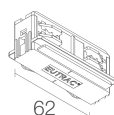

CARACTÉRISTIQUES MÉCANIQUES

Dimensions	Ø89x93 mm
Poids	900 g
Finitions	noir RAL 9005
Fixation	avec adaptateur Eurostandard
Matériau corps	corps en aluminium anodisé

CARACTÉRISTIQUES GÉNÉRALES

Indice de protection	IP40
Température de fonctionnement	0°C — +45°C
Classe d'efficacité énergétique	F (source lumineuse) conformément à l'UE 2019/2015
Classe d'isolement	classe I
Praticable à pieds	non
Carrossable	non
Sécurité photobiologique	sécurité photobiologique: groupe de risque 1 selon EN 62471:2006
Remarques	adaptateur Eurostandard

BE0030031
Rail triphasé en aluminium – longueur 3000 mm - noir

BE0031001

Tête pour alimentation triphasée gauche - noir

BE0031011

Tête pour alimentation triphasée droite - noir

BE0031101

Jonction linéaire triphasée - noir