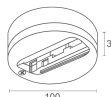

CARACTÉRISTIQUES MÉCANIQUES

Dimensions	Ø89x93 mm
Poids	900 g
Finitions	noir RAL 9005
Fixation	avec adaptateur Eurostandard
Matériau corps	corps en aluminium anodisé

CARACTÉRISTIQUES GÉNÉRALES

Indice de protection	IP40
Température de fonctionnement	0°C — +45°C
Classe d'efficacité énergétique	F (source lumineuse) conformément à l'UE 2019/2015
Classe d'isolement	classe I
Praticable à pieds	non
Carrossable	non
Sécurité photobiologique	sécurité photobiologique: groupe de risque 1 selon EN 62471:2006
Remarques	version avec gestion Casambi, contrôlable via l'application Casambi, disponible sur demande; adaptateur Eurostandard

BE0031301

Jonction en « L » avec terre externe - noir

BE0031311

Jonction en « L » avec terre interne - noir

BE0031401

Courbe coude flexible - noir

BE0032001

Cache – longueur 1000 mm - noir