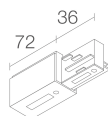

CARACTÉRISTIQUES MÉCANIQUES

Dimensions	Ø89x93 mm
Poids	900 g
Finitions	noir RAL 9005
Fixation	avec adaptateur Eurostandard
Matériau corps	corps en aluminium anodisé

CARACTÉRISTIQUES GÉNÉRALES

Indice de protection	IP40
Température de fonctionnement	0°C — +45°C
Classe d'efficacité énergétique	F (source lumineuse) conformément à l'UE 2019/2015
Classe d'isolement	classe I
Praticable à pieds	non
Carrossable	non
Sécurité photobiologique	sécurité photobiologique: groupe de risque 1 selon EN 62471:2006
Remarques	adaptateur Eurostandard

Autre

BE0017001
Kit de fixation en suspension avec frottement à câble L = 2 m

BE0030011
Rail triphasé en aluminium – longueur 1000 mm - noir

BE0030021
Rail triphasé en aluminium – longueur 2000 mm - noir

BE0030031
Rail triphasé en aluminium – longueur 3000 mm - noir

BE0031001

Tête pour alimentation triphasée gauche - noir

BE0031011

Tête pour alimentation triphasée droite - noir

BE0031101

Jonction linéaire triphasée - noir