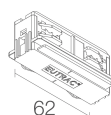

BE0031101

Jonction linéaire triphasée - noir