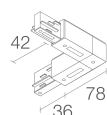

CARACTÉRISTIQUES MÉCANIQUES

Dimensions	Ø89x93 mm
Poids	900 g
Finitions	noir RAL 9005
Fixation	avec adaptateur Eurostandard
Matériau corps	corps en aluminium anodisé

CARACTÉRISTIQUES GÉNÉRALES

Indice de protection	IP40
Température de fonctionnement	0°C — +45°C
Classe d'efficacité énergétique	F (source lumineuse) conformément à l'UE 2019/2015
Classe d'isolement	classe I
Praticable à pieds	non
Carrossable	non
Sécurité photobiologique	sécurité photobiologique: groupe de risque 1 selon EN 62471:2006
Remarques	adaptateur Eurostandard

Autre

BE0017001
Kit de fixation en suspension avec frottement à câble L = 2 m

BE0030011
Rail triphasé en aluminium – longueur 1000 mm - noir

BE0030021
Rail triphasé en aluminium – longueur 2000 mm - noir

BE0030031
Rail triphasé en aluminium – longueur 3000 mm - noir

BE0031001

Tête pour alimentation triphasée gauche - noir

BE0031011

Tête pour alimentation triphasée droite - noir

BE0031101

Jonction linéaire triphasée - noir

BE0031201

Tête de fermeture triphasée - noir

BE0031301

Jonction en « L » avec terre externe - noir

BE0031311

Jonction en « L » avec terre interne - noir

BE0031401

Courbe coude flexible - noir