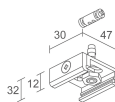

CARACTÉRISTIQUES MÉCANIQUES

Dimensions	Ø89x93 mm
Poids	900 g
Finitions	noir RAL 9005
Fixation	avec adaptateur Eurostandard
Matériau corps	corps en aluminium anodisé

CARACTÉRISTIQUES GÉNÉRALES

Indice de protection	IP40
Température de fonctionnement	0°C — +45°C
Classe d'efficacité énergétique	F (source lumineuse) conformément à l'UE 2019/2015
Classe d'isolement	classe I
Praticable à pieds	non
Carrossable	non
Sécurité photobiologique	sécurité photobiologique: groupe de risque 1 selon EN 62471:2006
Remarques	adaptateur Eurostandard

DONNÉES PHOTOMÉTRIQUES

S - 14°

ACCESSOIRES

Anti-éblouissement

WB0401N
Casquette standard - noir

WB0402N
Casquette asymétrique - noir

WB0403N
Volets coupe-flux - noir

WH0710
Grille Nid d'abeille
intégrée dans le corps d'éclairage
À commander en même temps que l'appareil

Autre

BE0017001
Kit de fixation en suspension avec frottement à câble L = 2 m

BE0030011
Rail triphasé en aluminium – longueur 1000 mm - noir

BE0030021
Rail triphasé en aluminium – longueur 2000 mm - noir

BE0030031
Rail triphasé en aluminium – longueur 3000 mm - noir

BE0031001

Tête pour alimentation triphasée gauche - noir

BE0031011

Tête pour alimentation triphasée droite - noir

BE0031101

Jonction linéaire triphasée - noir