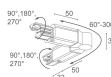

### CARACTÉRISTIQUES MÉCANIQUES

Dimensions	Ø89x93 mm
Poids	900 g
Finitions	noir RAL 9005
Fixation	avec adaptateur Eurostandard
Matériau corps	corps en aluminium anodisé

**BE0030031**  
Rail triphasé en aluminium – longueur 3000 mm - noir

**BE0031001**

Tête pour alimentation triphasée gauche - noir

**BE0031011**

Tête pour alimentation triphasée droite - noir

**BE0031101**

Jonction linéaire triphasée - noir

**BE0031201**

Tête de fermeture triphasée - noir

**BE0031301**

Jonction en « L » avec terre externe - noir

**BE0031311**

Jonction en « L » avec terre interne - noir

**BE0031401**

Courbe coude flexible - noir

**BE0032001**

Cache – longueur 1000 mm - noir

Les informations contenues dans ce document peuvent être modifiées à tout moment sans préavis et n'impliquent aucune obligation, même implicite, de L&L Luce&Light srl