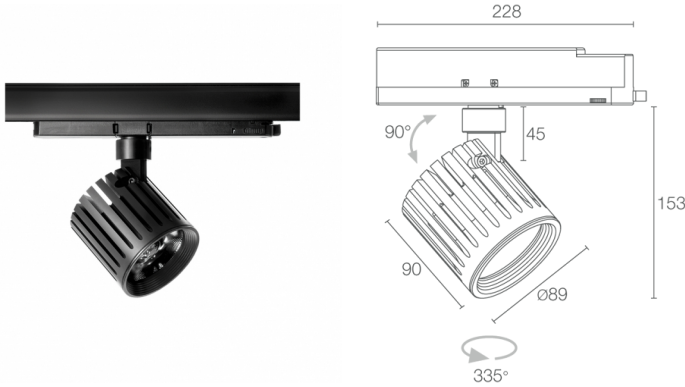

Made in Italy

Zab Track 1.0, code: ZT101015SN
Projecteurs d'intérieur

01/07/2024 Rev. 30

DESCRIPTION

projecteur d'intérieur; sur rail horizontal; Puissance absorbée: 23W; Alimentation: 230Vac; Flux de la source: 1912 lm (3000K); Flux sortant du luminaire: 1366 lm (3000K, 32°); 1 COB LED Xicato Xtm Artist Series®, 2 step MacAdam, 50000h L90 B10 (AT 25°); Couleur LED: 3000K; Optiques: 20°: système optique composé d'une lentille TIR à haute efficacité; IRC Indice de Rendu des Couleurs: 98; Matériau corps: corps et bague de fermeture en aluminium anodisé extrudé, entièrement usinés par tournage CNC; Finitions: corps et bague anodisés noir brillant (RAL 9005); Finition RAL disponible sur demande; boîtier d'alimentation intégré; Indice de protection: IP40; IRC 98 (R9>98); version avec gestion Casambi, contrôlable via l'application Casambi, disponible sur demande; adaptateur Eurostandard; Température de fonctionnement: 0°C — +45°C; Sécurité photobiologique: sécurité photobiologique: groupe de risque 1 selon EN 62471:2006; Classe d'isolement: classe I; Poids: 900 g; Dimensions: Ø89x93 mm; Classe d'efficacité énergétique: F (source lumineuse) conformément à l'UE 2019/2015; Accessoires: BE0017001 Kit de fixation en suspension avec frottement à câble L = 2 m, BE0030011 Rail triphasé en aluminium – longueur 1000 mm - noir, BE0030021 Rail triphasé en aluminium – longueur 2000 mm - noir, BE0030031 Rail triphasé en aluminium – longueur 3000 mm - noir, BE0031001 Tête pour alimentation triphasée gauche - noir, BE0031011 Tête pour alimentation triphasée droite - noir, BE0031101 Jonction linéaire triphasée - noir, BE0031201 Tête de fermeture triphasée - noir, BE0031301 Jonction en « L » avec terre externe - noir, BE0031311 Jonction en « L » avec terre interne - noir, BE0031401 Courbe coude flexible - noir, BE0032001 Cache – longueur 1000 mm - noir, WB0401N Casquette standard - noir, WB0402N Casquette asymétrique - noir, WB0403N Volets coupe-flux - noir, WH0710 Grille Nid d'abeille; testé et approuvé par E.O.L. test (End Of Line test, test de fin de ligne) avec essai de fonctionnement et vérification des paramètres électriques d'absorption

État: Bientôt déréféré