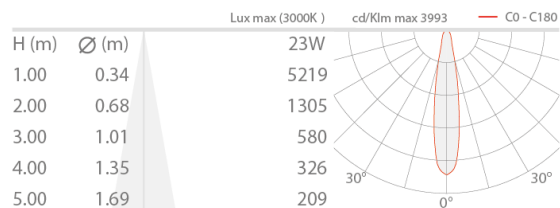

### CARACTÉRISTIQUES MÉCANIQUES

Dimensions	Ø89x93 mm
Poids	900 g
Finitions	noir RAL 9005
Fixation	avec adaptateur Eurostandard
Matériau corps	corps en aluminium anodisé

## DONNÉES PHOTOMÉTRIQUES

S - 20°