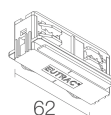

**BE0030031**  
Rail triphasé en aluminium – longueur 3000 mm - noir

**BE0031001**

Tête pour alimentation triphasée gauche - noir

**BE0031011**

Tête pour alimentation triphasée droite - noir

**BE0031101**

Jonction linéaire triphasée - noir