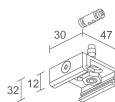

### CARACTÉRISTIQUES MÉCANIQUES

Dimensions	Ø89x93 mm
Poids	900 g
Finitions	noir RAL 9005
Fixation	avec adaptateur Eurostandard
Matériau corps	corps en aluminium anodisé

### Autre

**BE0017001**  
Kit de fixation en suspension avec frottement à câble L = 2 m

**BE0030011**  
Rail triphasé en aluminium – longueur 1000 mm - noir

**BE0030021**  
Rail triphasé en aluminium – longueur 2000 mm - noir