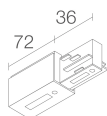

### CARACTÉRISTIQUES MÉCANIQUES

Dimensions	Ø89x93 mm
Poids	900 g
Finitions	noir RAL 9005
Fixation	avec adaptateur Eurostandard
Matériau corps	corps en aluminium anodisé

### Autre

**BE0017001**  
Kit de fixation en suspension avec frottement à câble L = 2 m

**BE0030011**  
Rail triphasé en aluminium – longueur 1000 mm - noir

**BE0030021**  
Rail triphasé en aluminium – longueur 2000 mm - noir

**BE0030031**  
Rail triphasé en aluminium – longueur 3000 mm - noir

**BE0031001**

Tête pour alimentation triphasée gauche - noir

**BE0031011**

Tête pour alimentation triphasée droite - noir

**BE0031101**

Jonction linéaire triphasée - noir