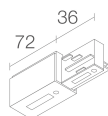

### CARACTÉRISTIQUES MÉCANIQUES

Dimensions	Ø89x93 mm
Poids	900 g
Finitions	noir RAL 9005
Fixation	avec adaptateur Eurostandard
Matériau corps	corps en aluminium anodisé

### Autre

**BE0017001**  
Kit de fixation en suspension avec frottement à câble L = 2 m

**BE0030011**  
Rail triphasé en aluminium – longueur 1000 mm - noir

**BE0030021**  
Rail triphasé en aluminium – longueur 2000 mm - noir

**BE0030031**  
Rail triphasé en aluminium – longueur 3000 mm - noir

**BE0031001**

Tête pour alimentation triphasée gauche - noir

**BE0031011**

Tête pour alimentation triphasée droite - noir

**BE0031101**

Jonction linéaire triphasée - noir