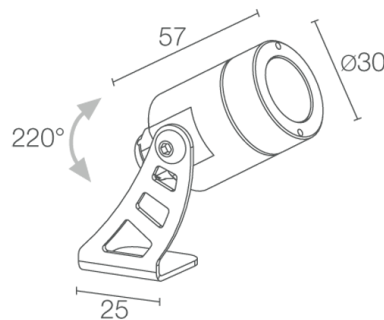

Made in Italy

Spot 1.6, code: CF16005LI
Projecteurs d'extérieur

sur demande
kg 0,40
IP68 IK10

DESCRIPTION

projecteur d'extérieur (ne convient pas l'immersion dans des piscines et fontaines); apparent (plafond, mur, sol, piquet, sangle); Puissance absorbée: 2W; Alimentation: 24Vdc; Flux de la source: 145 lm (3000K); Flux sortant du luminaire: 88 lm (3000K, 20°); 1 power LED, 1/4 ANSI BIN, 50000h L90 B10 (AT 25°); Couleur LED: 3000K; Optiques: 40°; IRC Indice de Rendu des Couleurs: 80; Matériau corps: corps et collerette en acier inox AISI 316L; Finition RAL disponible sur demande; Matériau visière: verre trempé transparent; boîtier d'alimentation non inclus; câble en néoprène de 1,5 m inclus, H05RN-F 2x0,35/0,75 Ø6,3 mm; Indice de protection: IP68; Indice de résistance: IK10; version avec optique elliptique disponible sur demande; gestion Casambi et contrôle avec l'application Casambi via une électronique dédiée; Systèmes de protection: IPS (Intelligent Protection System) protège les appareils d'éclairage contre les infiltrations d'eau qui peuvent se vérifier en cas d'erreurs de jonction entre les câbles dans des applications à l'extérieur et en immersion. Cette innovation brevetée par L&L garantit également une protection électrique contre l'inversion de polarité, branchement sous tension, ESD et des surtensions, qui peuvent se vérifier en cas de mauvais fonctionnement de l'installation électrique; Température de fonctionnement: -20°C — +45°C; Essai au fil incandescent: 960°; Sécurité photobiologique: sécurité photobiologique: groupe de risque 1 selon EN 62471:2006; Classe d'isolement: classe III; Poids: 400 g; Dimensions: Ø30x57mm; Classe d'efficacité énergétique: F (source lumineuse) conformément à l'UE 2019/2015; Accessoires: WB0320I Casquette standard - acier inox, WB0321I Casquette asymétrique - acier inox, WH0101 Grille Nid d'abeille, WP0100 Piquet pour installation au sol, WP1004 Sangle d'ancrage - 5 m; testé et approuvé par E.O.L. test (End Of Line test, test de fin de ligne) avec essai de fonctionnement et vérification des paramètres électriques d'absorption

État: Disponible