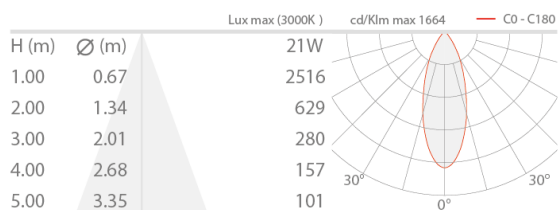

DONNÉES PHOTOMÉTRIQUES

M - 40°

ACCESSOIRES

Autre

WM0501

Paire de clips

Accessoires d'installation non inclus obligatoires

WM0502

Paire de clips anti-vandale

Accessoires d'installation non inclus obligatoires

WMA07

Kit de fixation en suspension

Accessoires d'installation non inclus obligatoires

Les informations contenues dans ce document peuvent être modifiées à tout moment sans préavis et n'impliquent aucune obligation, même implicite, de L&L Luce&Light srl