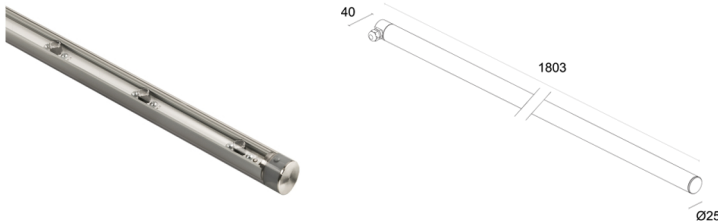

Made in Italy

Trevi 1.2, code: TR12005MA
Profils linéaires d'extérieur et immersion

31/03/2025 Rev. 13/2024

DESCRIPTION

profilé linéaire d'extérieur et immersion; apparent (plafond, mur, sol), profondeur maximum 10 m; Puissance absorbée: 21W; Alimentation: 24Vdc; Flux de la source: 1856 lm (3000K, version avec optiques); Flux sortant du luminaire: 1512 lm (3000K, 40°); 18 power LED, 1/4 ANSI BIN, 50000h L90 B10 (AT 25°); Couleur LED: 3000K; Optiques: 40°; IRC Indice de Rendu des Couleurs: 80; Matériau corps: embouts en acier inox AISI 316L; Matériau visière: diffuseur en polycarbonate transparent; boîtier d'alimentation non inclus; câble en néoprène de 5 m inclus, H05RN-F 2x0,75 Ø6,3 mm; Indice de protection: IP68; Indice de résistance: IK10; les versions suivantes sont disponibles sur demande : 313 mm et puissance 5W (optique diffuse), 4W (avec optiques), 5W (RGB); gestion Casambi et contrôle avec l'application Casambi via une électronique dédiée; Systèmes de protection: IPS (Intelligent Protection System) protège les appareils d'éclairage contre les infiltrations d'eau qui peuvent se vérifier en cas d'erreurs de jonction entre les câbles dans des applications à l'extérieur et en immersion. Cette innovation brevetée par L&L garantit également une protection électrique contre l'inversion de polarité, branchement sous tension, ESD et des surtensions, qui peuvent se vérifier en cas de mauvais fonctionnement de l'installation électrique; Température de fonctionnement: -20°C — +45°C (installation en extérieur), 0°C — +45°C (installation en immersion); Sécurité photobiologique: sécurité photobiologique: groupe de risque 1 selon EN 62471:2006; Classe d'isolement: classe III; Poids: 2100 g; Dimensions: Ø25x1803 mm; Classe d'efficacité énergétique: F (source lumineuse) conformément à l'UE 2019/2015; Accessoires: WM0501 Paire de clips, WM0502 Paire de clips anti-vandale, WMA07 Kit de fixation en suspension; testé et approuvé par E.O.L. test (End Of Line test, test de fin de ligne) avec essai de fonctionnement et vérification des paramètres électriques d'absorption

État: Disponible