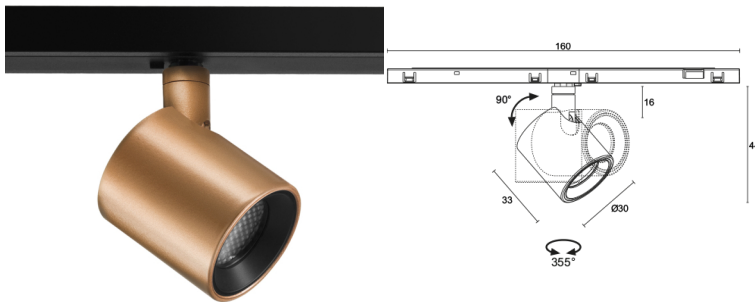

Made in Italy

 **Krill Track 3.0, code: KT3030100050LY**
Projecteurs d'intérieur

DESCRIPTION

projecteur d'intérieur; sur rail; Puissance absorbée: 5,5W; Alimentation: 48Vdc; Flux de la source: 452 lm (3000K); Flux sortant du luminaire: 281 lm (3000K, 23°); 1 power LED High Intensity, 2 step MacAdam, 50000h L90 B10 (AT 25°); Couleur LED: 3000K; Optiques: 33°: système optique composé d'une lentille TIR à haute efficacité; IRC Indice de Rendu des Couleurs: >90; Matériau corps: corps en alliage d'aluminium ANTICORODAL EN AW 6026 à faible teneur en cuivre pour une excellente résistance à la corrosion, entièrement usiné par tournage CNC. Articulation en laiton entièrement obtenue par tournage CNC. Adaptateur sur rail en polyamide noir; Finitions: cache cylindrique et articulation peints en or rose, corps électrocoloré noir; Finition RAL disponible sur demande; boîtier d'alimentation non inclus; Gestion: ON/OFF; Indice de protection: IP40; rail apparent en finition blanche disponible sur demande Pour les versions Dali-2, prévoir un contrôleur maître DALI; fusible de protection embarqué, protégé contre les pics de tension ; protection thermique embarquée; Température de fonctionnement: 0°C — +35°C; Essai au fil incandescent: 960°; Sécurité photobiologique: conforme à la CEI/TR 62778:2014; Classe d'isolement: classe III; Poids: 70 g; Dimensions: 160x33x52 mm; Classe d'efficacité énergétique: F (source lumineuse) conformément à l'UE 2019/2015; Accessoires: BE0030004 Rail encastré - 2 m, BE0030005 Rail encastré - 1 m, BE0030012 Rail apparent - 1 m, BE0030025 Rail apparent - 2 m, BE0030026 Éclisse, BE0031003 capuchon de fermeture - rail encastré, BE0031006 Couvre-joint angulaire vertical pour rail apparent, BE0031007 Couvre-joint angulaire horizontal pour rail apparent, BE0031008 Joint flexible, BE0031009 Joint vertical plafond-mur, BE003100A Joint horizontal, BE003100B Embout d'alimentation escamotable, BE00310N0 Capuchon de fermeture rail apparent, BE0032005 Cache noir rail apparent - 3m, BE0032006 Cache noir rail encastré - 3m, BE003TE20 Embout d'alimentation, WBA01Y Casquette standard - or rose, WHK130A0 Grille Nid d'abeille; testé et approuvé par E.O.L. test (End Of Line test, test de fin de ligne) avec essai de fonctionnement et vérification des paramètres électriques d'absorption