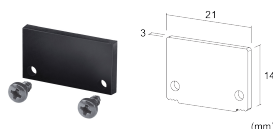

CARACTÉRISTIQUES MÉCANIQUES

Dimensions	160x33x52 mm
Poids	70 g
Finitions	or rose
Fixation	avec adaptateur sur rail
Matériau corps	corps en aluminium anticorrosion, articulation en laiton, adaptateur en polyamide

BE0030005
Rail encastré - 1 m
Accessoires d'installation non inclus obligatoires

BE0030012
Rail apparent - 1 m
Accessoires d'installation non inclus obligatoires

BE0030025
Rail apparent - 2 m
Accessoires d'installation non inclus obligatoires

BE0030026
Éclisse

BE0031003
capuchon de fermeture - rail encastré

BE0031006
Couvre-joint angulaire vertical pour rail apparent

BE0031007
Couvre-joint angulaire horizontal pour rail apparent

BE0031008
Joint flexible