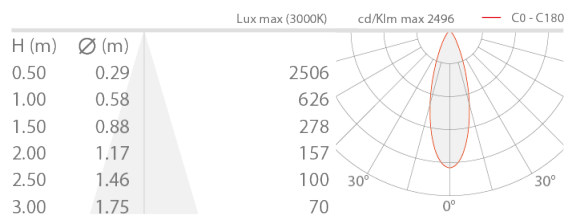

DONNÉES PHOTOMÉTRIQUES

L – 33°

ACCESSOIRES

Anti-éblouissement

WBA01Y
Casquette standard - or rose

Autre