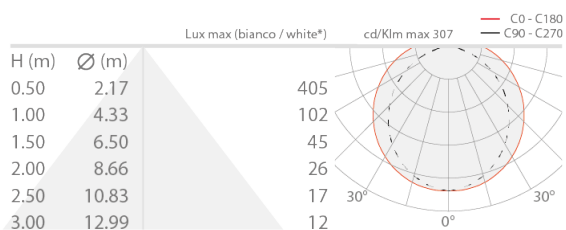

DONNÉES PHOTOMÉTRIQUES

Diffuse 100cm

ACCESSOIRES

Autre

WDA16

Profil

aluminium - 1000 mm

WUBAS0A2

Kit de fixation

10 clips et 10 vis

WUBAS0A3

Kit d'installation

1 embout de début, câble de raccordement 30 cm et 1 embout de fin

Les informations contenues dans ce document peuvent être modifiées à tout moment sans préavis et n'impliquent aucune obligation, même implicite, de L&L Luce&Light srl