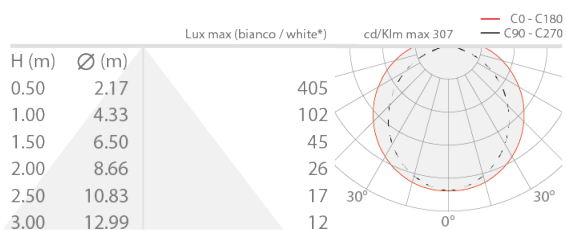

DONNÉES PHOTOMÉTRIQUES

Diffuse 100cm

ACCESSOIRES

Autre

WUBAS0A2

Kit de fixation
10 clips et 10 vis

WDA16

Profil
aluminium - 1000 mm

WUBAS0A3

Kit d'installation
1 embout de début, câble de raccordement 30 cm et 1 embout de fin

Les informations contenues dans ce document peuvent être modifiées à tout moment sans préavis et n'impliquent aucune obligation, même implicite, de L&L Luce&Light srl