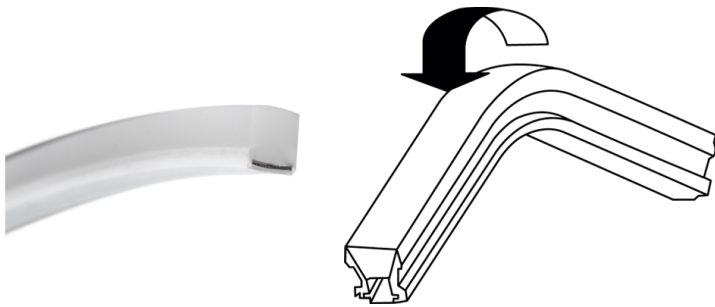

Made in Italy

 Neon Art RGB Top Bend, code: BASNE2200X006011
Profils linéaires d'extérieur

24/11/2024 Rev. 31

DESCRIPTION

profilé linéaire d'extérieur; installation à ras ou semi-encastree; Puissance absorbée: 14,4W; Alimentation: 24Vdc; Flux sortant du luminaire: 330 lm/m; 120 LEDs/m; Couleur LED: RGB; boîtier d'alimentation non inclus; Indice de protection: IP65, IP67; peut être installé entier et sans accessoires. Le profilé peut également être découpé selon ses propres besoins. Grâce aux accessoires d'installation, l'indice IP67 est maintenu; 10 clips, 10 vis et 2 embouts de fin fournis; Dimensions: 5000x9,4x10 mm; Classe d'efficacité énergétique: F (source lumineuse) conformément à l'UE 2019/2015; Accessoires: WDA16 Profil, WUBAS0A2 Kit de fixation, WUBAS0A3 Kit d'installation; testé et approuvé par E.O.L. test (End Of Line test, test de fin de ligne) avec essai de fonctionnement et vérification des paramètres électriques d'absorption

État: Bientôt déréféréncé

CARACTÉRISTIQUES ÉLECTRIQUES

Puissance absorbée	14,4W
Alimentation	24Vdc
Boîtier d'alimentation	boîtier d'alimentation non inclus

CARACTÉRISTIQUES D'ÉCLAIRAGE

Nombre et type de LED	120 LEDs/m
Couleur LED	RGB
Flux sortant du luminaire	330 lm/m

CARACTÉRISTIQUES MÉCANIQUES

Dimensions	5000x9,4x10 mm
------------	----------------

CARACTÉRISTIQUES GÉNÉRALES

Indice de protection	IP65, IP67
Caractéristiques	peut être installé entier et sans accessoires. Le profilé peut également être découpé selon ses propres besoins. Grâce aux accessoires d'installation, l'indice IP67 est maintenu
Classe d'efficacité énergétique	F (source lumineuse) conformément à l'UE 2019/2015
Praticable à pieds	non
Carrossable	non
Remarques	10 clips, 10 vis et 2 embouts de fin fournis