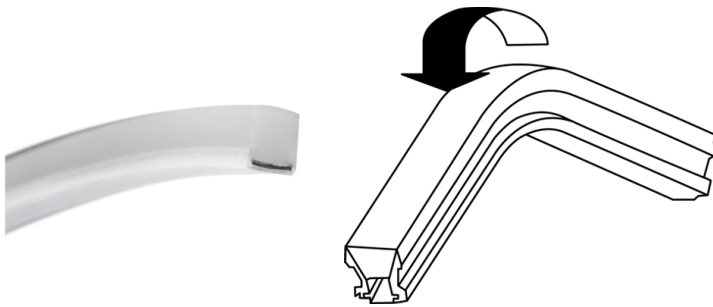

Made in Italy

 Neon Art RGB Top Bend, code: BASNE2200X006011
Profilés linéaires d'extérieur

21/07/2024 Rev. 30

DESCRIPTION

profilé linéaire d'extérieur; installation à ras ou semi-encastrée; Puissance absorbée: 14,4W; Alimentation: 24Vdc; Flux sortant du luminaire: 330 lm/m; 120 LEDs/m; Couleur LED: RGB; boîtier d'alimentation non inclus; Indice de protection: IP65, IP67; peut être installé entier et sans accessoires. Le profilé peut également être découpé selon ses propres besoins. Grâce aux accessoires d'installation, l'indice IP67 est maintenu; 10 clips, 10 vis et 2 embouts de fin fournis; Dimensions: 5000x9,4x10 mm; Classe d'efficacité énergétique: F (source lumineuse) conformément à l'UE 2019/2015; Accessoires: WDA16 Profil, WUBAS0A2 Kit de fixation, WUBAS0A3 Kit d'installation; testé et approuvé par E.O.L. test (End Of Line test, test de fin de ligne) avec essai de fonctionnement et vérification des paramètres électriques d'absorption

État: Bientôt déréféré

CARACTÉRISTIQUES ÉLECTRIQUES

Puissance absorbée	14,4W
Alimentation	24Vdc
Boîtier d'alimentation	boîtier d'alimentation non inclus

CARACTÉRISTIQUES D'ÉCLAIRAGE

Nombre et type de LED	120 LEDs/m
Couleur LED	RGB
Flux sortant du luminaire	330 lm/m

CARACTÉRISTIQUES MÉCANIQUES

Dimensions	5000x9,4x10 mm
------------	----------------

CARACTÉRISTIQUES GÉNÉRALES

Indice de protection	IP65, IP67
Caractéristiques	peut être installé entier et sans accessoires. Le profilé peut également être découpé selon ses propres besoins. Grâce aux accessoires d'installation, l'indice IP67 est maintenu
Classe d'efficacité énergétique	F (source lumineuse) conformément à l'UE 2019/2015
Praticable à pieds	non
Carrossable	non
Remarques	10 clips, 10 vis et 2 embouts de fin fournis