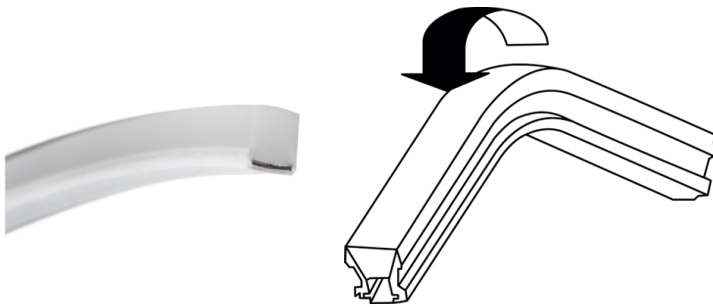

Made in Italy

 Neon Art RGB Top Bend, code: BASNE2200X006011
 Profilés linéaires d'extérieur

24/04/2025 Rev. 03/2024

DESCRIPTION

profilé linéaire d'extérieur; installation à ras ou semi-encastree; Puissance absorbée: 14,4W; Alimentation: 24Vdc; Flux sortant du luminaire: 330 lm/m; 120 LEDs/m; Couleur LED: RGB; boîtier d'alimentation non inclus; Indice de protection: IP65, IP67; peut être installé entier et sans accessoires. Le profilé peut également être découpé selon ses propres besoins. Grâce aux accessoires d'installation, l'indice IP67 est maintenu; 10 clips, 10 vis et 2 embouts de fin fournis; Dimensions: 5000x9,4x10 mm; Classe d'efficacité énergétique: F (source lumineuse) conformément à l'UE 2019/2015; Accessoires: WDA16 Profil, WUBAS0A2 Kit de fixation, WUBAS0A3 Kit d'installation; testé et approuvé par E.O.L. test (End Of Line test, test de fin de ligne) avec essai de fonctionnement et vérification des paramètres électriques d'absorption

État: Bientôt déréféréncé

CARACTÉRISTIQUES ÉLECTRIQUES

Puissance absorbée	14,4W
Alimentation	24Vdc
Boîtier d'alimentation	boîtier d'alimentation non inclus

CARACTÉRISTIQUES D'ÉCLAIRAGE

Nombre et type de LED	120 LEDs/m
Couleur LED	RGB
Flux sortant du luminaire	330 lm/m

CARACTÉRISTIQUES MÉCANIQUES

Dimensions	5000x9,4x10 mm
------------	----------------

CARACTÉRISTIQUES GÉNÉRALES

Indice de protection	IP65, IP67
Caractéristiques	peut être installé entier et sans accessoires. Le profilé peut également être découpé selon ses propres besoins. Grâce aux accessoires d'installation, l'indice IP67 est maintenu
Classe d'efficacité énergétique	F (source lumineuse) conformément à l'UE 2019/2015
Praticable à pieds	non
Carrossable	non
Remarques	10 clips, 10 vis et 2 embouts de fin fournis