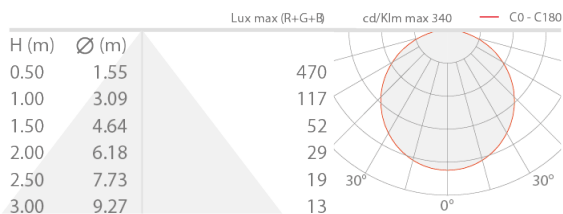

DONNÉES PHOTOMÉTRIQUES

RGB – 100cm FROST

ACCESSOIRES

Optiques

WR0000S1M

Verre - Line / Line Plus / Plaster / Plaster Plus / Corner opalin - 2000 mm

WR0000S1S

Verre - Line / Line Plus / Plaster / Plaster Plus / Corner satiné - 2000 mm

WR0000S1T

Verre - Line / Line Plus / Plaster / Plaster Plus / Corner transparent - 2000 mm

WR0000S2M

Verre - Line / Line Plus / Plaster / Plaster Plus / Corner opalin - 3000 mm

WR0000S2S

Verre - Line / Line Plus / Plaster / Plaster Plus / Corner satiné - 3000 mm

WR0000S2T

Verre - Line / Line Plus / Plaster / Plaster Plus / Corner transparent - 3000 mm

WR0000S3S

WR0000S4M