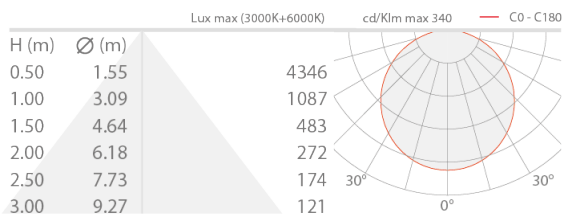

DONNÉES PHOTOMÉTRIQUES

TUNABLE WHITE – 100cm FROST

ACCESSOIRES

Optiques

WR0000S1M

Verre - Line / Line Plus / Plaster / Plaster Plus / Corner opalin - 2000 mm

WR0000S1S

Verre - Line / Line Plus / Plaster / Plaster Plus / Corner satiné - 2000 mm

WR0000S1T

Verre - Line / Line Plus / Plaster / Plaster Plus / Corner transparent - 2000 mm

WR0000S2M

Verre - Line / Line Plus / Plaster / Plaster Plus / Corner opalin - 3000 mm

WR0000S2S

Verre - Line / Line Plus / Plaster / Plaster Plus / Corner satiné - 3000 mm

WR0000S2T

Verre - Line / Line Plus / Plaster / Plaster Plus / Corner transparent - 3000 mm

WR0000S3S

WR0000S4M