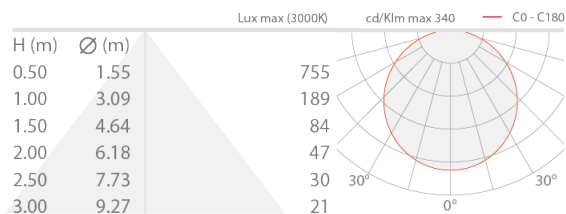

## DESCRIPTION

profilé linéaire pour intérieur; à encastrer, apparent (plafond, mur, sol); Puissance absorbée: 8W; Alimentation: 24Vdc; Flux sortant du luminaire: 800 lm/m; 140 mid power LED; Couleur LED: 4000K; IRC Indice de Rendu des Couleurs: 95; boîtier d'alimentation non inclus; Indice de protection: IP20; Dimensions: 5000 mm; Classe d'efficacité énergétique: F (source lumineuse) conformément à l'UE 2019/2015; Accessoires: WDA00 Profil - Micro, WDA05 Profil - Corner, WDA05N Profil - Corner, WDA05Z Profil - Corner, WDA06 Profil - Corner, WDA07 Profil - Line Plus, WDA08 Profil - Line Plus, WDA09 Profil - Plaster Plus, WDA10 Profil - Plaster Plus, WDA12 Profil - Lyna, WDA13 Profil - Lyna, WEA00 Embout - Micro, WEA01 Embout avec trou - Micro, WEA05 Embout - Corner, WEA06 Embout avec trou - Corner, WEA07 Embout - Line Plus, WEA08 Embout avec trou - Line Plus, WEA09 Embout avec trou - Plaster Plus, WEA10 Embout - Lyna, WR0000S0M Verre - Micro, WR0000S0S Verre - Micro, WR0000S0T Verre - Micro, WR0000S1M Verre - Line / Line Plus / Plaster / Plaster Plus / Corner, WR0000S1S Verre - Line / Line Plus / Plaster / Plaster Plus / Corner, WR0000S1T Verre - Line / Line Plus / Plaster / Plaster Plus / Corner, WR0000S2M Verre - Line / Line Plus / Plaster / Plaster Plus / Corner, WR0000S2S Verre - Line / Line Plus / Plaster / Plaster Plus / Corner, WR0000S2T Verre - Line / Line Plus / Plaster / Plaster Plus / Corner, WR0000S3S Verre - Lyna, WR0000S4M Verre - Lyna, WR0000S4S Verre - Lyna, WR0000S5M Verre - Lyna; testé et approuvé par E.O.L. test (End Of Line test, test de fin de ligne) avec essai de fonctionnement et vérification des paramètres électriques d'absorption

### CARACTÉRISTIQUES D'ÉCLAIRAGE

Nombre et type de LED	140 mid power LED
Couleur LED	4000K
IRC Indice de Rendu des Couleurs	95
Flux sortant du luminaire	800 lm/m

### CARACTÉRISTIQUES MÉCANIQUES

Dimensions	5000 mm
------------	---------

## DONNÉES PHOTOMÉTRIQUES

SLIM – 100cm FROST