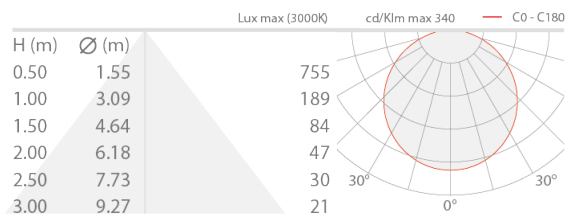

DONNÉES PHOTOMÉTRIQUES

SLIM – 100cm FROST

ACCESSOIRES

Optiques

WR0000S0M
Verre - Micro
opalin - 2000 mm

WR0000S0S
Verre - Micro
satiné - 2000 mm

WR0000S0T
Verre - Micro
transparent - 2000 mm

WR0000S1M
Verre - Line / Line Plus / Plaster / Plaster Plus / Corner
opalin - 2000 mm

WR0000S1S
Verre - Line / Line Plus / Plaster / Plaster Plus / Corner
satiné - 2000 mm

WR0000S1T
Verre - Line / Line Plus / Plaster / Plaster Plus / Corner
transparent - 2000 mm

WR0000S2M

WR0000S2S