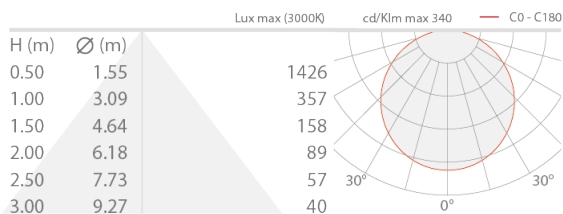

DONNÉES PHOTOMÉTRIQUES

PLUS – 100cm FROST

ACCESSOIRES

Optiques

WR0000S1M

Verre - Line / Line Plus / Plaster / Plaster Plus / Corner opalin - 2000 mm

WR0000S1S

Verre - Line / Line Plus / Plaster / Plaster Plus / Corner satiné - 2000 mm

WR0000S1T

Verre - Line / Line Plus / Plaster / Plaster Plus / Corner transparent - 2000 mm

WR0000S2M

Verre - Line / Line Plus / Plaster / Plaster Plus / Corner opalin - 3000 mm

WR0000S2S

Verre - Line / Line Plus / Plaster / Plaster Plus / Corner satiné - 3000 mm

WR0000S2T

Verre - Line / Line Plus / Plaster / Plaster Plus / Corner transparent - 3000 mm

WR0000S3S

WR0000S4M