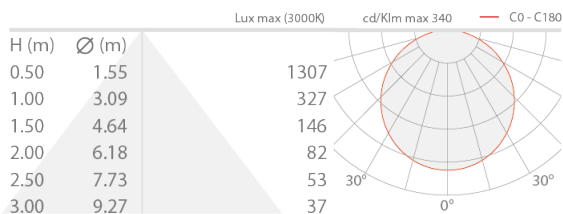

DONNÉES PHOTOMÉTRIQUES

PROFESSIONAL – 100cm FROST

ACCESSOIRES

Optiques

WR0000S1M

Verre - Line / Line Plus / Plaster / Plaster Plus / Corner opalin - 2000 mm

WR0000S1S

Verre - Line / Line Plus / Plaster / Plaster Plus / Corner satiné - 2000 mm

WR0000S1T

Verre - Line / Line Plus / Plaster / Plaster Plus / Corner transparent - 2000 mm

WR0000S2M

Verre - Line / Line Plus / Plaster / Plaster Plus / Corner opalin - 3000 mm

WR0000S2S

Verre - Line / Line Plus / Plaster / Plaster Plus / Corner satiné - 3000 mm

WR0000S2T

Verre - Line / Line Plus / Plaster / Plaster Plus / Corner transparent - 3000 mm

WR0000S3S

WR0000S4M