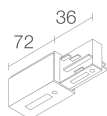

BE0022001

Cache - longueur 1000 mm - blanc

BE0026111

Monopoint pour plafonnier triphasé - blanc

BE0030011

Rail triphasé en aluminium - longueur 1000 mm - noir

BE0030021

Rail triphasé en aluminium - longueur 2000 mm - noir

BE0030031

Rail triphasé en aluminium - longueur 3000 mm - noir

BE0031001

Tête pour alimentation triphasée gauche - noir

BE0031011

Tête pour alimentation triphasée droite - noir

BE0031101

Jonction linéaire triphasée - noir