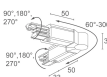

BE0030031

Rail triphasé en aluminium - longueur 3000 mm - noir

BE0031001

Tête pour alimentation triphasée gauche - noir

BE0031011

Tête pour alimentation triphasée droite - noir

BE0031101

Jonction linéaire triphasée - noir

BE0031201

Tête de fermeture triphasée - noir

BE0031301

Jonction en « L » avec terre externe - noir

BE0031311

Jonction en « L » avec terre interne - noir

BE0031401

Courbe coude flexible - noir