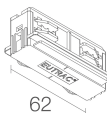

Autre

BE0017001
Kit de fixation en suspension avec frottement à câble L = 2 m

BE002001
Rail triphasé en aluminium – longueur 1000 mm - blanc

BE0020021
Rail triphasé en aluminium – longueur 2000 mm - blanc

BE0020031
Rail triphasé en aluminium – longueur 3000 mm - blanc

BE0021001

Tête pour alimentation triphasée gauche - blanc

BE0021011

Tête pour alimentation triphasée droite - blanc

BE0021101

Jonction linéaire triphasée - blanc