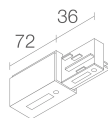

CARACTÉRISTIQUES MÉCANIQUES

Dimensions	Ø90x165mm
Poids	850 g
Finitions	blanc RAL 9003
Matériau corps	corps en aluminium anodisé
Matériau visière	diffuseur en verre

CARACTÉRISTIQUES GÉNÉRALES

Indice de protection	IP20
Température de fonctionnement	35°C
Classe d'efficacité énergétique	F (source lumineuse) conformément à l'UE 2019/2015
Essai au fil incandescent	650°
Praticable à pieds	non
Carrossable	non
Sécurité photobiologique	sécurité photobiologique: groupe de risque 1 selon EN 62471:2006
Remarques	sur demande, la version DALI est disponible; version avec IRC >95 disponible sur demande; version en couleur LED 2700K disponible sur demande

Autre

BE0017001
Kit de fixation en suspension avec frottement à câble L = 2 m

BE002001
Rail triphasé en aluminium – longueur 1000 mm - blanc

BE0020021
Rail triphasé en aluminium – longueur 2000 mm - blanc

BE0020031
Rail triphasé en aluminium – longueur 3000 mm - blanc

BE0021001

Tête pour alimentation triphasée gauche - blanc

BE0021011

Tête pour alimentation triphasée droite - blanc

BE0021101

Jonction linéaire triphasée - blanc