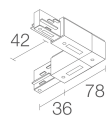

CARACTÉRISTIQUES MÉCANIQUES

Dimensions	Ø90x165mm
Poids	850 g
Finitions	blanc RAL 9003
Matériau corps	corps en aluminium anodisé
Matériau visière	diffuseur en verre

CARACTÉRISTIQUES GÉNÉRALES

Indice de protection	IP20
Température de fonctionnement	35°C
Classe d'efficacité énergétique	F (source lumineuse) conformément à l'UE 2019/2015
Essai au fil incandescent	650°
Praticable à pieds	non
Carrossable	non
Sécurité photobiologique	sécurité photobiologique: groupe de risque 1 selon EN 62471:2006
Remarques	sur demande, la version DALI est disponible; version avec IRC >95 disponible sur demande; version en couleur LED 2700K disponible sur demande

Autre

BE0017001
Kit de fixation en suspension avec frottement à câble L = 2 m

BE002001
Rail triphasé en aluminium – longueur 1000 mm - blanc

BE0020021
Rail triphasé en aluminium – longueur 2000 mm - blanc

BE0020031
Rail triphasé en aluminium – longueur 3000 mm - blanc

BE0021001

Tête pour alimentation triphasée gauche - blanc

BE0021011

Tête pour alimentation triphasée droite - blanc

BE0021101

Jonction linéaire triphasée - blanc

BE0021201

Tête de fermeture triphasée - blanc

BE0021301

Jonction en « L » avec terre externe - blanc

BE0021311

Jonction en « L » avec terre interne - blanc

BE0021401

Courbe coude flexible - blanc