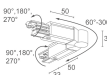

BE0020031
Rail triphasé en aluminium – longueur 3000 mm - blanc

BE0021001

Tête pour alimentation triphasée gauche - blanc

BE0021011

Tête pour alimentation triphasée droite - blanc

BE0021101

Jonction linéaire triphasée - blanc

BE0021201

Tête de fermeture triphasée - blanc

BE0021301

Jonction en « L » avec terre externe - blanc

BE0021311

Jonction en « L » avec terre interne - blanc

BE0021401

Courbe coude flexible - blanc

BE0022001

Cache - longueur 1000 mm - blanc

BE0026111

Monopoint pour plafonnier triphasé - blanc

BE0030011

Rail triphasé en aluminium - longueur 1000 mm - noir

BE0030021

Rail triphasé en aluminium - longueur 2000 mm - noir