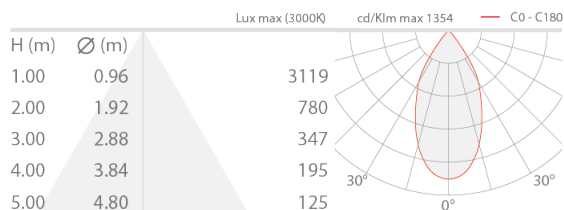

DONNÉES PHOTOMÉTRIQUES

J - 60°

ACCESSOIRES

Anti-éblouissement

Autre