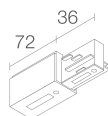

BE0022001

Cache - longueur 1000 mm - blanc

BE0026111

Monopoint pour plafonnier triphasé - blanc

BE0030011

Rail triphasé en aluminium - longueur 1000 mm - noir

BE0030021

Rail triphasé en aluminium - longueur 2000 mm - noir

BE0030031

Rail triphasé en aluminium - longueur 3000 mm - noir

BE0031001

Tête pour alimentation triphasée gauche - noir

BE0031011

Tête pour alimentation triphasée droite - noir

BE0031101

Jonction linéaire triphasée - noir