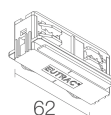

BE0030031

Rail triphasé en aluminium - longueur 3000 mm - noir

BE0031001

Tête pour alimentation triphasée gauche - noir

BE0031011

Tête pour alimentation triphasée droite - noir

BE0031101

Jonction linéaire triphasée - noir