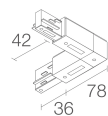

CARACTÉRISTIQUES MÉCANIQUES

Dimensions	Ø90x165mm
Poids	850 g
Finitions	blanc RAL 9003
Matériau corps	corps en aluminium anodisé
Matériau visière	diffuseur en verre

CARACTÉRISTIQUES GÉNÉRALES

Indice de protection	IP20
Température de fonctionnement	35°C
Classe d'efficacité énergétique	F (source lumineuse) conformément à l'UE 2019/2015
Essai au fil incandescent	650°
Praticable à pieds	non
Carrossable	non
Sécurité photobiologique	sécurité photobiologique: groupe de risque 1 selon EN 62471:2006
Remarques	sur demande, la version DALI est disponible; version avec IRC >95 disponible sur demande; version en couleur LED 2700K disponible sur demande

Autre

BE0017001
Kit de fixation en suspension avec frottement à câble L = 2 m

BE002001
Rail triphasé en aluminium – longueur 1000 mm - blanc

BE0020021
Rail triphasé en aluminium – longueur 2000 mm - blanc

BE0020031
Rail triphasé en aluminium – longueur 3000 mm - blanc

BE0021001

Tête pour alimentation triphasée gauche - blanc

BE0021011

Tête pour alimentation triphasée droite - blanc

BE0021101

Jonction linéaire triphasée - blanc

BE0021201

Tête de fermeture triphasée - blanc

BE0021301

Jonction en « L » avec terre externe - blanc

BE0021311

Jonction en « L » avec terre interne - blanc

BE0021401

Courbe coude flexible - blanc