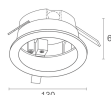

BE0030031

Rail triphasé en aluminium - longueur 3000 mm - noir

BE0031001

Tête pour alimentation triphasée gauche - noir

BE0031011

Tête pour alimentation triphasée droite - noir

BE0031101

Jonction linéaire triphasée - noir

BE0031201

Tête de fermeture triphasée - noir

BE0031301

Jonction en « L » avec terre externe - noir

BE0031311

Jonction en « L » avec terre interne - noir

BE0031401

Courbe coude flexible - noir

BE0032001

Cache – longueur 1000 mm - noir

BE0036111

Monopoint pour plafonnier triphasé - noir

WRA01

Optique - 15°

WRA04

WRA07