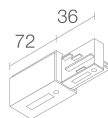

CARACTÉRISTIQUES MÉCANIQUES

Dimensions	Ø90x165mm
Poids	850 g
Finitions	blanc RAL 9003
Matériau corps	corps en aluminium anodisé
Matériau visière	diffuseur en verre

CARACTÉRISTIQUES GÉNÉRALES

Indice de protection	IP20
Température de fonctionnement	35°C
Classe d'efficacité énergétique	F (source lumineuse) conformément à l'UE 2019/2015
Essai au fil incandescent	650°C
Praticable à pieds	non
Carrossable	non
Sécurité photobiologique	sécurité photobiologique: groupe de risque 1 selon EN 62471:2006
Remarques	sur demande, la version DALI est disponible; version avec IRC >95 disponible sur demande; version en couleur LED 2700K disponible sur demande

Autre

BE0017001
Kit de fixation en suspension avec frottement à câble L = 2 m

BE002001
Rail triphasé en aluminium – longueur 1000 mm - blanc

BE0020021
Rail triphasé en aluminium – longueur 2000 mm - blanc

BE0020031
Rail triphasé en aluminium – longueur 3000 mm - blanc

BE0021001

Tête pour alimentation triphasée gauche - blanc

BE0021011

Tête pour alimentation triphasée droite - blanc

BE0021101

Jonction linéaire triphasée - blanc