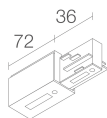

CARACTÉRISTIQUES MÉCANIQUES

Dimensions	Ø90x165mm
Poids	850 g
Finitions	blanc RAL 9003
Matériau corps	corps en aluminium anodisé
Matériau visière	diffuseur en verre

CARACTÉRISTIQUES GÉNÉRALES

Indice de protection	IP20
Température de fonctionnement	35°C
Classe d'efficacité énergétique	F (source lumineuse) conformément à l'UE 2019/2015
Essai au fil incandescent	650°
Praticable à pieds	non
Carrossable	non
Sécurité photobiologique	sécurité photobiologique: groupe de risque 1 selon EN 62471:2006
Remarques	sur demande, la version DALI est disponible; version avec IRC >95 disponible sur demande; version en couleur LED 2700K disponible sur demande

Autre

BE0017001
Kit de fixation en suspension avec frottement à câble L = 2 m

BE002001
Rail triphasé en aluminium – longueur 1000 mm - blanc

BE0020021
Rail triphasé en aluminium – longueur 2000 mm - blanc

BE0020031
Rail triphasé en aluminium – longueur 3000 mm - blanc

BE0021001

Tête pour alimentation triphasée gauche - blanc

BE0021011

Tête pour alimentation triphasée droite - blanc

BE0021101

Jonction linéaire triphasée - blanc