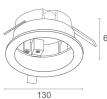

CARACTÉRISTIQUES MÉCANIQUES

Dimensions	Ø90x165mm
Poids	850 g
Finitions	blanc RAL 9003
Matériau corps	corps en aluminium anodisé
Matériau visière	diffuseur en verre

CARACTÉRISTIQUES GÉNÉRALES

Indice de protection	IP20
Température de fonctionnement	35°C
Classe d'efficacité énergétique	F (source lumineuse) conformément à l'UE 2019/2015
Essai au fil incandescent	650°C
Praticable à pieds	non
Carrossable	non
Sécurité photobiologique	sécurité photobiologique: groupe de risque 1 selon EN 62471:2006
Remarques	sur demande, la version DALI est disponible; version avec IRC >95 disponible sur demande; version en couleur LED 2700K disponible sur demande

BE0020031
Rail triphasé en aluminium – longueur 3000 mm - blanc

BE0021001

Tête pour alimentation triphasée gauche - blanc

BE0021011

Tête pour alimentation triphasée droite - blanc

BE0021101

Jonction linéaire triphasée - blanc

BE0021201

Tête de fermeture triphasée - blanc

BE0021301

Jonction en « L » avec terre externe - blanc

BE0021311

Jonction en « L » avec terre interne - blanc

BE0021401

Courbe coude flexible - blanc

BE0022001

Cache - longueur 1000 mm - blanc

BE0026111

Monopoint pour plafonnier triphasé - blanc

BE0030011

Rail triphasé en aluminium - longueur 1000 mm - noir

BE0030021

Rail triphasé en aluminium - longueur 2000 mm - noir