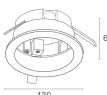

BE0036111

Monopoint pour plafonnier triphasé - noir