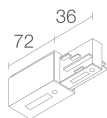

CARACTÉRISTIQUES MÉCANIQUES

Dimensions	Ø90x165mm
Poids	850 g
Finitions	blanc RAL 9003
Matériau corps	corps en aluminium anodisé
Matériau visière	diffuseur en verre

CARACTÉRISTIQUES GÉNÉRALES

Indice de protection	IP20
Température de fonctionnement	35°C
Classe d'efficacité énergétique	F (source lumineuse) conformément à l'UE 2019/2015
Essai au fil incandescent	650°C
Praticable à pieds	non
Carrossable	non
Sécurité photobiologique	sécurité photobiologique: groupe de risque 1 selon EN 62471:2006
Remarques	sur demande, la version DALI est disponible; version avec IRC >95 disponible sur demande; version en couleur LED 2700K disponible sur demande

Autre

BE0017001
Kit de fixation en suspension avec frottement à câble L = 2 m

BE002001
Rail triphasé en aluminium – longueur 1000 mm - blanc

BE0020021
Rail triphasé en aluminium – longueur 2000 mm - blanc

BE0020031
Rail triphasé en aluminium – longueur 3000 mm - blanc

BE0021001

Tête pour alimentation triphasée gauche - blanc

BE0021011

Tête pour alimentation triphasée droite - blanc

BE0021101

Jonction linéaire triphasée - blanc