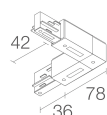

BE0031311

Jonction en « L » avec terre interne - noir