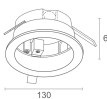

CARACTÉRISTIQUES MÉCANIQUES

Dimensions	Ø90x165mm
Poids	850 g
Finitions	blanc RAL 9003
Matériau corps	corps en aluminium anodisé
Matériau visière	diffuseur en verre

CARACTÉRISTIQUES GÉNÉRALES

Indice de protection	IP20
Température de fonctionnement	35°C
Classe d'efficacité énergétique	F (source lumineuse) conformément à l'UE 2019/2015
Essai au fil incandescent	650°
Praticable à pieds	non
Carrossable	non
Sécurité photobiologique	sécurité photobiologique: groupe de risque 1 selon EN 62471:2006
Remarques	sur demande, la version DALI est disponible; version avec IRC >95 disponible sur demande; version en couleur LED 2700K disponible sur demande

BE0020031
Rail triphasé en aluminium – longueur 3000 mm - blanc

BE0021001

Tête pour alimentation triphasée gauche - blanc

BE0021011

Tête pour alimentation triphasée droite - blanc

BE0021101

Jonction linéaire triphasée - blanc

BE0021201

Tête de fermeture triphasée - blanc

BE0021301

Jonction en « L » avec terre externe - blanc

BE0021311

Jonction en « L » avec terre interne - blanc

BE0021401

Courbe coude flexible - blanc

BE0022001

Cache - longueur 1000 mm - blanc

BE0026111

Monopoint pour plafonnier triphasé - blanc

BE0030011

Rail triphasé en aluminium - longueur 1000 mm - noir

BE0030021

Rail triphasé en aluminium - longueur 2000 mm - noir