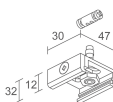

CARACTÉRISTIQUES MÉCANIQUES

Dimensions	Ø90x165mm
Poids	850 g
Finitions	blanc RAL 9003
Matériau corps	corps en aluminium anodisé
Matériau visière	diffuseur en verre

CARACTÉRISTIQUES GÉNÉRALES

Indice de protection	IP20
Température de fonctionnement	35°C
Classe d'efficacité énergétique	F (source lumineuse) conformément à l'UE 2019/2015
Essai au fil incandescent	650°
Praticable à pieds	non
Carrossable	non
Sécurité photobiologique	sécurité photobiologique: groupe de risque 1 selon EN 62471:2006
Remarques	sur demande, la version DALI est disponible; version avec IRC >95 disponible sur demande; version en couleur LED 2700K disponible sur demande

Autre

BE0017001
Kit de fixation en suspension avec frottement à câble L = 2 m

BE002001
Rail triphasé en aluminium – longueur 1000 mm - blanc

BE0020021
Rail triphasé en aluminium – longueur 2000 mm - blanc