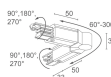

BE0030031

Rail triphasé en aluminium - longueur 3000 mm - noir

BE0031001

Tête pour alimentation triphasée gauche - noir

BE0031011

Tête pour alimentation triphasée droite - noir

BE0031101

Jonction linéaire triphasée - noir

BE0031201

Tête de fermeture triphasée - noir

BE0031301

Jonction en « L » avec terre externe - noir

BE0031311

Jonction en « L » avec terre interne - noir

BE0031401

Courbe coude flexible - noir