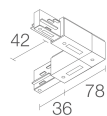

CARACTÉRISTIQUES MÉCANIQUES

Dimensions	Ø90x165mm
Poids	850 g
Finitions	blanc RAL 9003
Matériau corps	corps en aluminium anodisé
Matériau visière	diffuseur en verre

CARACTÉRISTIQUES GÉNÉRALES

Indice de protection	IP20
Température de fonctionnement	35°C
Classe d'efficacité énergétique	F (source lumineuse) conformément à l'UE 2019/2015
Essai au fil incandescent	650°C
Praticable à pieds	non
Carrossable	non
Sécurité photobiologique	sécurité photobiologique: groupe de risque 1 selon EN 62471:2006
Remarques	sur demande, la version DALI est disponible; version avec IRC >95 disponible sur demande; version en couleur LED 2700K disponible sur demande

Autre

BE0017001
Kit de fixation en suspension avec frottement à câble L = 2 m

BE002001
Rail triphasé en aluminium – longueur 1000 mm - blanc

BE0020021
Rail triphasé en aluminium – longueur 2000 mm - blanc

BE0020031
Rail triphasé en aluminium – longueur 3000 mm - blanc

BE0021001

Tête pour alimentation triphasée gauche - blanc

BE0021011

Tête pour alimentation triphasée droite - blanc

BE0021101

Jonction linéaire triphasée - blanc

BE0021201

Tête de fermeture triphasée - blanc

BE0021301

Jonction en « L » avec terre externe - blanc

BE0021311

Jonction en « L » avec terre interne - blanc

BE0021401

Courbe coude flexible - blanc