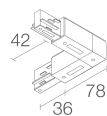

CARACTÉRISTIQUES MÉCANIQUES

Dimensions	Ø90x165mm
Poids	850 g
Finitions	blanc RAL 9003
Matériau corps	corps en aluminium anodisé
Matériau visière	diffuseur en verre

CARACTÉRISTIQUES GÉNÉRALES

Indice de protection	IP20
Température de fonctionnement	35°C
Classe d'efficacité énergétique	F (source lumineuse) conformément à l'UE 2019/2015
Essai au fil incandescent	650°C
Praticable à pieds	non
Carrossable	non
Sécurité photobiologique	sécurité photobiologique: groupe de risque 1 selon EN 62471:2006
Remarques	sur demande, la version DALI est disponible; version avec IRC >95 disponible sur demande; version en couleur LED 2700K disponible sur demande

Autre

BE0017001
Kit de fixation en suspension avec frottement à câble L = 2 m

BE002001
Rail triphasé en aluminium – longueur 1000 mm - blanc

BE0020021
Rail triphasé en aluminium – longueur 2000 mm - blanc

BE0020031
Rail triphasé en aluminium – longueur 3000 mm - blanc

BE0021001

Tête pour alimentation triphasée gauche - blanc

BE0021011

Tête pour alimentation triphasée droite - blanc

BE0021101

Jonction linéaire triphasée - blanc

BE0021201

Tête de fermeture triphasée - blanc

BE0021301

Jonction en « L » avec terre externe - blanc

BE0021311

Jonction en « L » avec terre interne - blanc

BE0021401

Courbe coude flexible - blanc