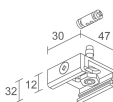

CARACTÉRISTIQUES MÉCANIQUES

Dimensions	Ø90x165mm
Poids	850 g
Finitions	blanc RAL 9003
Matériau corps	corps en aluminium anodisé
Matériau visière	diffuseur en verre

CARACTÉRISTIQUES GÉNÉRALES

Indice de protection	IP20
Température de fonctionnement	35°C
Classe d'efficacité énergétique	F (source lumineuse) conformément à l'UE 2019/2015
Essai au fil incandescent	650°C
Praticable à pieds	non
Carrossable	non
Sécurité photobiologique	sécurité photobiologique: groupe de risque 1 selon EN 62471:2006
Remarques	sur demande, la version DALI est disponible; version avec IRC >95 disponible sur demande; version en couleur LED 2700K disponible sur demande

Autre

BE0017001
Kit de fixation en suspension avec frottement à câble L = 2 m

BE002001
Rail triphasé en aluminium – longueur 1000 mm - blanc

BE0020021
Rail triphasé en aluminium – longueur 2000 mm - blanc