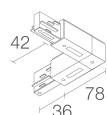

BE0031301

Jonction en « L » avec terre externe - noir